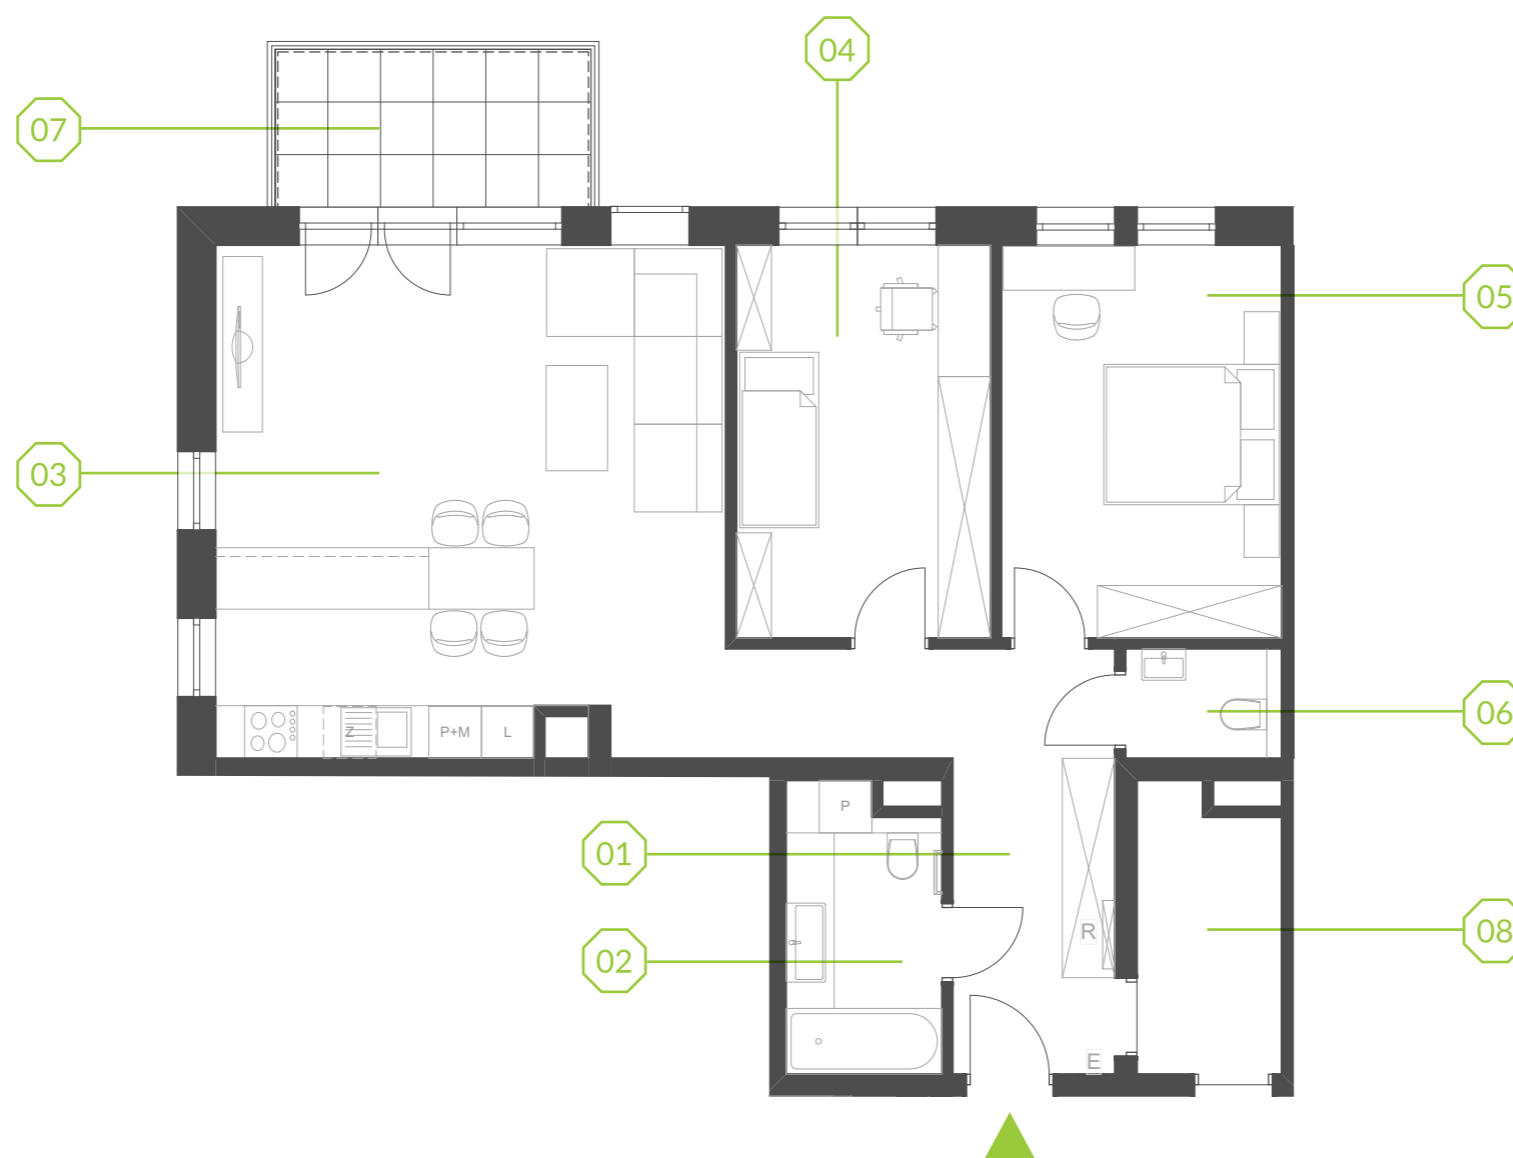

# PARK BAŻANTÓW

RZUT MIESZKANIA | 79.96 m<sup>2</sup>

## PARK BAŻANTÓW

Etap:	2
Piętro:	3
Liczba pokoi:	3
Nr mieszkania:	D.39
Pow. mieszkania:	<b>79.96 m<sup>2</sup></b>

01 hol	12.02 m <sup>2</sup>
02 łazienka	5.52 m <sup>2</sup>
03 salon + aneks	33.25 m <sup>2</sup>
04 pokój	12.85 m <sup>2</sup>
05 pokój	14.16 m <sup>2</sup>
06 wc	2.16 m <sup>2</sup>
07 balkon	6.48 m <sup>2</sup>
08 komórka 27*	5.05 m <sup>2</sup>