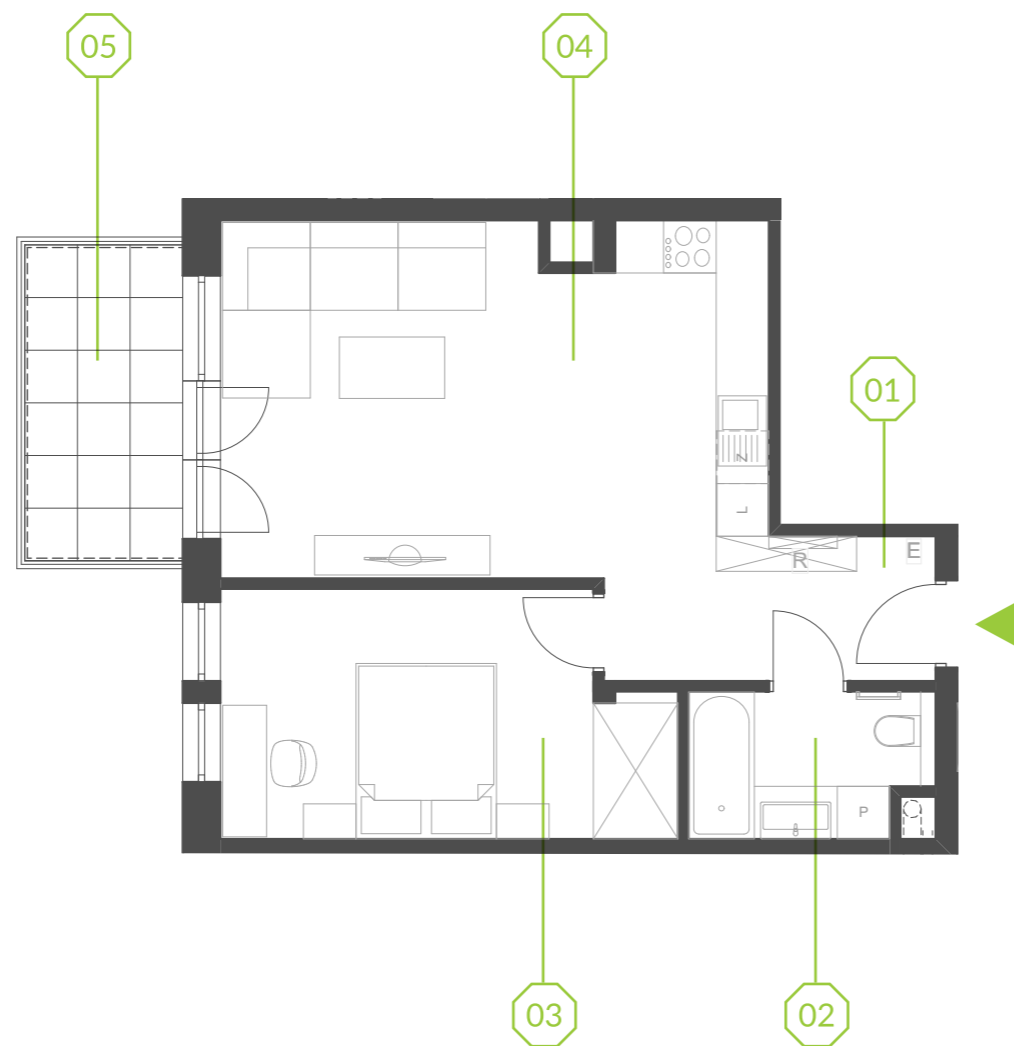

PARK BAŻANTÓW

RZUT MIESZKANIA | 47.86 m²

D.38

PARK BAŻANTÓW

Etap:	2
Piętro:	3
Liczba pokoi:	2
Nr mieszkania:	D.38
Pow. mieszkania:	47.86 m²

01 hol	5.23 m ²
02 łazienka	4.33 m ²
03 pokój	13.54 m ²
04 salon + aneks	24.76 m ²
05 balkon	6.48 m ²