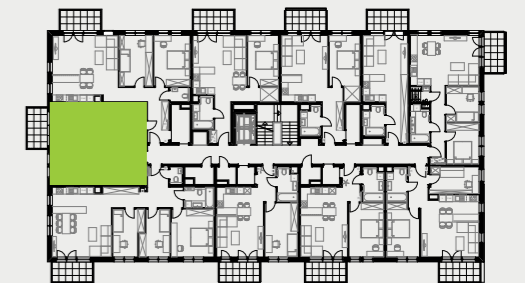

PARK BAŻANTÓW

RZUT MIESZKANIA | 47.86 m²

D.38

PARK BAŻANTÓW

Etap:	2
Piętro:	3
Liczba pokoi:	2
Nr mieszkania:	D.38
Pow. mieszkania:	47.86 m²

01 hol	5.23 m ²
02 łazienka	4.33 m ²
03 pokój	13.54 m ²
04 salon + aneks	24.76 m ²
05 balkon	6.48 m ²