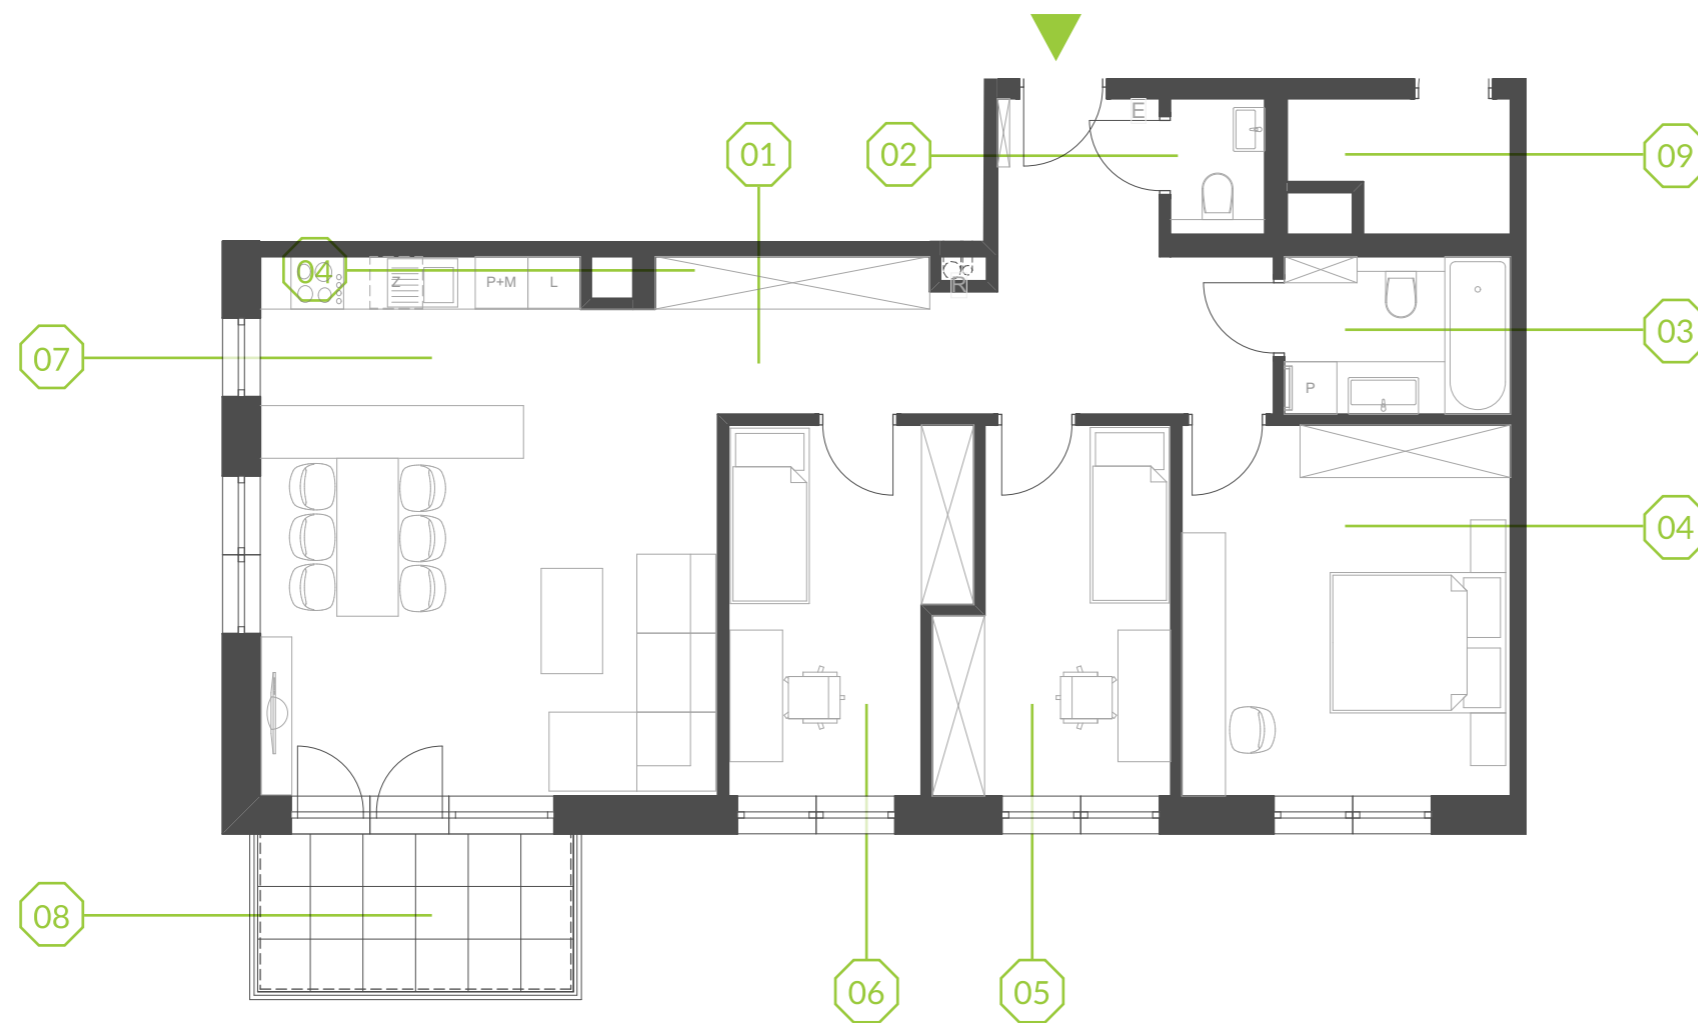

PARK BAŻANTÓW

RZUT MIESZKANIA | 87.91 m²

D.37

PARK BAŻANTÓW

Etap:	2
Piętro:	3
Liczba pokoi:	4
Nr mieszkania:	D.37
Pow. mieszkania:	87.91 m²

01 hol	14.22 m ²
02 wc	1.62 m ²
03 łazienka	4.56 m ²
04 pokój	15.70 m ²
05 pokój	10.09 m ²
06 pokój	10.40 m ²
07 salon + aneks	31.32 m ²
08 balkon	6.48 m ²
09 komórka 26*	3.35 m ²