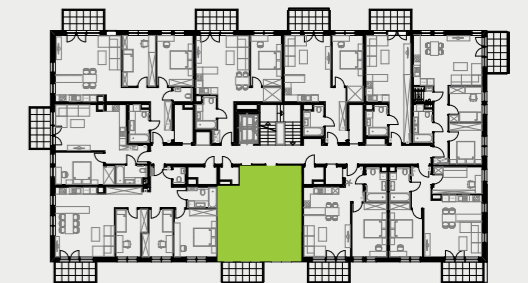

# PARK BAŻANTÓW

RZUT MIESZKANIA | 48.04 m<sup>2</sup>

## PARK BAŻANTÓW

Etap:	2
Piętro:	3
Liczba pokoi:	2
Nr mieszkania:	D.36
Pow. mieszkania:	<b>48.04 m<sup>2</sup></b>

01 hol	4.22 m <sup>2</sup>
02 łazienka	4.92 m <sup>2</sup>
03 pokój	13.71 m <sup>2</sup>
04 salon + aneks	25.19 m <sup>2</sup>
05 balkon	6.48 m <sup>2</sup>
06 komórka 24*	2.31 m <sup>2</sup>