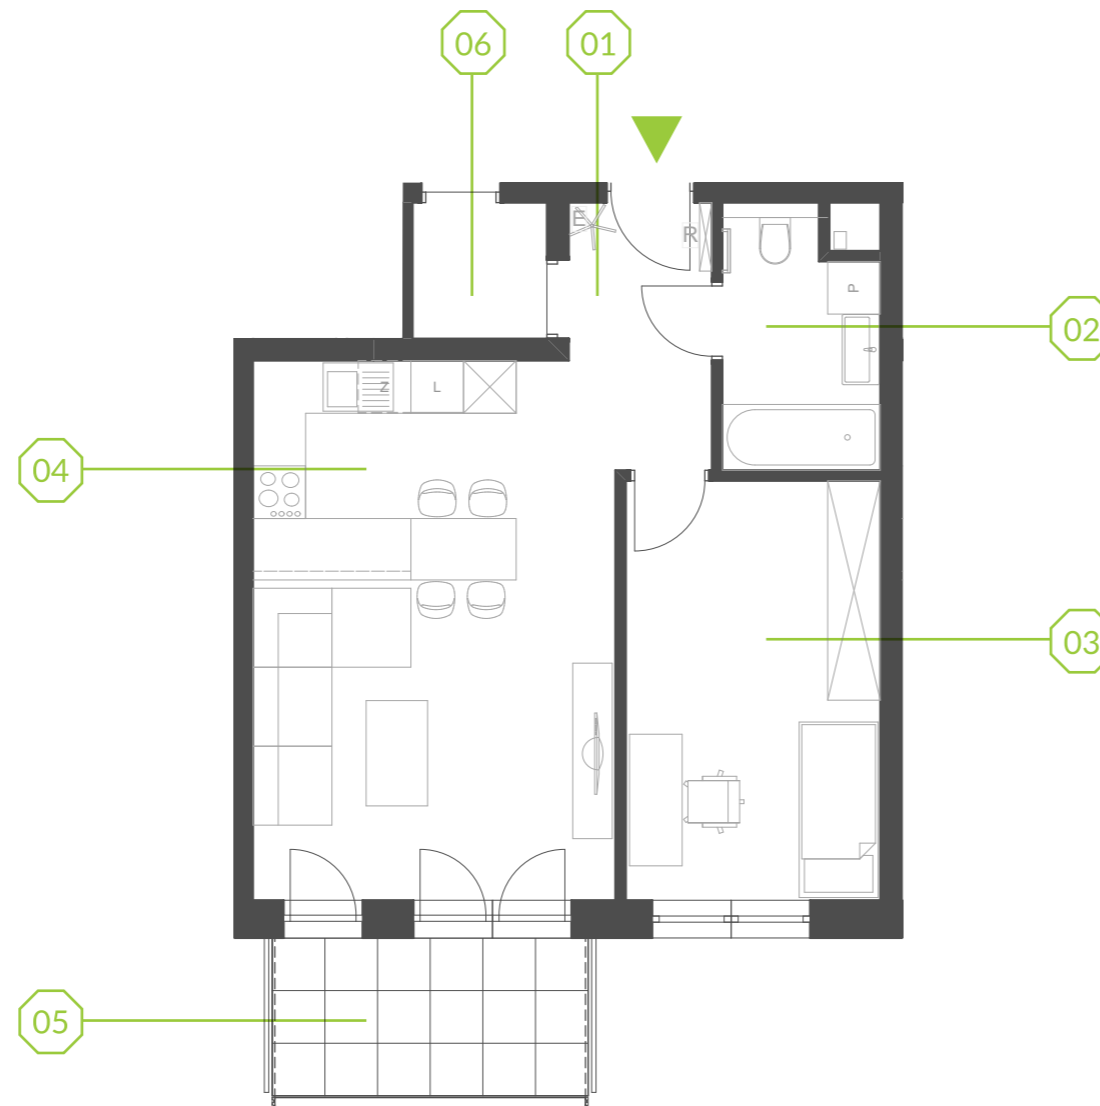

# PARK BAŻANTÓW

RZUT MIESZKANIA | 48.04 m<sup>2</sup>

## D.36

## PARK BAŻANTÓW

Etap:	2
Piętro:	3
Liczba pokoi:	2
Nr mieszkania:	D.36
Pow. mieszkania:	<b>48.04 m<sup>2</sup></b>

01 hol	4.22 m <sup>2</sup>
02 łazienka	4.92 m <sup>2</sup>
03 pokój	13.71 m <sup>2</sup>
04 salon + aneks	25.19 m <sup>2</sup>
05 balkon	6.48 m <sup>2</sup>
06 komórka 24*	2.31 m <sup>2</sup>