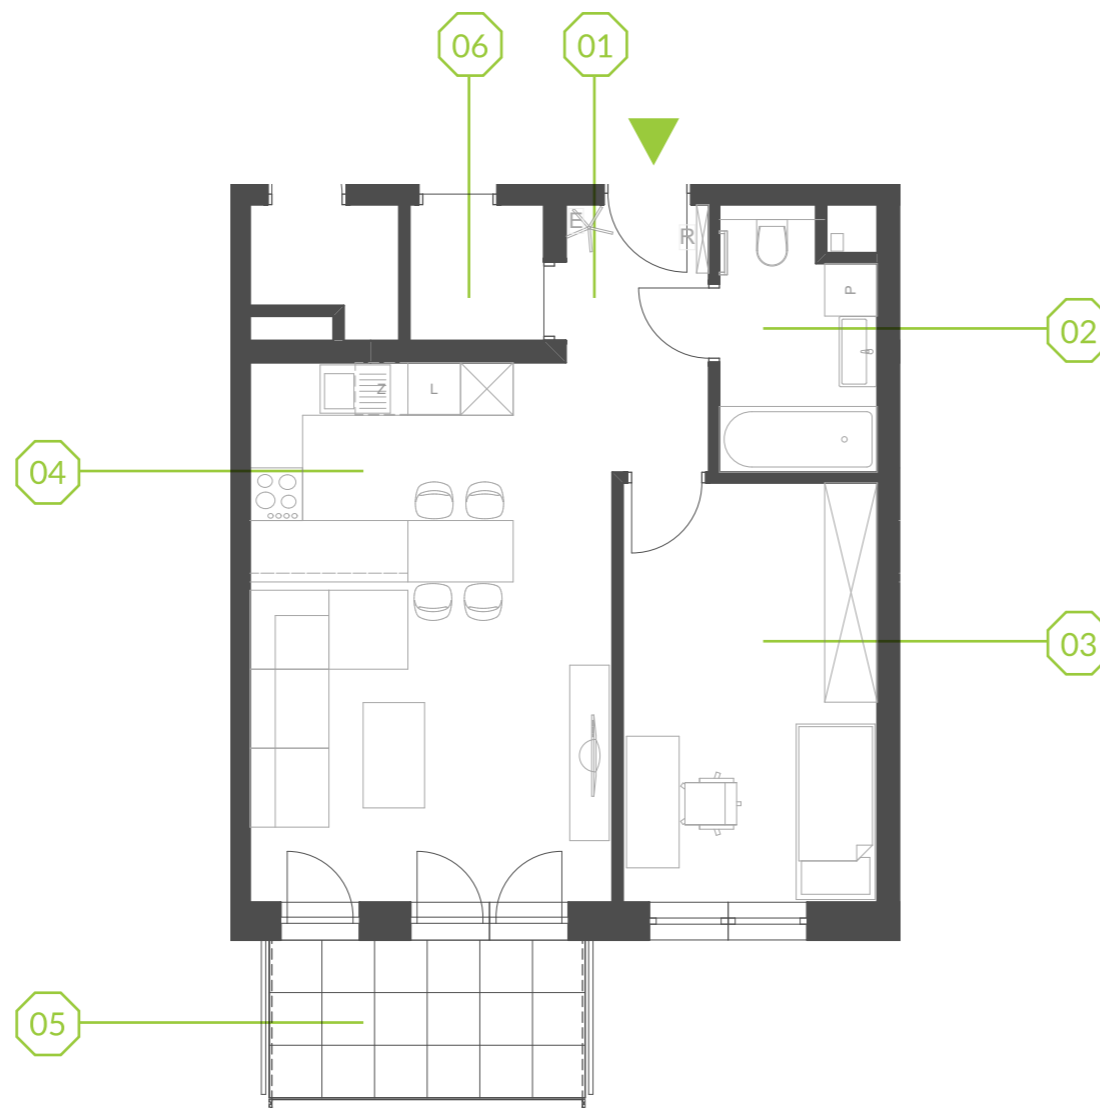

# PARK BAŻANTÓW

RZUT MIESZKANIA | 48.04 m<sup>2</sup>

## PARK BAŻANTÓW

Etap:	2
Piętro:	3
Liczba pokoi:	2
Nr mieszkania:	D.36
Pow. mieszkania:	<b>48.04 m<sup>2</sup></b>

01 hol	4.22 m <sup>2</sup>
02 łazienka	4.92 m <sup>2</sup>
03 pokój	13.71 m <sup>2</sup>
04 salon + aneks	25.19 m <sup>2</sup>
05 balkon	6.48 m <sup>2</sup>
06 komórka 24*	2.31 m <sup>2</sup>