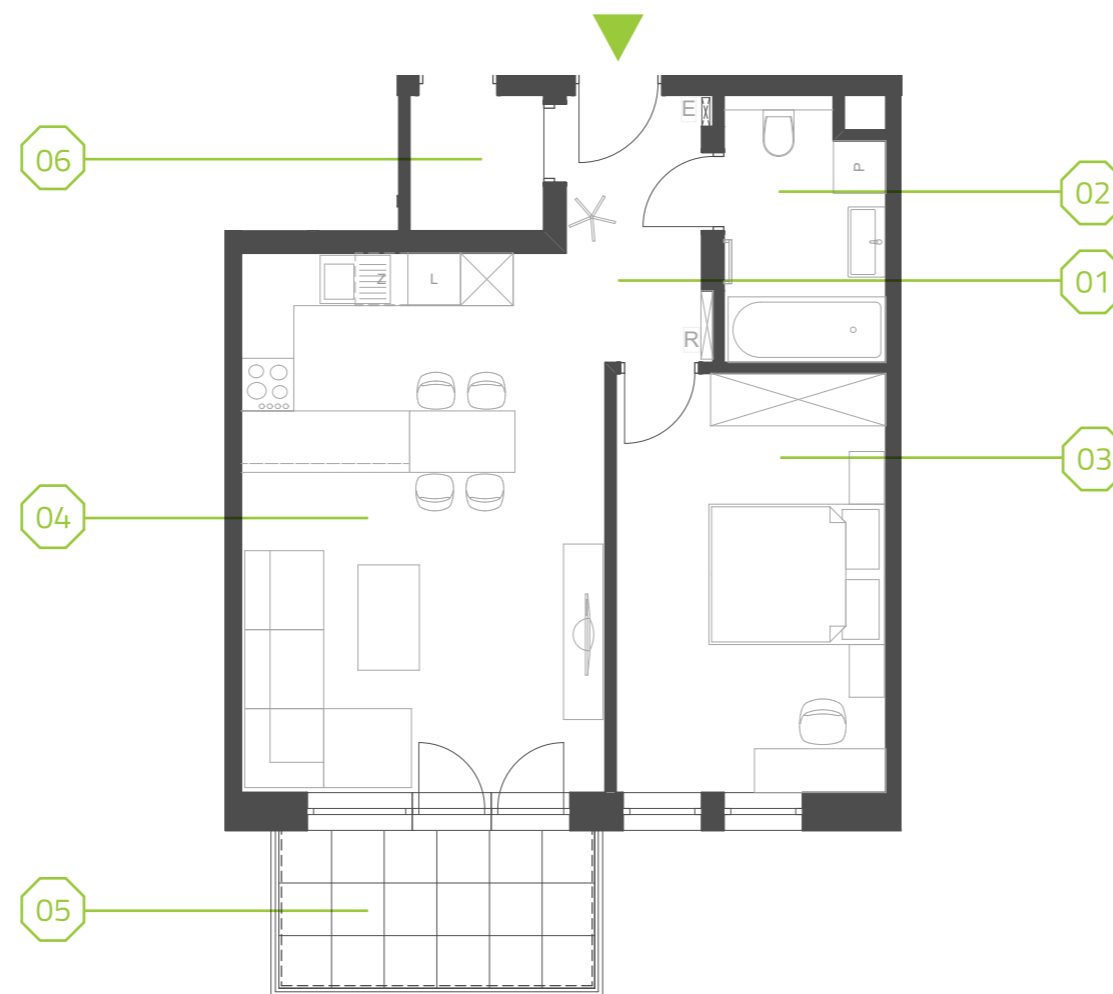

PARK BAŻANTÓW

RZUT MIESZKANIA | 49.30 m²

D.35

PARK BAŻANTÓW

Etap:	2
Piętro:	3
Liczba pokoi:	2
Nr mieszkania:	D.35
Pow. mieszkania:	49.30 m²

01 hol	4.18 m ²
02 łazienka	5.23 m ²
03 pokój	14.57 m ²
04 salon + aneks	25.32 m ²
05 balkon	6.48 m ²
06 komórka 22*	2.31 m ²