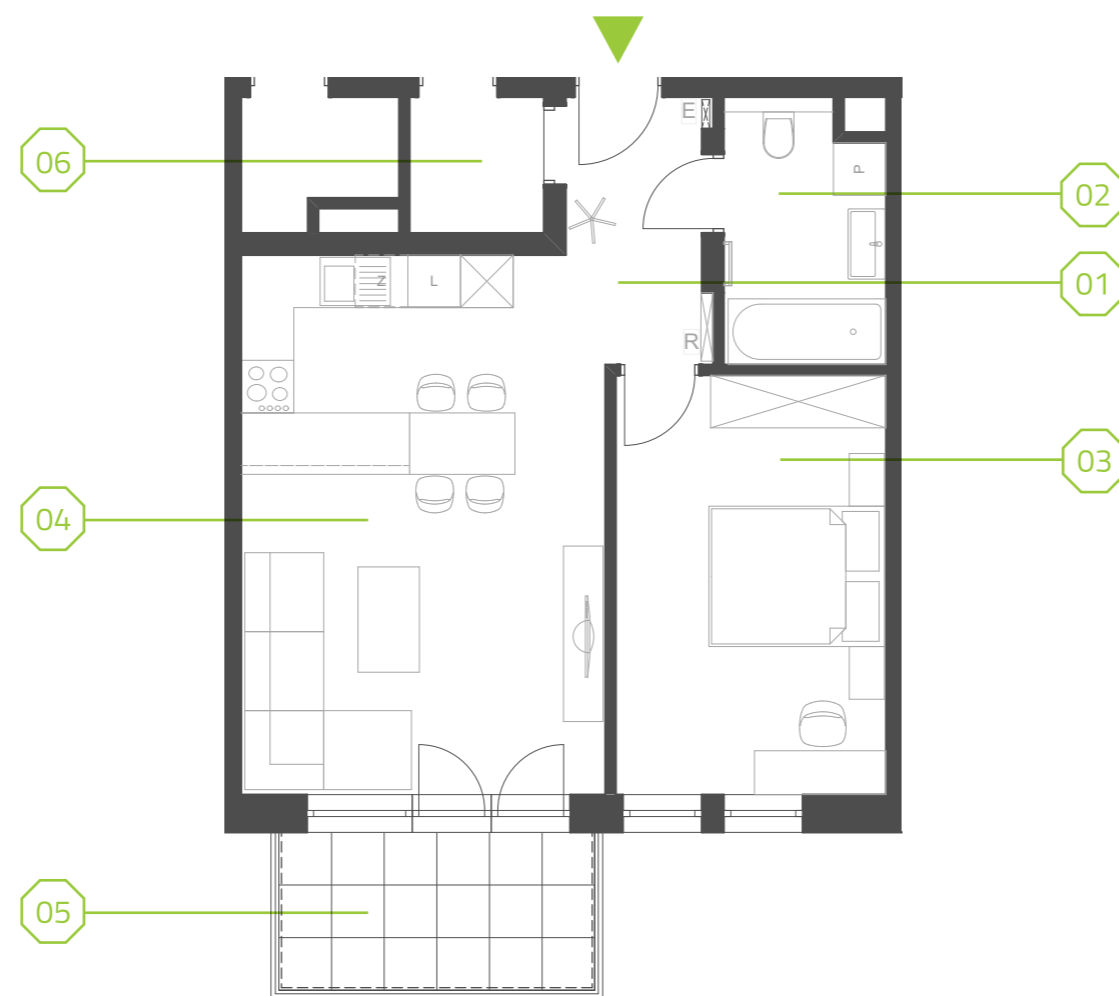

PARK BAŻANTÓW

RZUT MIESZKANIA | 49.30 m²

D.35

PARK BAŻANTÓW

Etap:	2
Piętro:	3
Liczba pokoi:	2
Nr mieszkania:	D.35
Pow. mieszkania:	49.30 m²

01 hol	4.18 m ²
02 łazienka	5.23 m ²
03 pokój	14.57 m ²
04 salon + aneks	25.32 m ²
05 balkon	6.48 m ²
06 komórka 22*	2.31 m ²