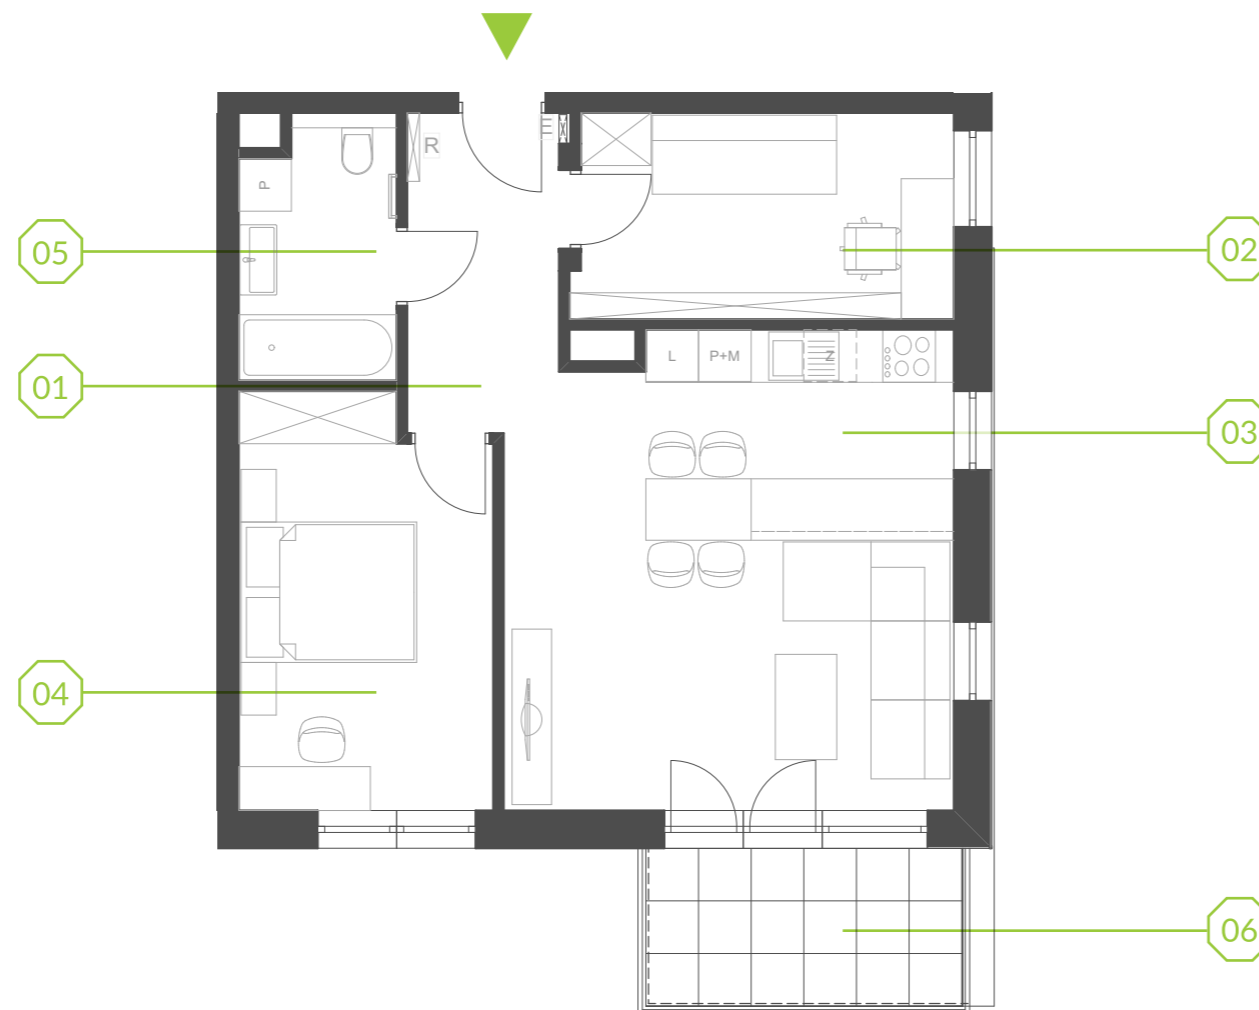

# PARK BAŻANTÓW

RZUT MIESZKANIA | 60.94 m<sup>2</sup>

## D.34

## PARK BAŻANTÓW

Etap:	2
Piętro:	3
Liczba pokoi:	3
Nr mieszkania:	D.34
Pow. mieszkania:	<b>60.94 m<sup>2</sup></b>

01 hol	5.77 m <sup>2</sup>
02 pokój	9.92 m <sup>2</sup>
03 salon + aneks	27.12 m <sup>2</sup>
04 pokój	13.05 m <sup>2</sup>
05 łazienka	5.08 m <sup>2</sup>
06 balkon	6.48 m <sup>2</sup>