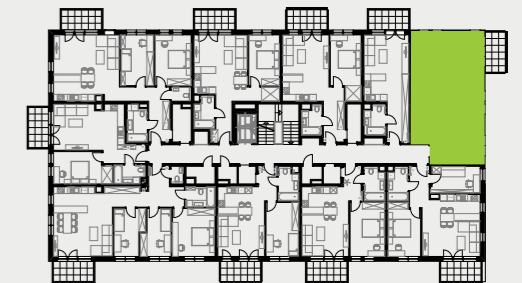

PARK BAŻANTÓW

RZUT MIESZKANIA | 60.97 m²

D.33

PARK BAŻANTÓW

Etap:	2
Piętro:	3
Liczba pokoi:	3
Nr mieszkania:	D.33
Pow. mieszkania:	60.97 m²

01 hol	8.51 m ²
02 łazienka	5.21 m ²
03 wc	1.73 m ²
04 salon + aneks	26.47 m ²
05 pokój	8.87 m ²
06 pokój	10.18 m ²
07 balkon	6.48 m ²