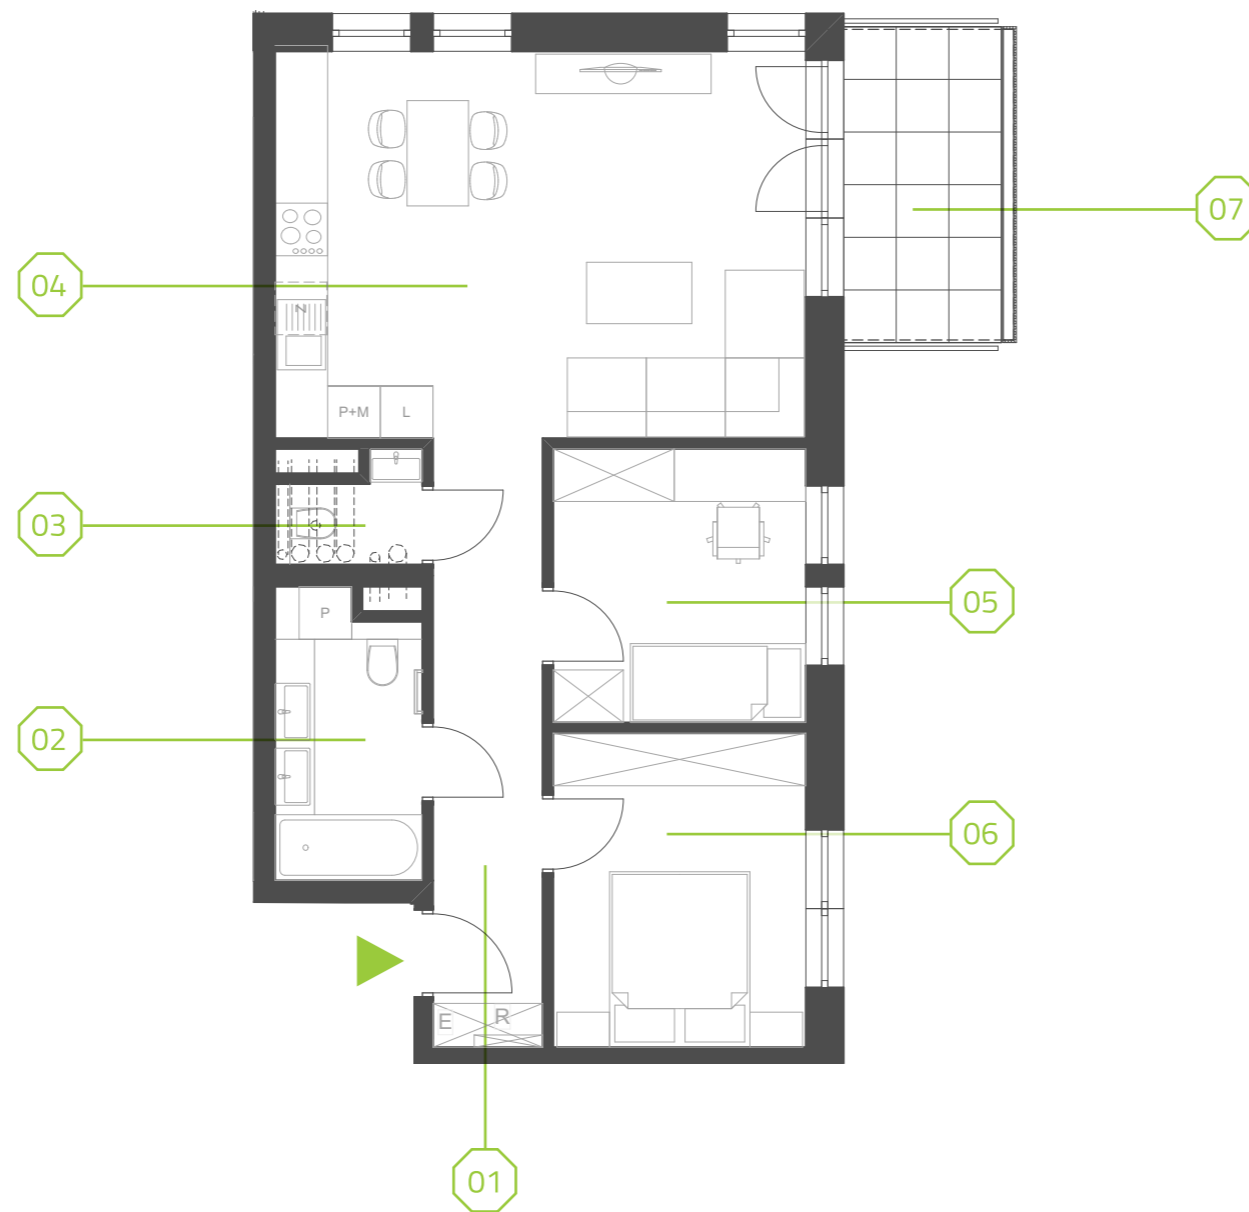

PARK BAŻANTÓW

RZUT MIESZKANIA | 60.97 m²

D.33

PARK BAŻANTÓW

Etap:	2
Piętro:	3
Liczba pokoi:	3
Nr mieszkania:	D.33
Pow. mieszkania:	60.97 m²

01 hol	8.51 m ²
02 łazienka	5.21 m ²
03 wc	1.73 m ²
04 salon + aneks	26.47 m ²
05 pokój	8.87 m ²
06 pokój	10.18 m ²
07 balkon	6.48 m ²