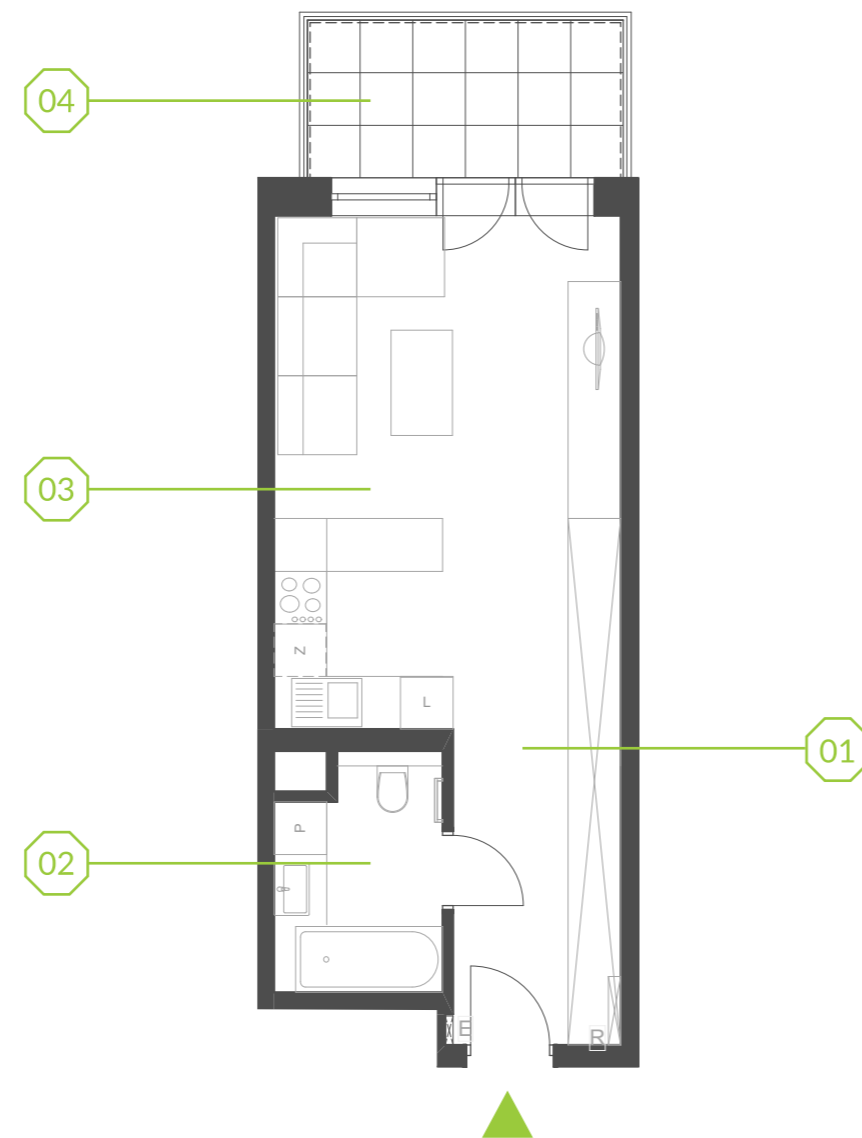

PARK BAŻANTÓW

RZUT MIESZKANIA | 34.45 m²

D.32

PARK BAŻANTÓW

Etap:	2
Piętro:	3
Liczba pokoi:	1
Nr mieszkania:	D.32
Pow. mieszkania:	34.45 m²

01 hol	6.77 m ²
02 łazienka	4.77 m ²
03 salon + aneks	22.91 m ²
04 balkon	6.48 m ²