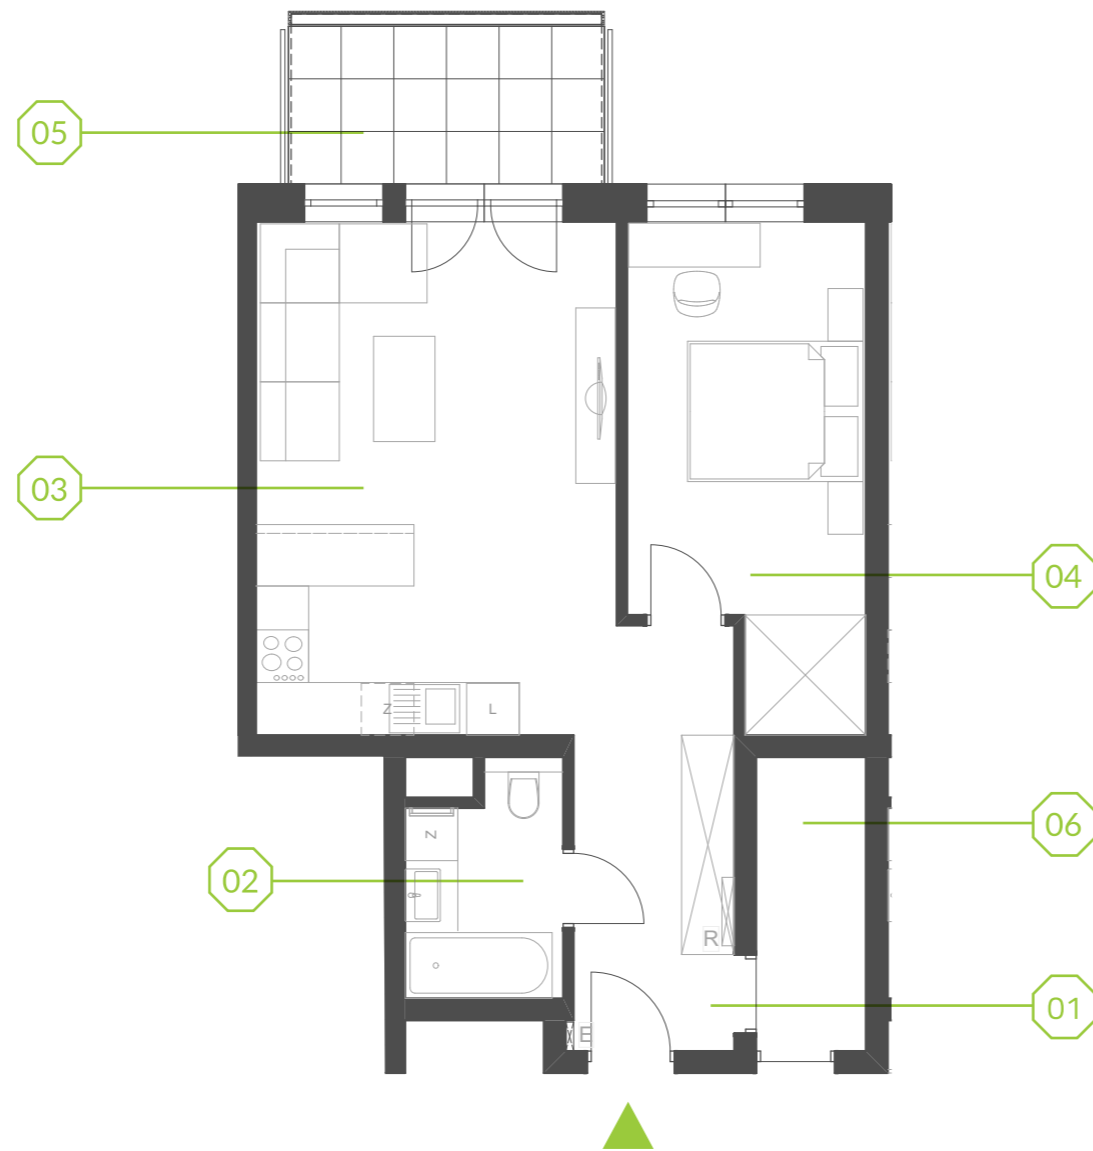

PARK BAŻANTÓW

RZUT MIESZKANIA | 50.23 m²

D.31

PARK BAŻANTÓW

Etap:	2
Piętro:	3
Liczba pokoi:	2
Nr mieszkania:	D.31
Pow. mieszkania:	50.23 m²

01 hol	8.13 m ²
02 łazienka	4.34 m ²
03 salon + aneks	23.85 m ²
04 pokój	13.91 m ²
05 balkon	6.48 m ²
06 komórka 21*	4.10 m ²