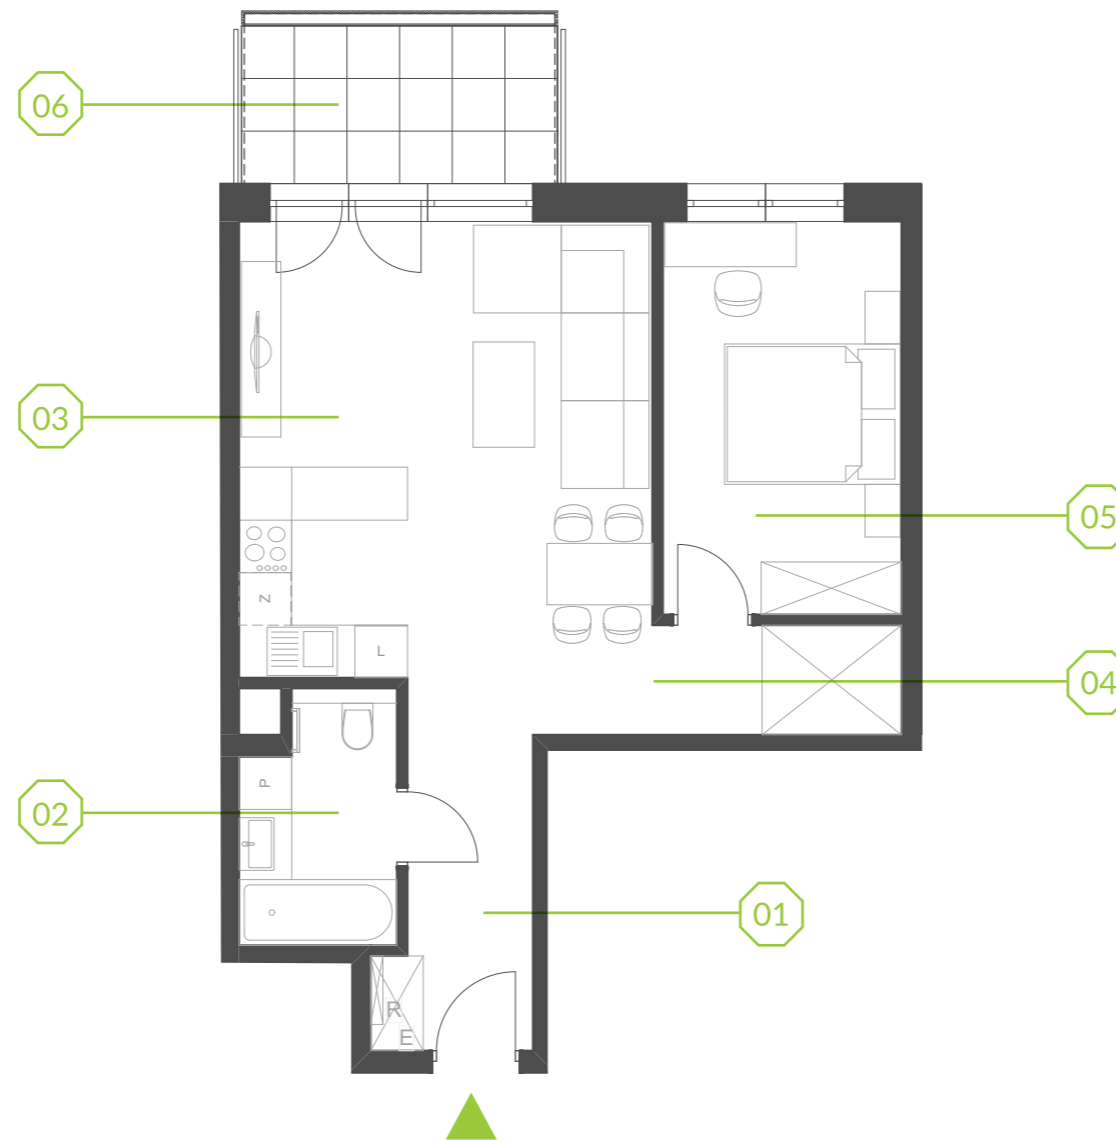

# PARK BAŻANTÓW

RZUT MIESZKANIA | 51.81 m<sup>2</sup>

## D.30

## PARK BAŻANTÓW

Etap:	2
Piętro:	2
Liczba pokoi:	2
Nr mieszkania:	D.30
Pow. mieszkania:	<b>51.81 m<sup>2</sup></b>

01 hol	5.49 m <sup>2</sup>
02 łazienka	4.71 m <sup>2</sup>
03 salon + aneks	26.10 m <sup>2</sup>
04 przedpokój	3.47 m <sup>2</sup>
05 pokój	12.04 m <sup>2</sup>
06 balkon	6.48 m <sup>2</sup>