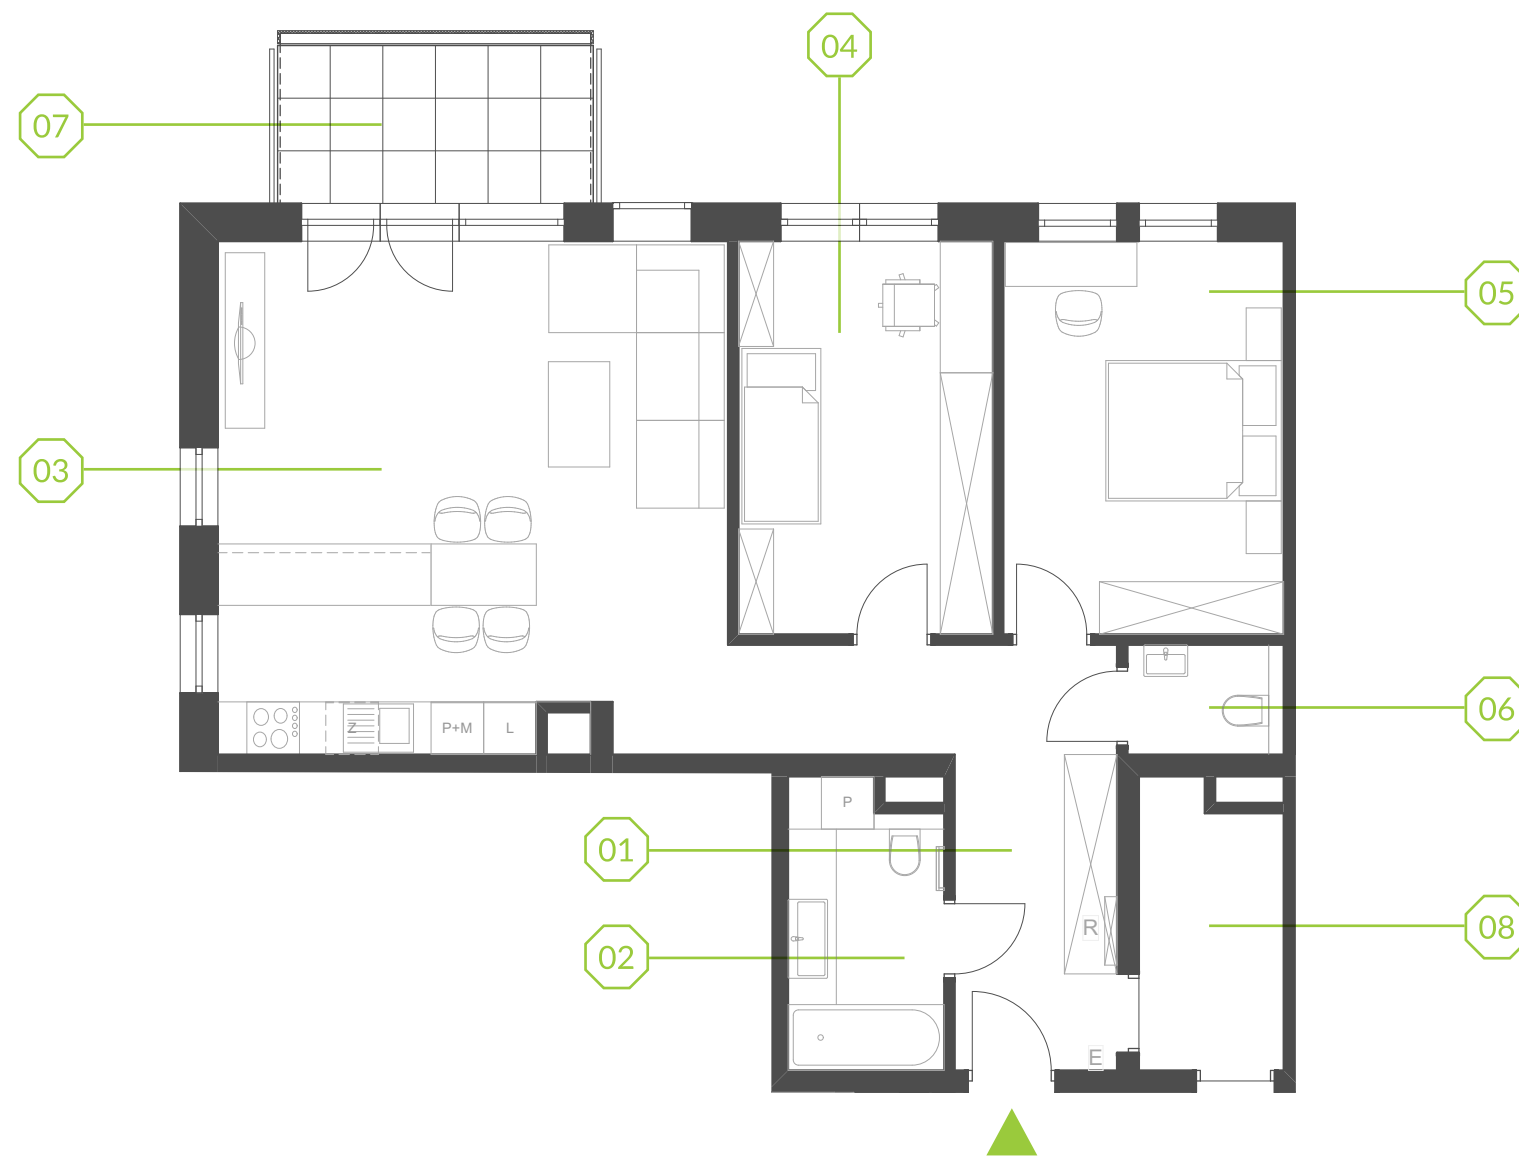

PARK BAŻANTÓW

RZUT MIESZKANIA | 79.96 m²

D.29

Etap:	2
Piętro:	2
Liczba pokoi:	3
Nr mieszkania:	D.29
Pow. mieszkania:	79.96 m²

01 hol	12.02 m ²
02 łazienka	5.52 m ²
03 salon + aneks	33.25 m ²
04 pokój	12.85 m ²
05 pokój	14.16 m ²
06 wc	2.16 m ²
07 balkon	6.48 m ²
08 komórka 20*	5.05 m ²