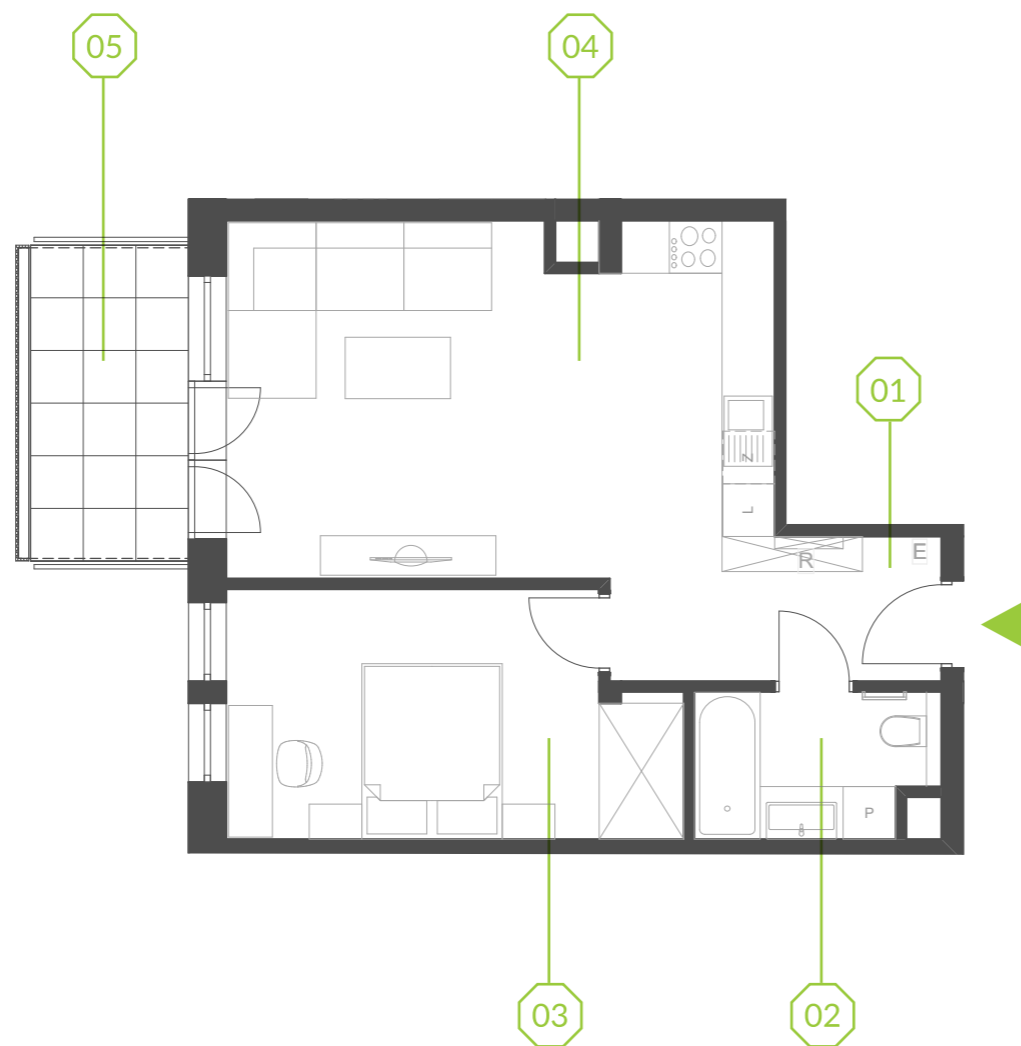

# PARK BAŻANTÓW

RZUT MIESZKANIA | 47.86 m<sup>2</sup>

## D.28

## PARK BAŻANTÓW

Etap:	2
Piętro:	2
Liczba pokoi:	2
Nr mieszkania:	D.28
Pow. mieszkania:	<b>47.86 m<sup>2</sup></b>

01 hol	5.23 m <sup>2</sup>
02 łazienka	4.33 m <sup>2</sup>
03 pokój	13.54 m <sup>2</sup>
04 salon + aneks	24.76 m <sup>2</sup>
05 balkon	6.48 m <sup>2</sup>