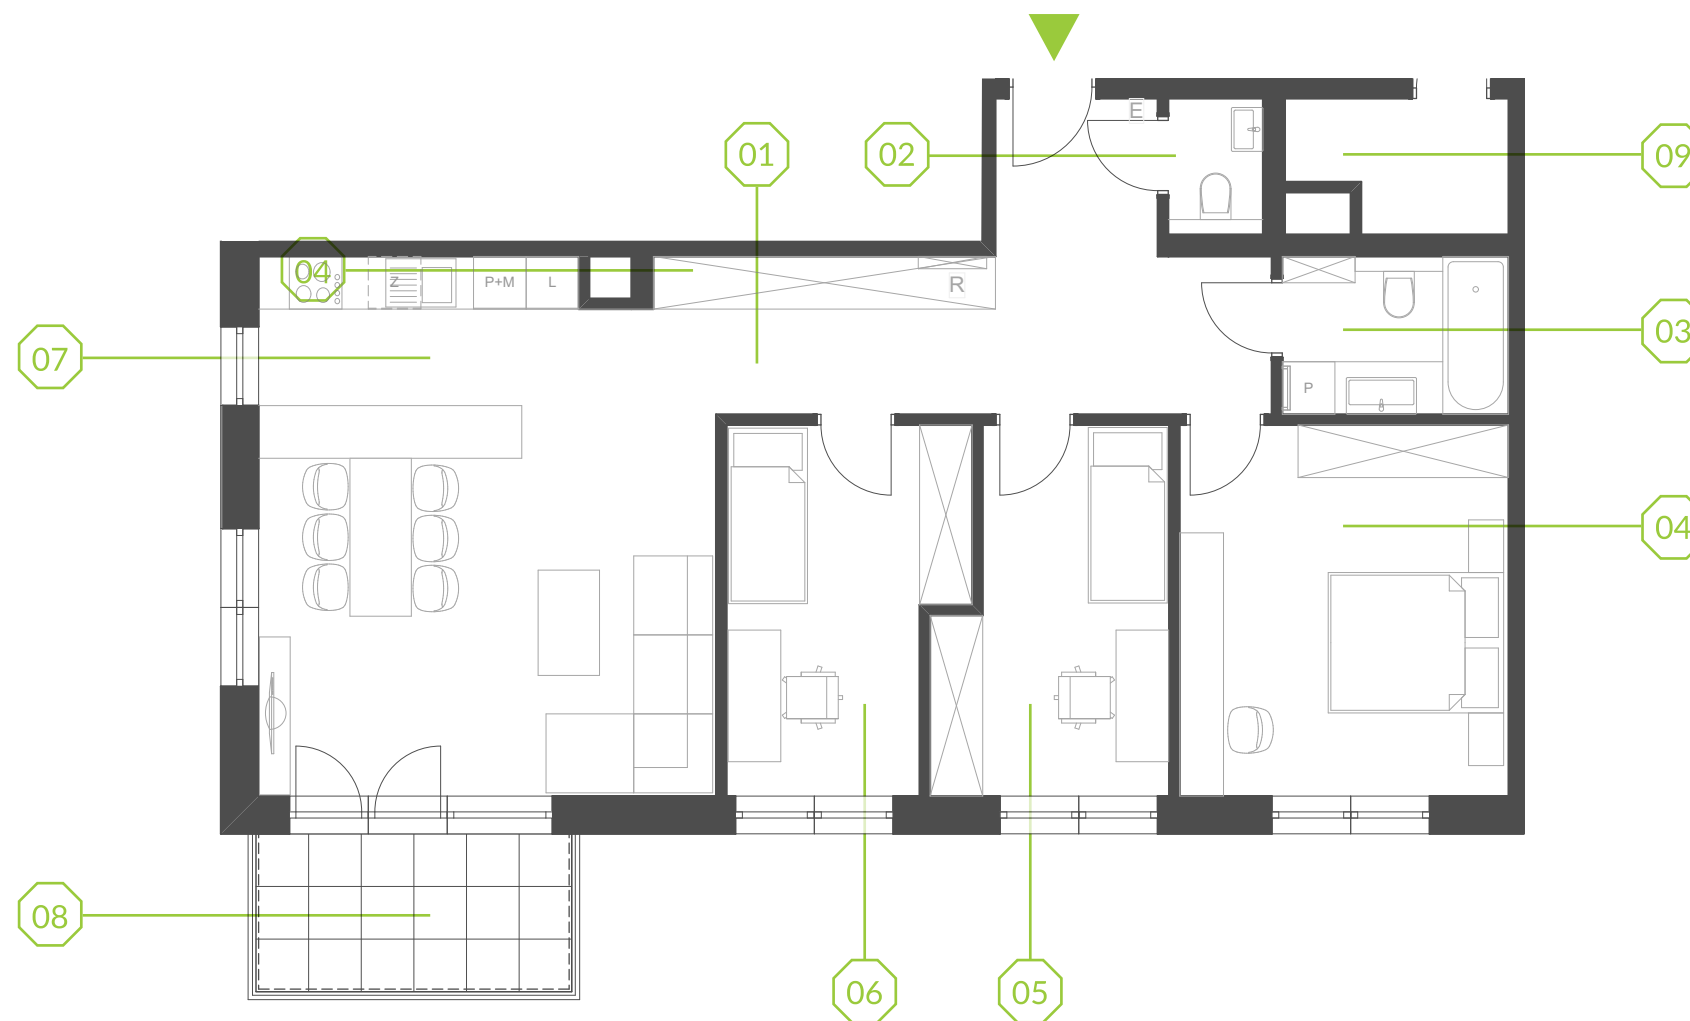

# PARK BAŻANTÓW

RZUT MIESZKANIA | 88.22 m<sup>2</sup>

## D.27

Etap:	2
Piętro:	2
Liczba pokoi:	4
Nr mieszkania:	D.27
Pow. mieszkania:	<b>88.22 m<sup>2</sup></b>

01 hol	14.53 m <sup>2</sup>
02 wc	1.62 m <sup>2</sup>
03 łazienka	4.56 m <sup>2</sup>
04 pokój	15.70 m <sup>2</sup>
05 pokój	10.09 m <sup>2</sup>
06 pokój	10.40 m <sup>2</sup>
07 salon + aneks	31.32 m <sup>2</sup>
08 balkon	6.48 m <sup>2</sup>
09 komórka 19*	3.35 m <sup>2</sup>