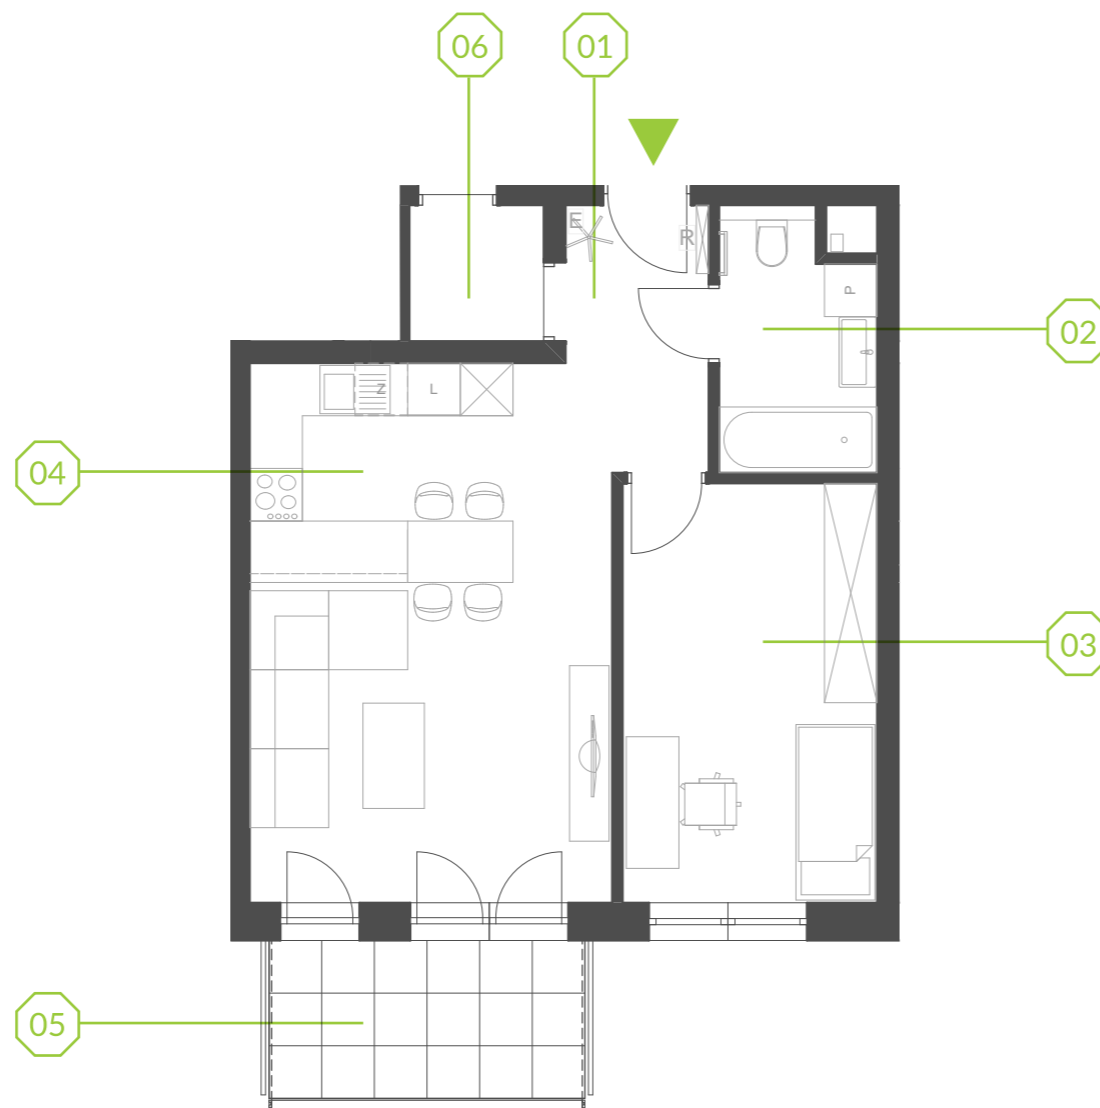

# PARK BAŻANTÓW

RZUT MIESZKANIA | 48.04 m<sup>2</sup>

## PARK BAŻANTÓW

Etap:	2
Piętro:	2
Liczba pokoi:	2
Nr mieszkania:	D.26
Pow. mieszkania:	<b>48.04 m<sup>2</sup></b>

01 hol	4.22 m <sup>2</sup>
02 łazienka	4.92 m <sup>2</sup>
03 pokój	13.71 m <sup>2</sup>
04 salon + aneks	25.19 m <sup>2</sup>
05 balkon	6.48 m <sup>2</sup>
06 komórka 17*	2.31 m <sup>2</sup>