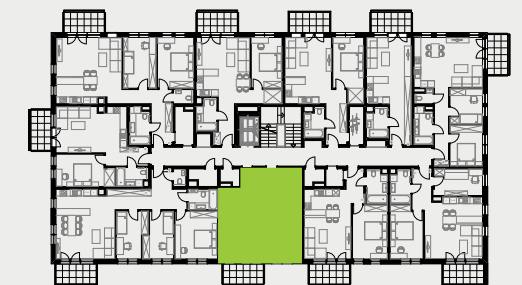

PARK BAŻANTÓW

RZUT MIESZKANIA | 48.04 m²

D.26

PARK BAŻANTÓW

Etap:	2
Piętro:	2
Liczba pokoi:	2
Nr mieszkania:	D.26
Pow. mieszkania:	48.04 m²

01 hol	4.22 m ²
02 łazienka	4.92 m ²
03 pokój	13.71 m ²
04 salon + aneks	25.19 m ²
05 balkon	6.48 m ²
06 komórka 17*	2.31 m ²