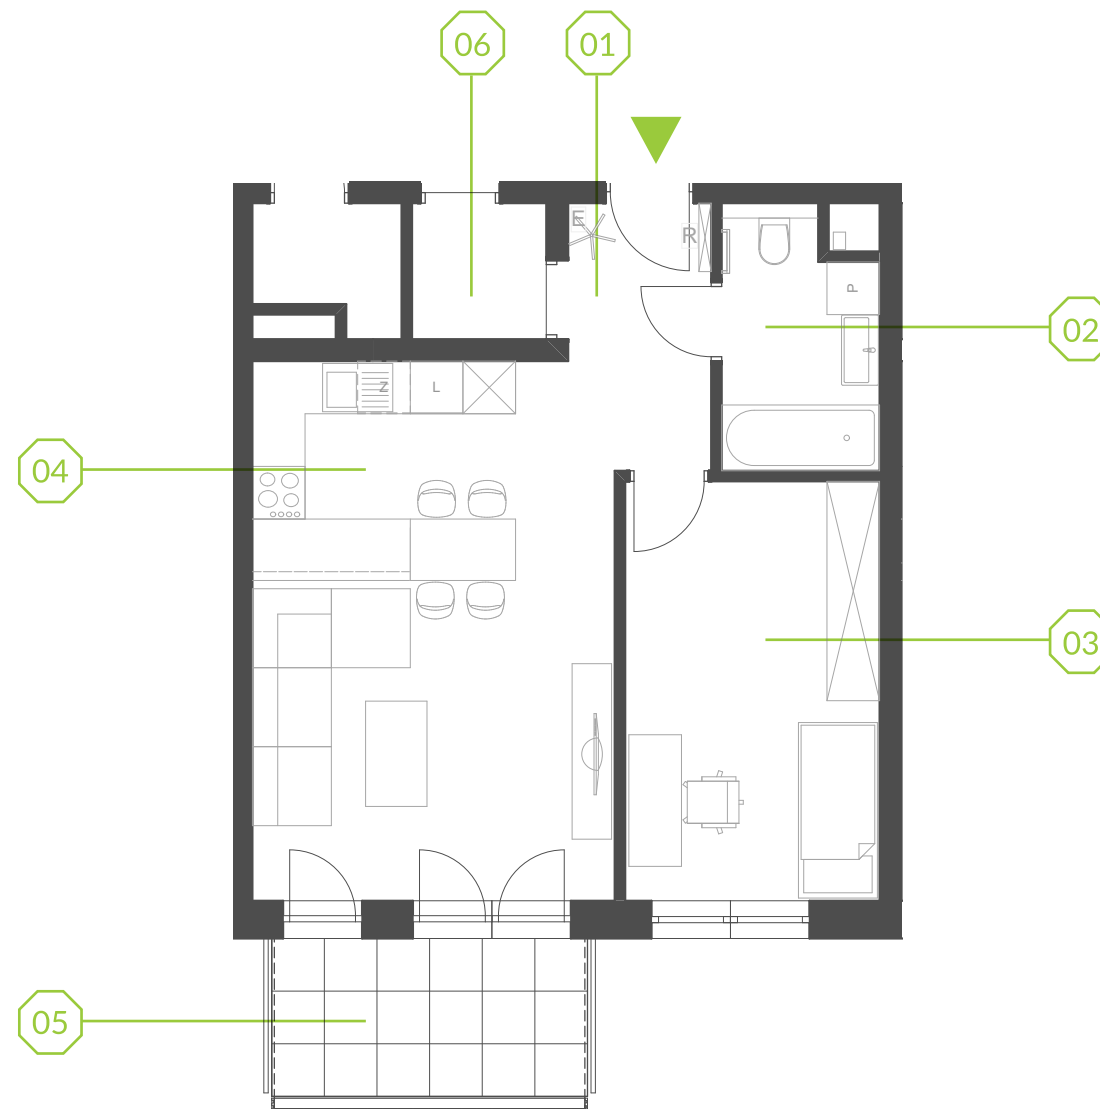

PARK BAŻANTÓW

RZUT MIESZKANIA | 48.04 m²

D.26

PARK BAŻANTÓW

Etap:	2
Piętro:	2
Liczba pokoi:	2
Nr mieszkania:	D.26
Pow. mieszkania:	48.04 m²

01 hol	4.22 m ²
02 łazienka	4.92 m ²
03 pokój	13.71 m ²
04 salon + aneks	25.19 m ²
05 balkon	6.48 m ²
06 komórka 17*	2.31 m ²