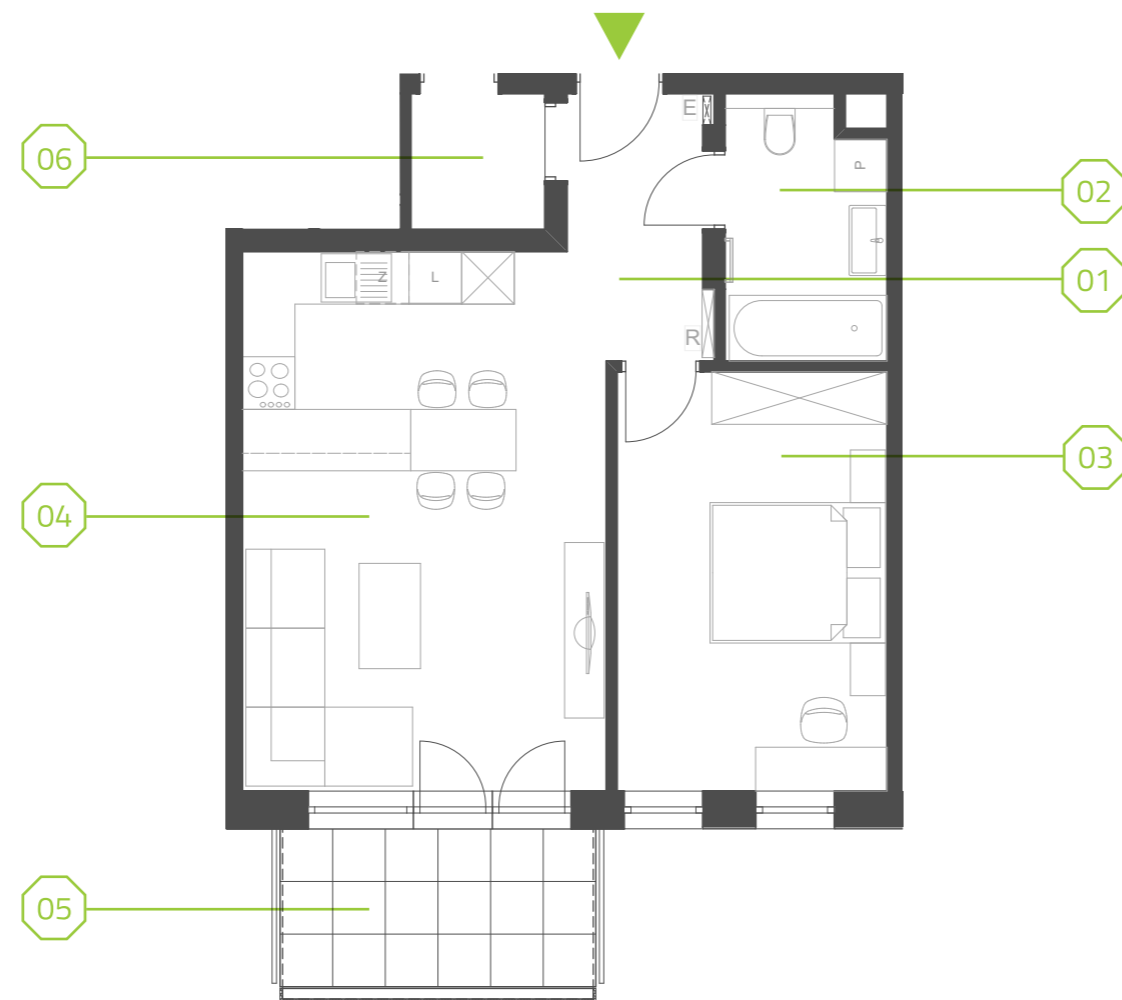

# PARK BAŻANTÓW

RZUT MIESZKANIA | 49.30 m<sup>2</sup>

## D.25

## PARK BAŻANTÓW

Etap:	2
Piętro:	2
Liczba pokoi:	2
Nr mieszkania:	D.25
Pow. mieszkania:	<b>49.30 m<sup>2</sup></b>

01 hol	4.18 m <sup>2</sup>
02 łazienka	5.23 m <sup>2</sup>
03 pokój	14.57 m <sup>2</sup>
04 salon + aneks	25.32 m <sup>2</sup>
05 balkon	6.48 m <sup>2</sup>
06 komórka 15*	2.31 m <sup>2</sup>