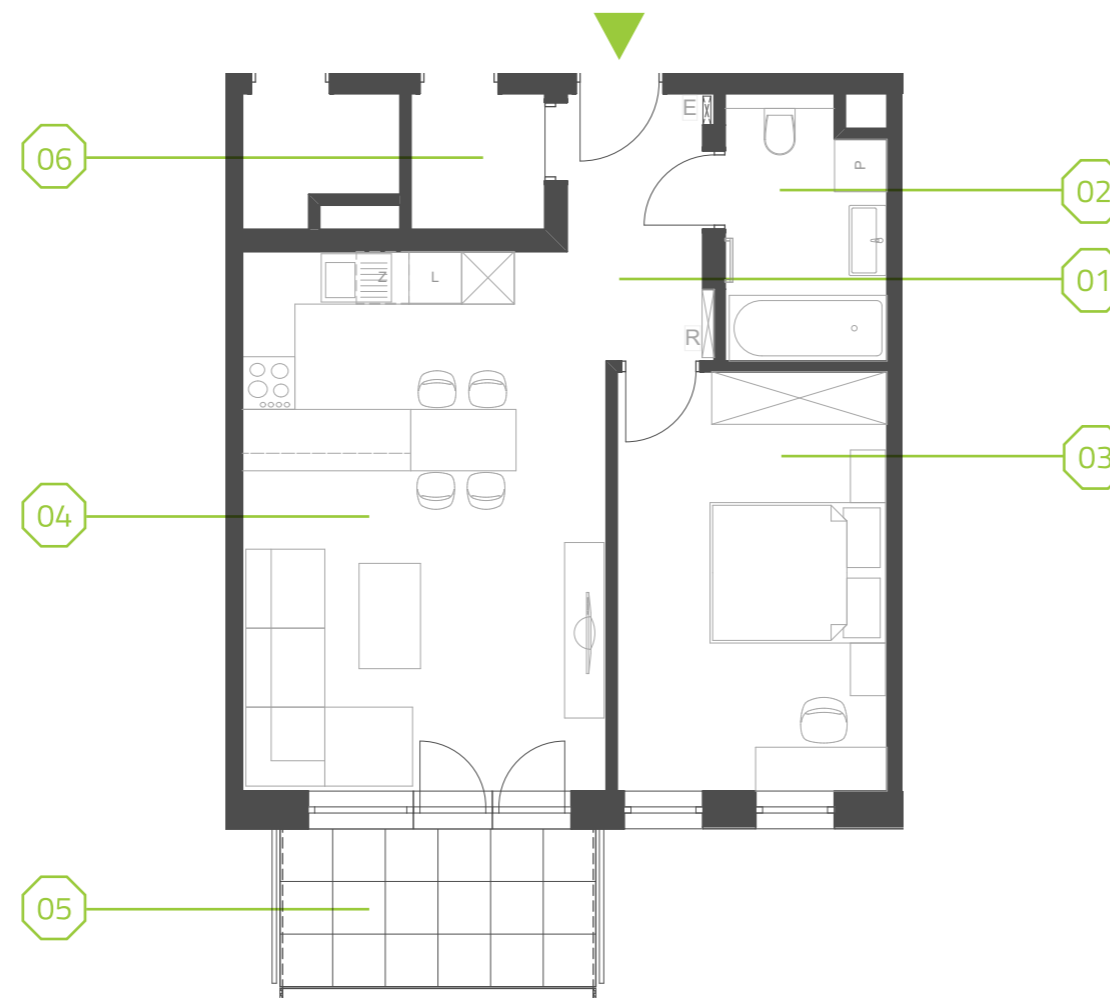

PARK BAŻANTÓW

RZUT MIESZKANIA | 49.30 m²

D.25

PARK BAŻANTÓW

Etap:	2
Piętro:	2
Liczba pokoi:	2
Nr mieszkania:	D.25
Pow. mieszkania:	49.30 m²

01 hol	4.18 m ²
02 łazienka	5.23 m ²
03 pokój	14.57 m ²
04 salon + aneks	25.32 m ²
05 balkon	6.48 m ²
06 komórka 15*	2.31 m ²