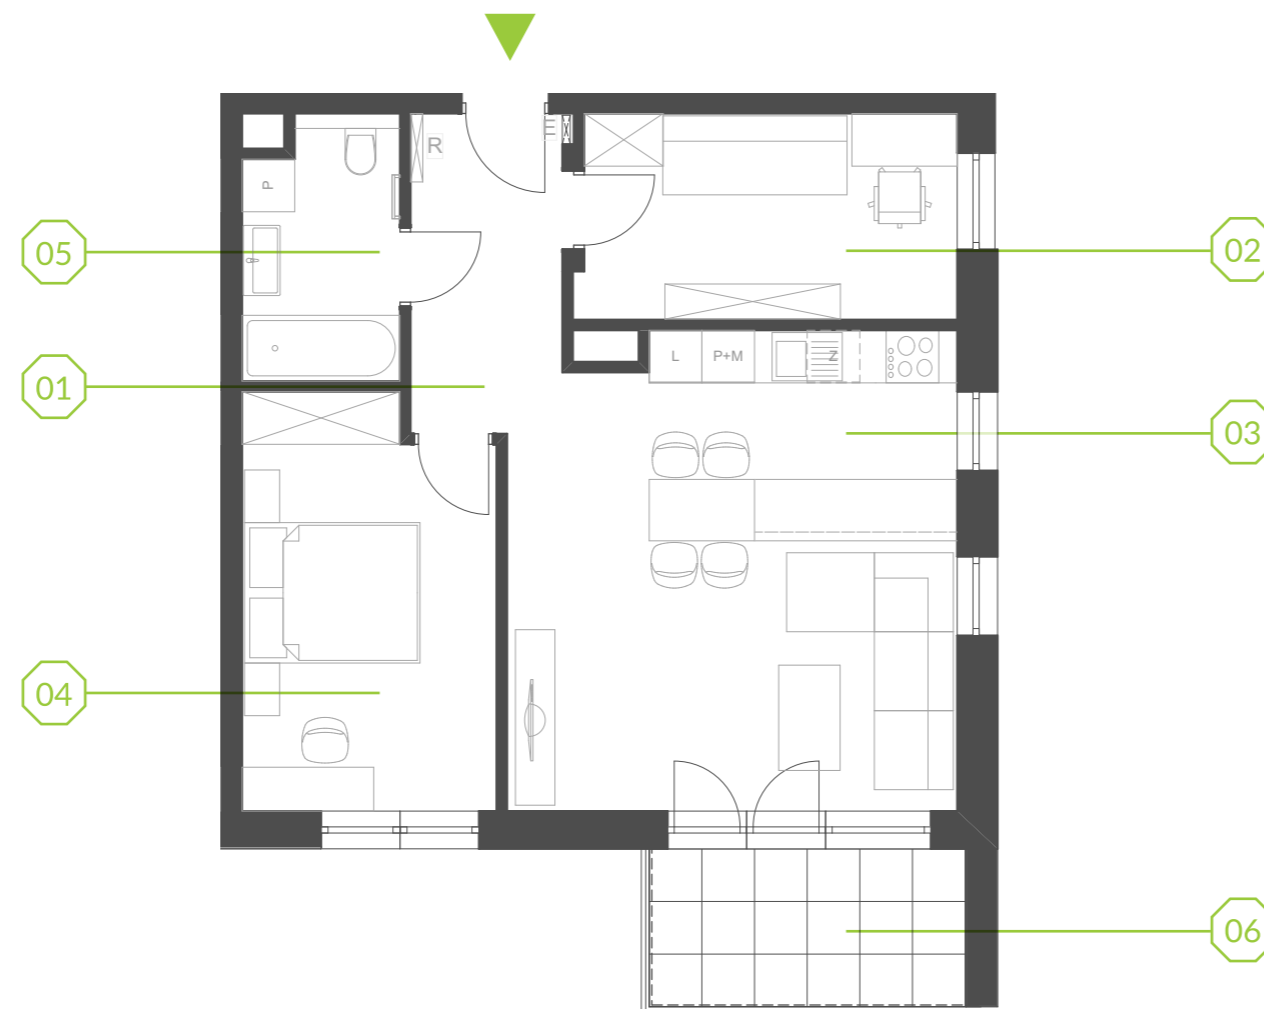

PARK BAŻANTÓW

RZUT MIESZKANIA | 60.94 m²

D.24

Etap:	2
Piętro:	2
Liczba pokoi:	3
Nr mieszkania:	D.24
Pow. mieszkania:	60.94 m²

01 hol	5.77 m ²
02 pokój	9.92 m ²
03 salon + aneks	27.12 m ²
04 pokój	13.05 m ²
05 łazienka	5.08 m ²
06 balkon	6.48 m ²