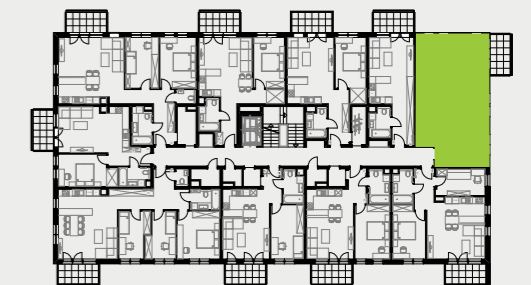

# PARK BAŻANTÓW

RZUT MIESZKANIA | 60.97 m<sup>2</sup>

## PARK BAŻANTÓW

Etap:	2
Piętro:	2
Liczba pokoi:	3
Nr mieszkania:	D.23
Pow. mieszkania:	<b>60.97 m<sup>2</sup></b>

01 hol	8.51 m <sup>2</sup>
02 sypialnia	5.21 m <sup>2</sup>
03 łazienka	1.73 m <sup>2</sup>
04 salon + aneks	26.47 m <sup>2</sup>
05 sypialnia	8.87 m <sup>2</sup>
06 sypialnia	10.18 m <sup>2</sup>
07 balkon	6.48 m <sup>2</sup>