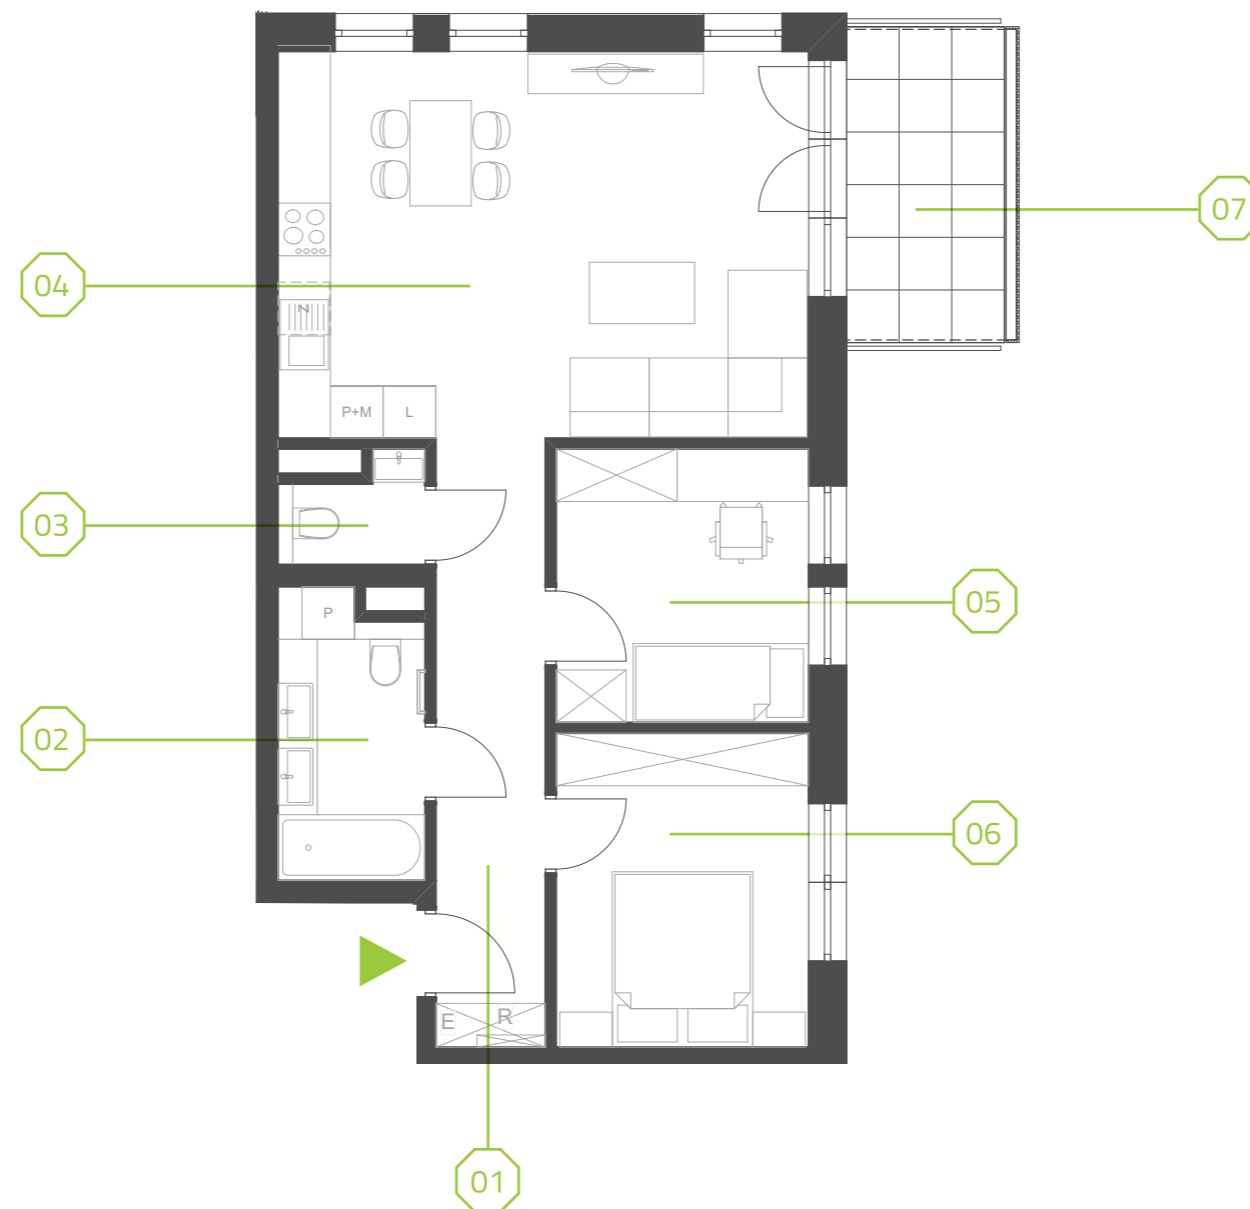

# PARK BAŻANTÓW

RZUT MIESZKANIA | 60.97 m<sup>2</sup>

## D.23

## PARK BAŻANTÓW

Etap:	2
Piętro:	2
Liczba pokoi:	3
Nr mieszkania:	D.23
Pow. mieszkania:	<b>60.97 m<sup>2</sup></b>

01 hol	8.51 m <sup>2</sup>
02 sypialnia	5.21 m <sup>2</sup>
03 łazienka	1.73 m <sup>2</sup>
04 salon + aneks	26.47 m <sup>2</sup>
05 sypialnia	8.87 m <sup>2</sup>
06 sypialnia	10.18 m <sup>2</sup>
07 balkon	6.48 m <sup>2</sup>