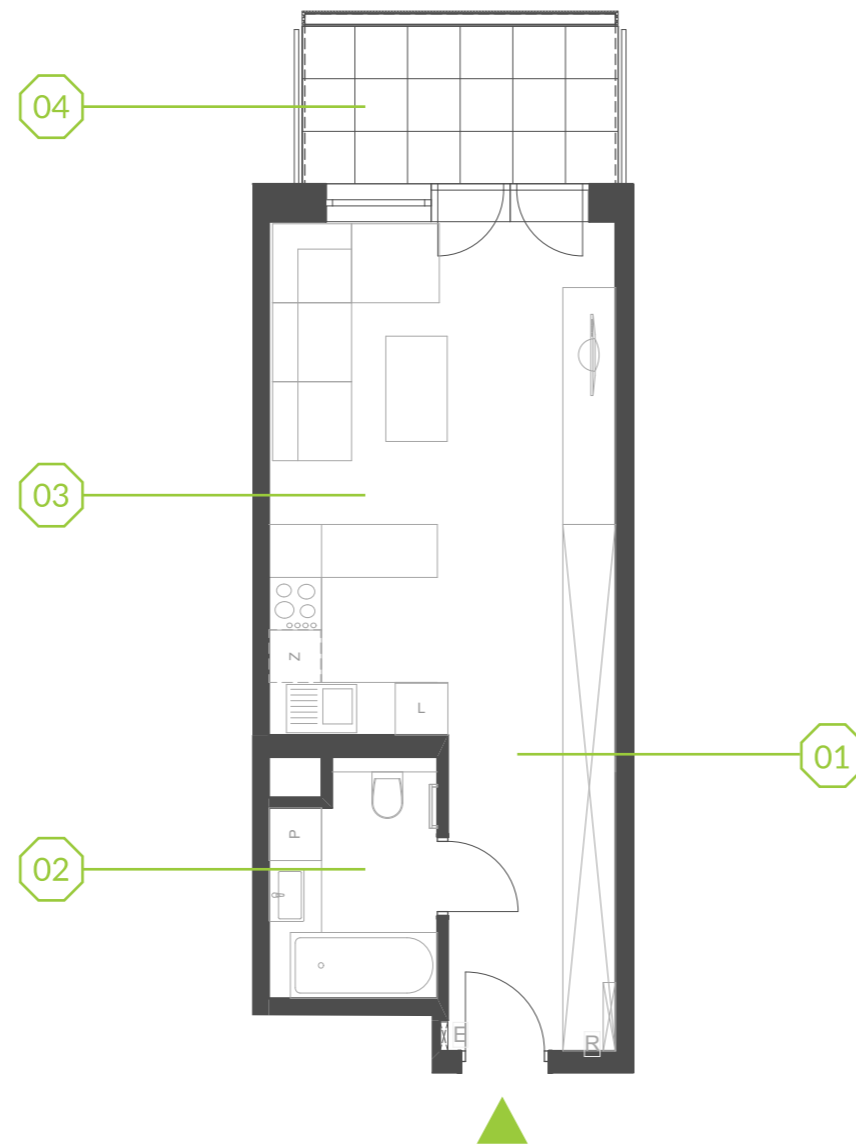

# PARK BAŻANTÓW

RZUT MIESZKANIA | 34.45 m<sup>2</sup>

## D.22

Etap:	2
Piętro:	2
Liczba pokoi:	1
Nr mieszkania:	D.22
Pow. mieszkania:	<b>34.45 m<sup>2</sup></b>

01 hol	6.77 m <sup>2</sup>
02 sypialnia	4.77 m <sup>2</sup>
03 salon + aneks	22.91 m <sup>2</sup>
04 balkon	6.48 m <sup>2</sup>