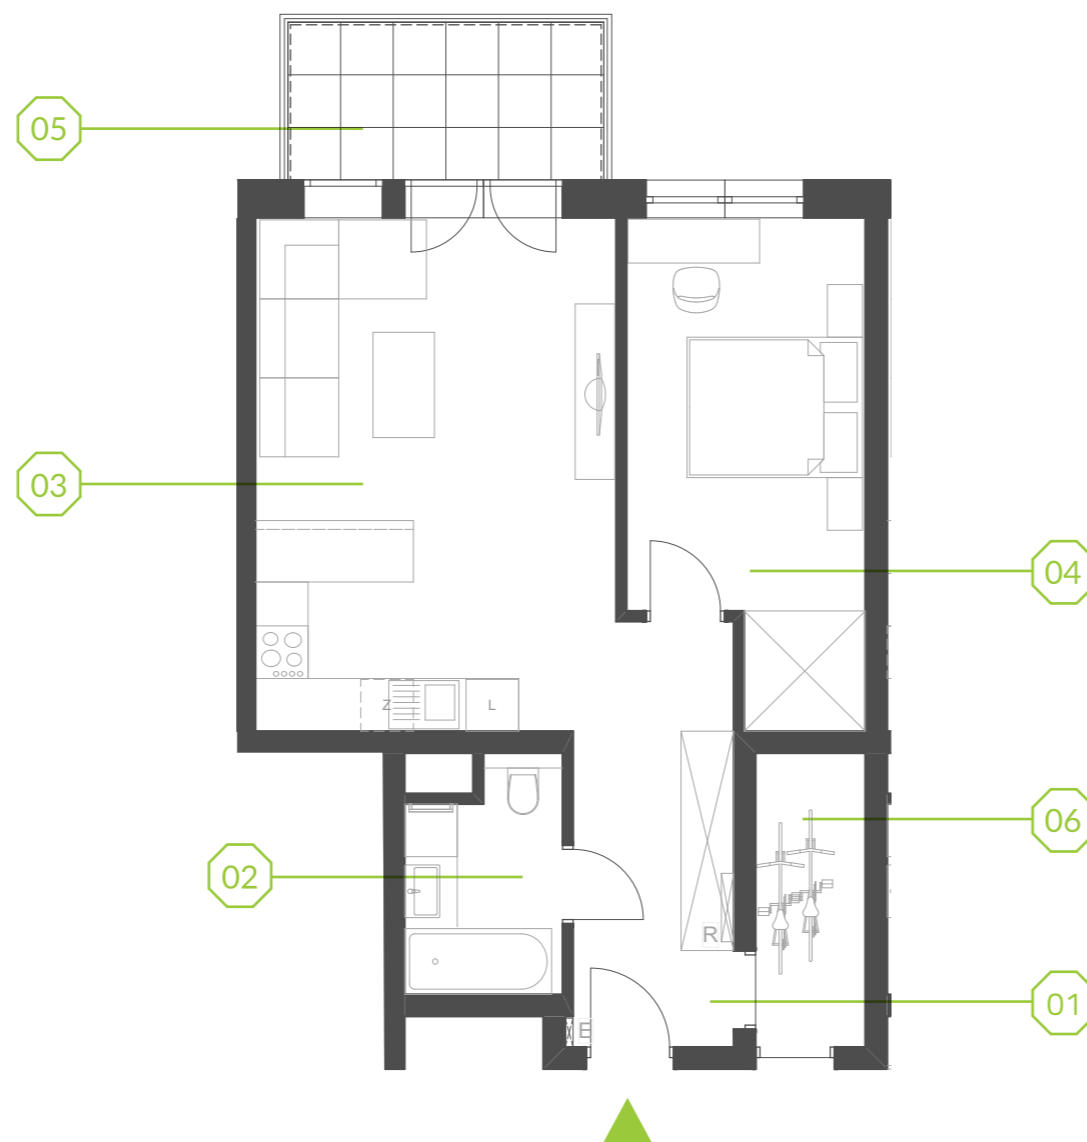

PARK BAŻANTÓW

RZUT MIESZKANIA | 50.23 m²

D.21

PARK BAŻANTÓW

Etap:	2
Piętro:	2
Liczba pokoi:	2
Nr mieszkania:	D.21
Pow. mieszkania:	50.23 m²

01 hol	8.13 m ²
02 łazienka	4.34 m ²
03 salon + aneks	23.85 m ²
04 pokój	13.91 m ²
05 balkon	6.48 m ²
06 komórka 14*	4.10 m ²