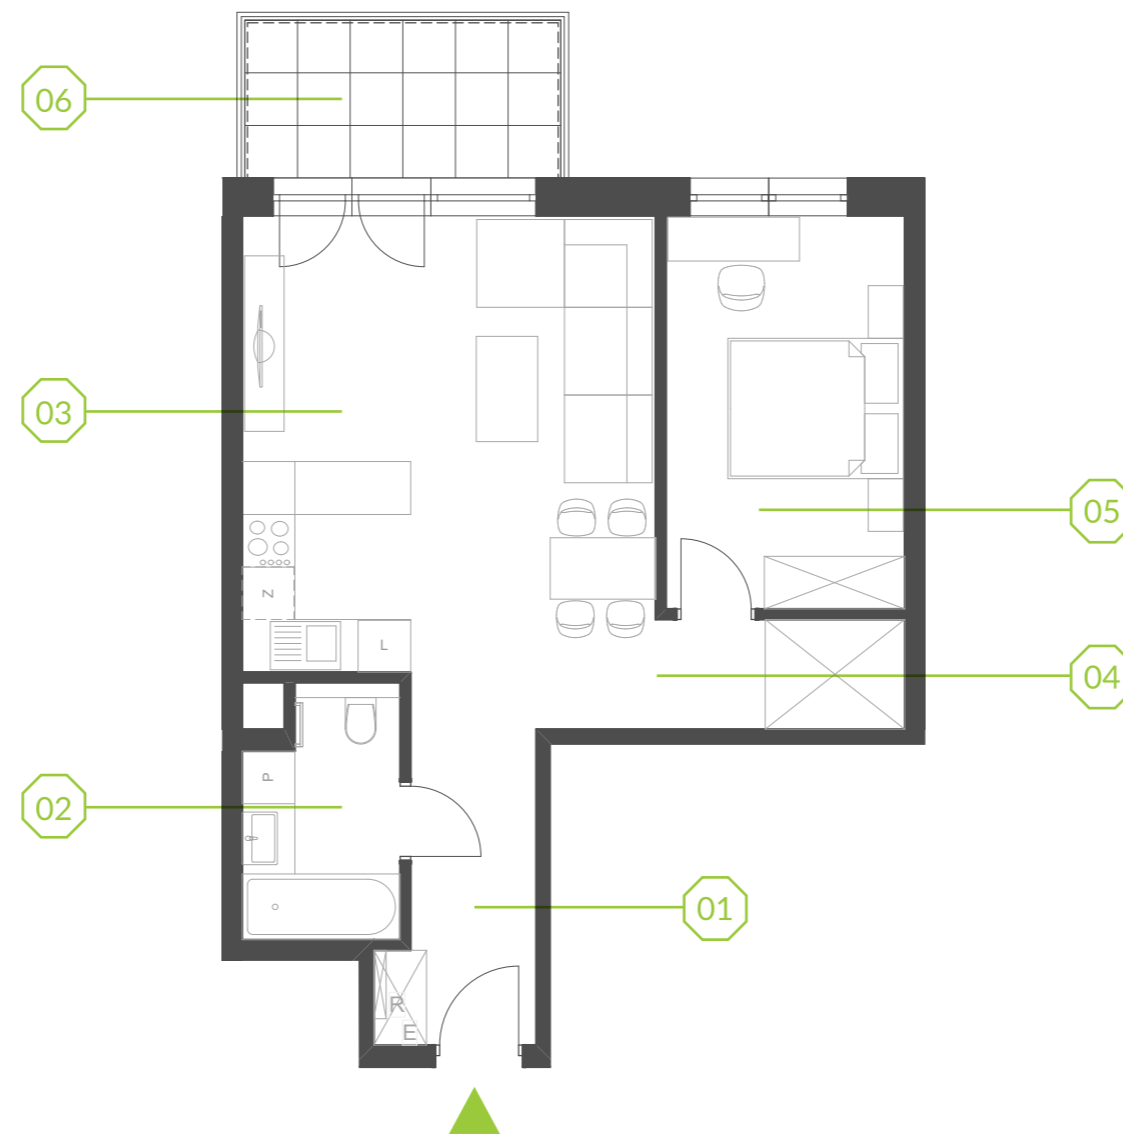

# PARK BAŻANTÓW

RZUT MIESZKANIA | 51.81 m<sup>2</sup>

## D.20

## PARK BAŻANTÓW

Etap:	2
Piętro:	1
Liczba pokoi:	2
Nr mieszkania:	D.20
Pow. mieszkania:	<b>51.81 m<sup>2</sup></b>

01 hol	5.49 m <sup>2</sup>
02 łazienka	4.71 m <sup>2</sup>
03 salon + aneks	26.10 m <sup>2</sup>
04 przedpokój	3.47 m <sup>2</sup>
05 pokój	12.04 m <sup>2</sup>
06 balkon	6.48 m <sup>2</sup>