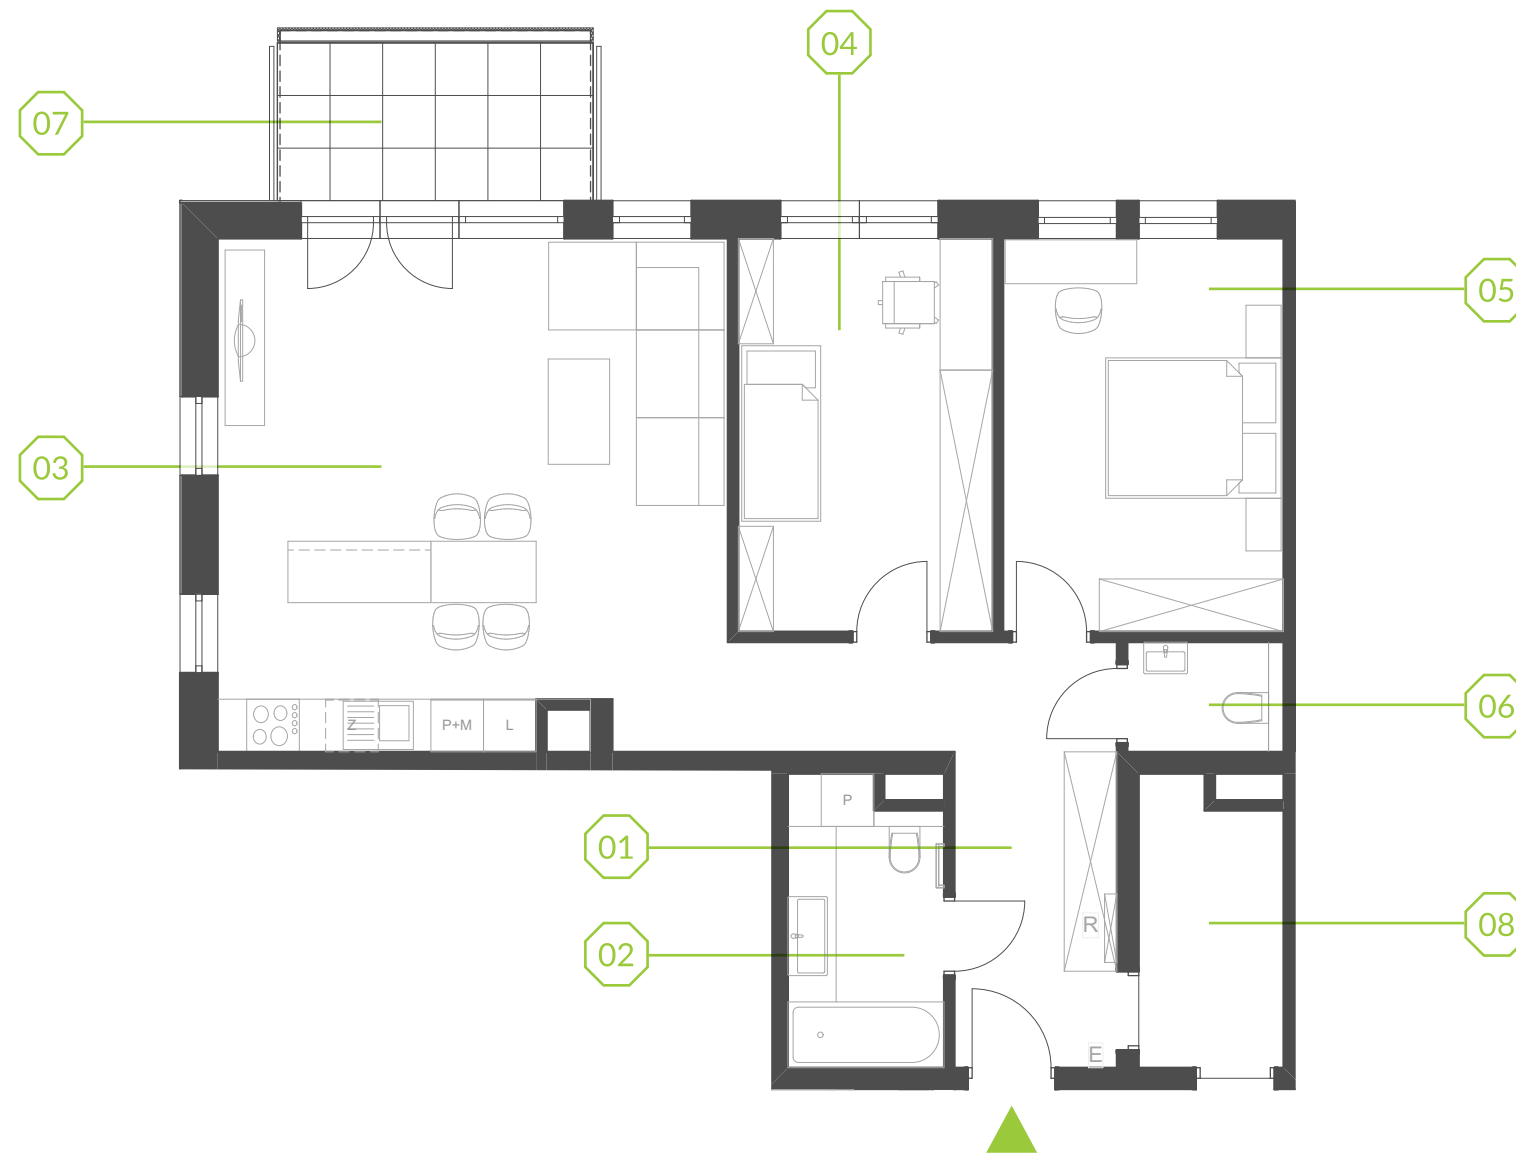

PARK BAŻANTÓW

RZUT MIESZKANIA | 79.96 m²

D.19

PARK BAŻANTÓW

Etap:	2
Piętro:	1
Liczba pokoi:	3
Nr mieszkania:	D.19
Pow. mieszkania:	79.96 m²

01 hol	12.02 m ²
02 łazienka	5.52 m ²
03 salon + aneks	33.25 m ²
04 pokój	12.85 m ²
05 pokój	14.16 m ²
06 wc	2.16 m ²
07 balkon	6.48 m ²
08 komórka 13*	5.05 m ²