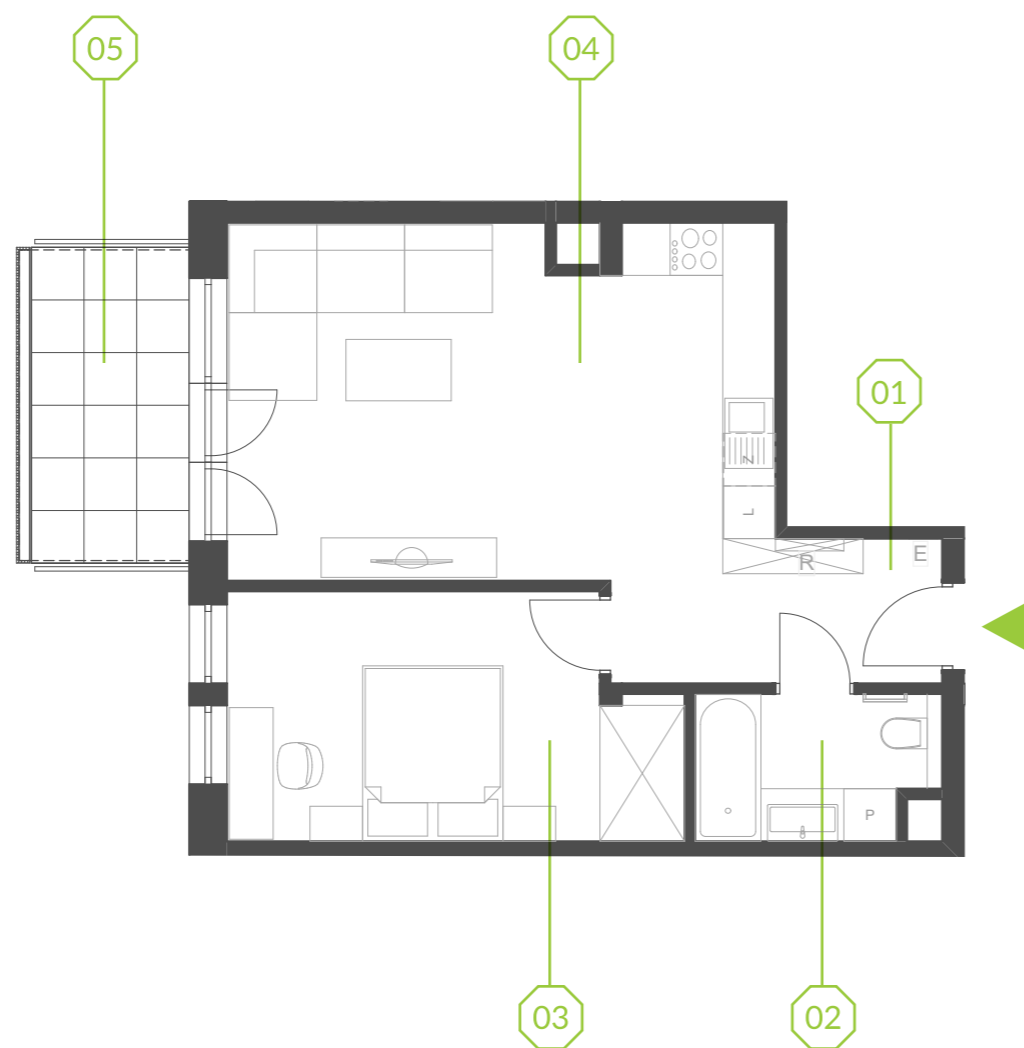

PARK BAŻANTÓW

RZUT MIESZKANIA | 47.86 m²

D.18

PARK BAŻANTÓW

Etap:	2
Piętro:	1
Liczba pokoi:	2
Nr mieszkania:	D.18
Pow. mieszkania:	47.86 m²

01 hol	5.23 m ²
02 łazienka	4.33 m ²
03 pokój	13.54 m ²
04 salon + aneks	24.76 m ²
05 balkon	6.48 m ²