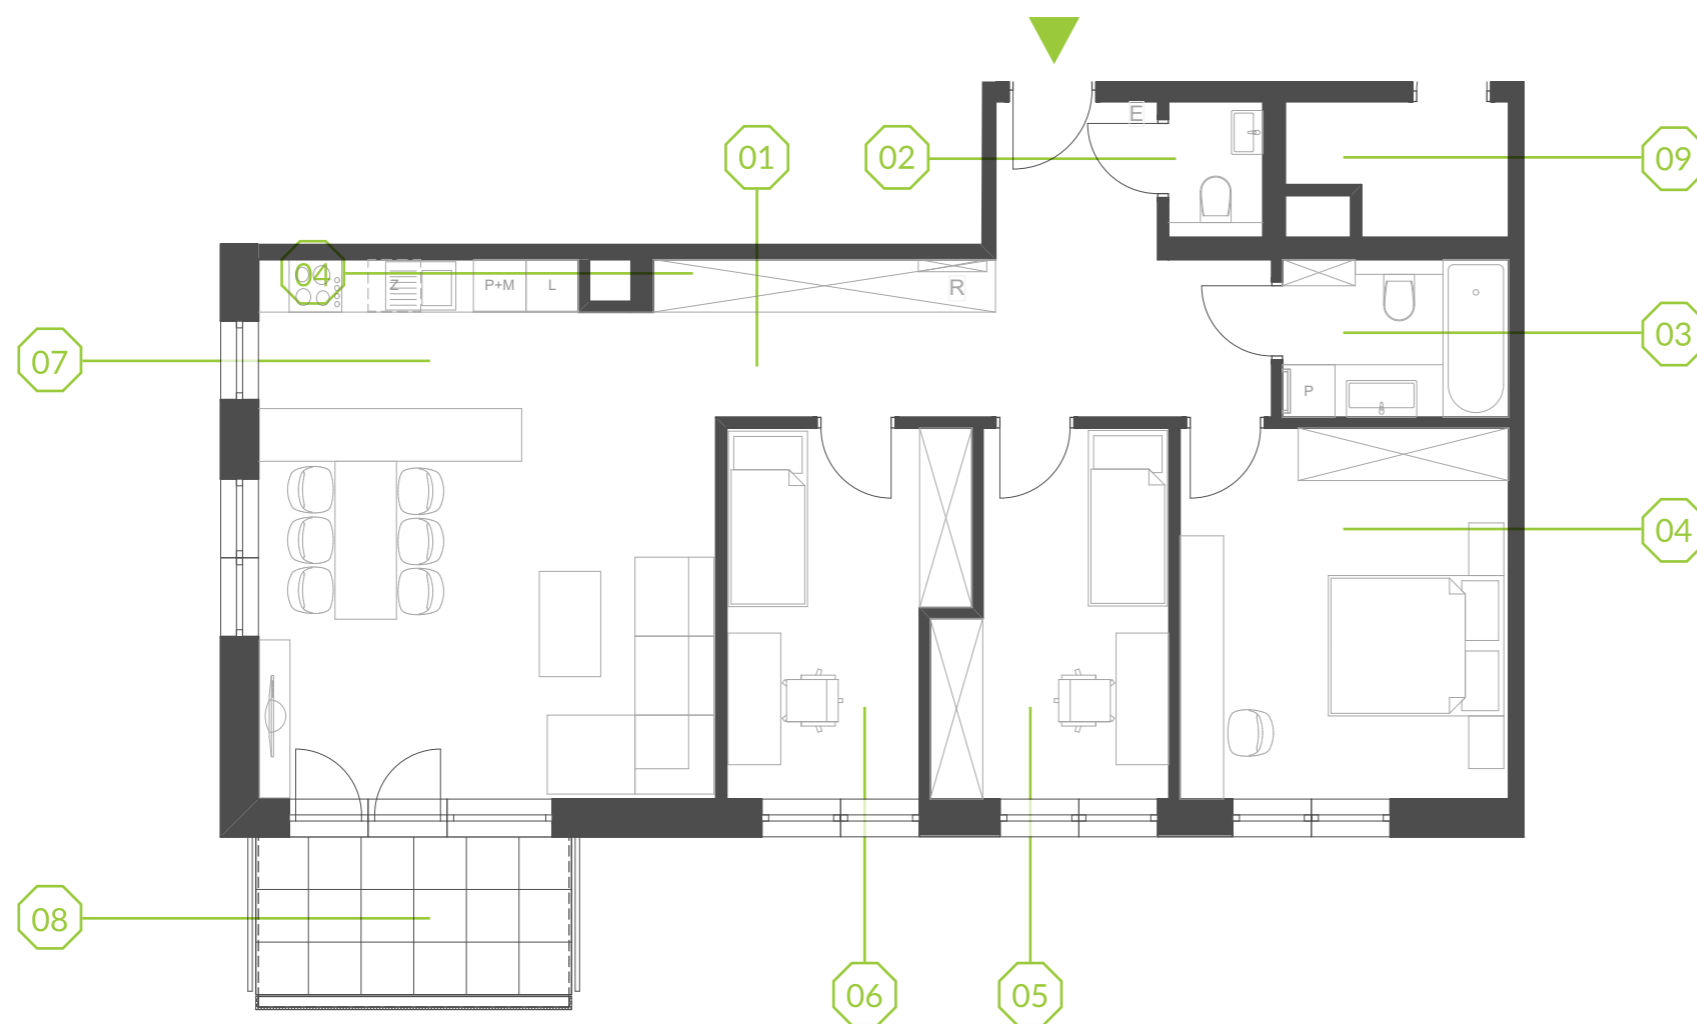

PARK BAŻANTÓW

RZUT MIESZKANIA | 88.22 m²

D.17

PARK BAŻANTÓW

Etap:	2
Piętro:	1
Liczba pokoi:	4
Nr mieszkania:	D.17
Pow. mieszkania:	88.22 m²

01 hol	14.53 m ²
02 wc	1.62 m ²
03 łazienka	4.56 m ²
04 pokój	15.70 m ²
05 pokój	10.09 m ²
06 pokój	10.40 m ²
07 salon + aneks	31.32 m ²
08 balkon	6.48 m ²
09 komórka 12*	3.35 m ²