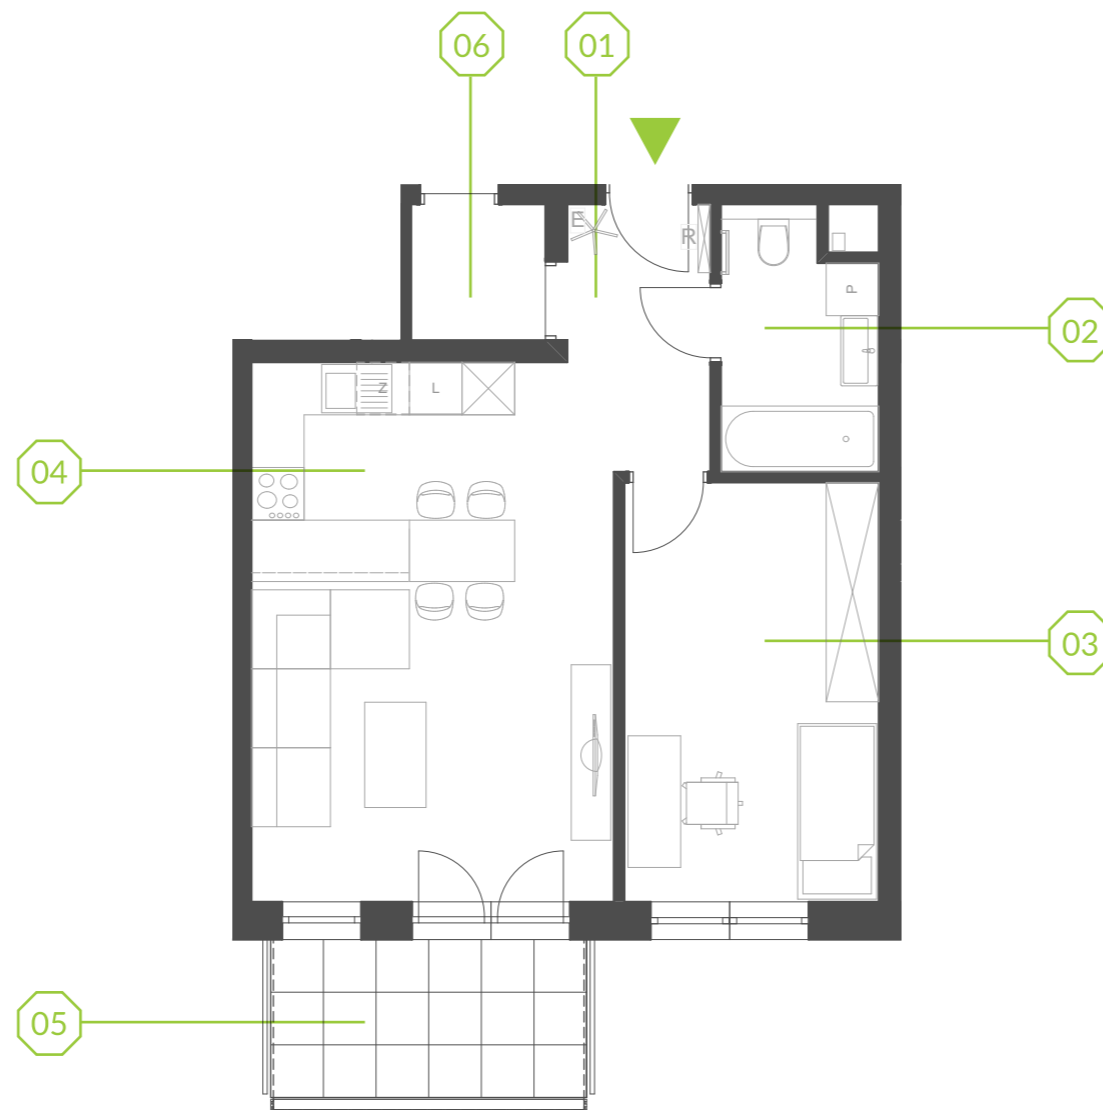

PARK BAŻANTÓW

RZUT MIESZKANIA | 48.04 m²

D.16

PARK BAŻANTÓW

Etap:	2
Piętro:	1
Liczba pokoi:	2
Nr mieszkania:	D.16
Pow. mieszkania:	48.04 m²

01 hol	4.22 m ²
02 łazienka	4.92 m ²
03 pokój	13.71 m ²
04 salon + aneks	25.19 m ²
05 balkon	6.48 m ²
06 komórka 10*	2.31 m ²