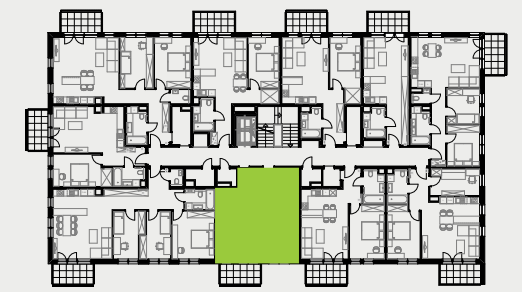

PARK BAŻANTÓW

RZUT MIESZKANIA | 48.04 m²

D.16

PARK BAŻANTÓW

Etap:	2
Piętro:	1
Liczba pokoi:	2
Nr mieszkania:	D.16
Pow. mieszkania:	48.04 m²

01 hol	4.22 m ²
02 łazienka	4.92 m ²
03 pokój	13.71 m ²
04 salon + aneks	25.19 m ²
05 balkon	6.48 m ²
06 komórka 10*	2.31 m ²