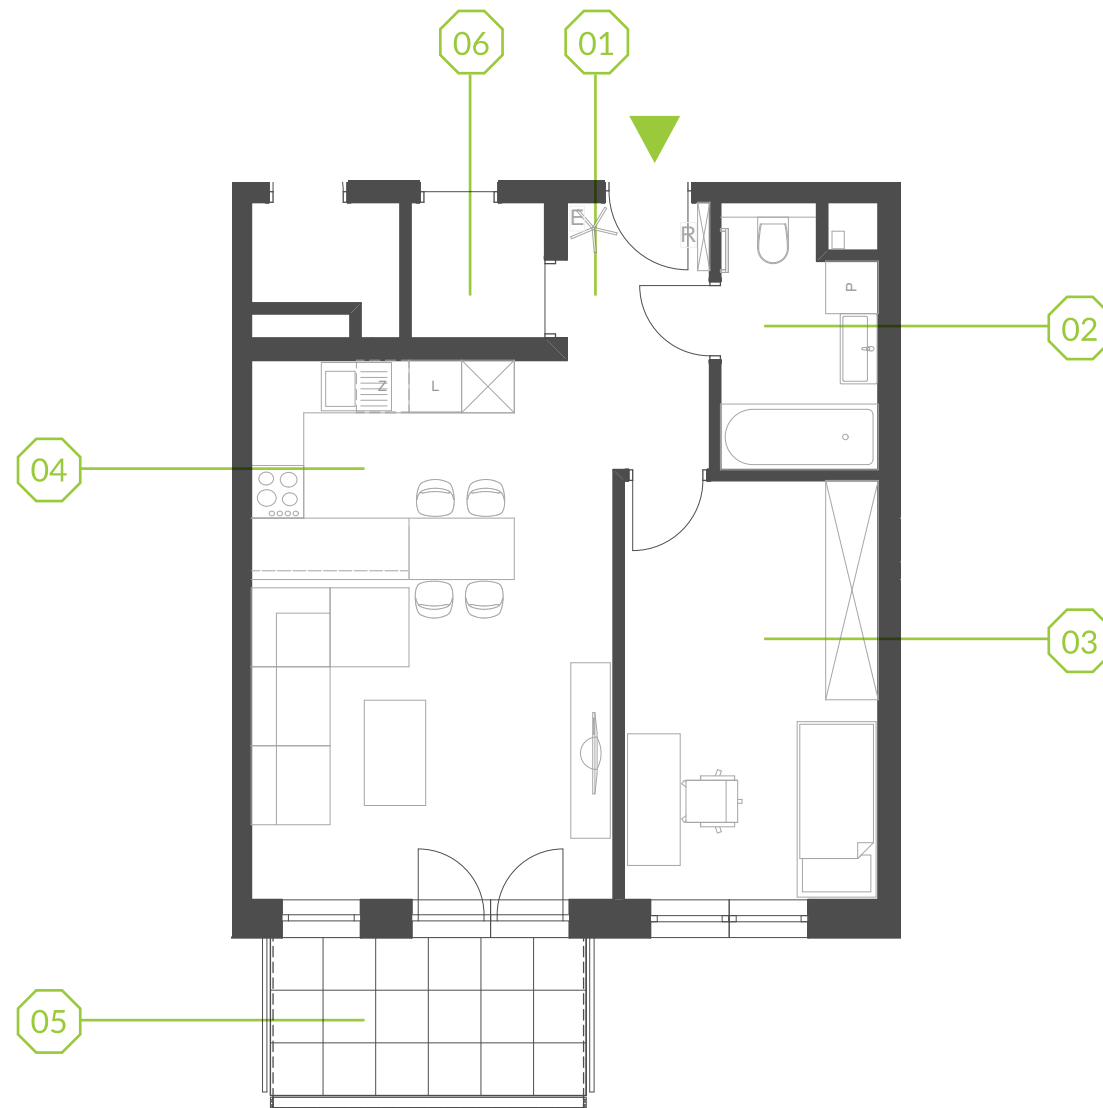

PARK BAŻANTÓW

RZUT MIESZKANIA | 48.04 m²

D.16

PARK BAŻANTÓW

Etap:	2
Piętro:	1
Liczba pokoi:	2
Nr mieszkania:	D.16
Pow. mieszkania:	48.04 m²

01 hol	4.22 m ²
02 łazienka	4.92 m ²
03 pokój	13.71 m ²
04 salon + aneks	25.19 m ²
05 balkon	6.48 m ²
06 komórka 10*	2.31 m ²