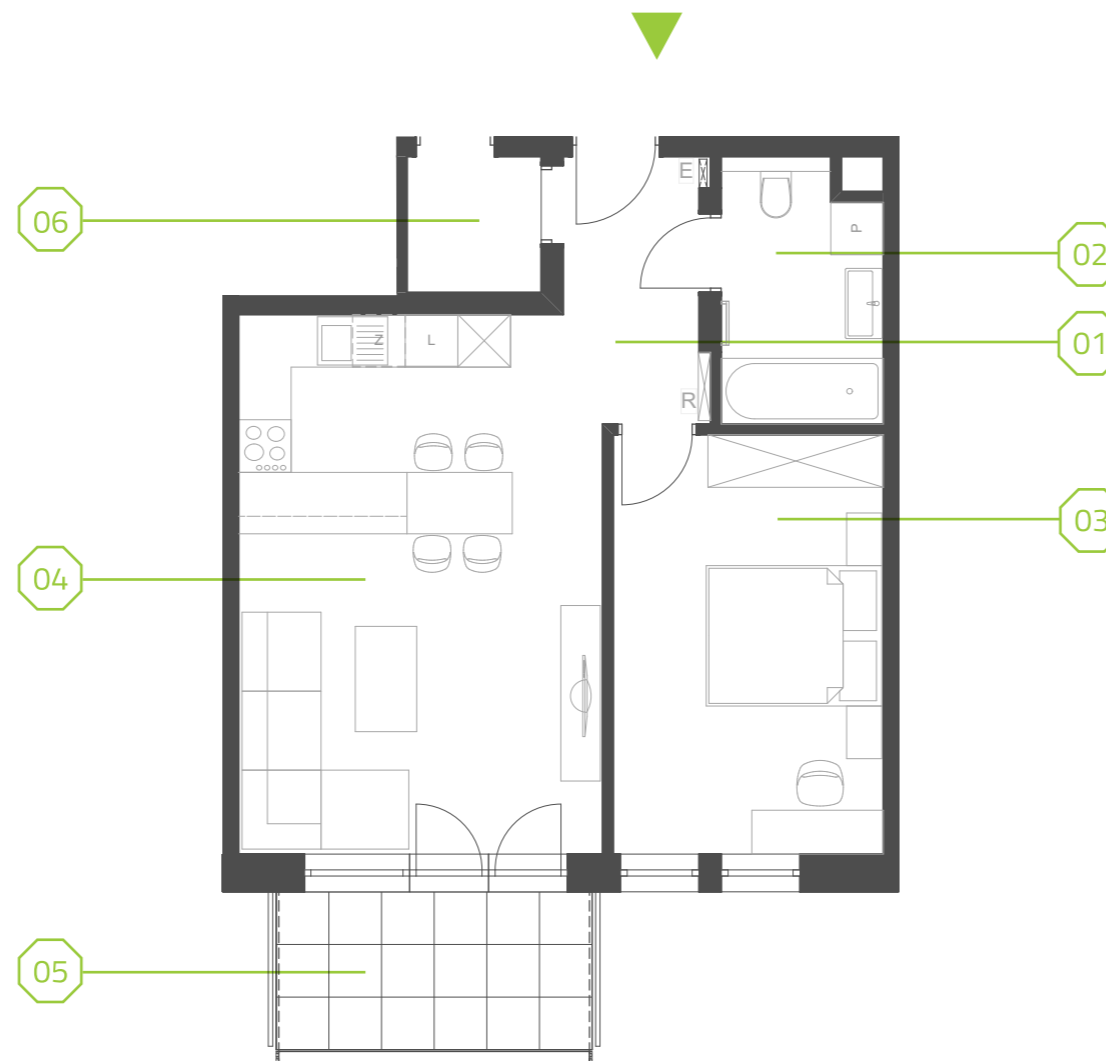

# PARK BAŻANTÓW

RZUT MIESZKANIA | 49.30 m<sup>2</sup>

## PARK BAŻANTÓW

Etap:	2
Piętro:	1
Liczba pokoi:	2
Nr mieszkania:	D.15
Pow. mieszkania:	<b>49.30 m<sup>2</sup></b>

01 hol	4.18 m <sup>2</sup>
02 łazienka	5.23 m <sup>2</sup>
03 pokój	14.57 m <sup>2</sup>
04 salon + aneks	25.32 m <sup>2</sup>
05 balkon	6.48 m <sup>2</sup>
06 komórka 8	2.31 m <sup>2</sup>