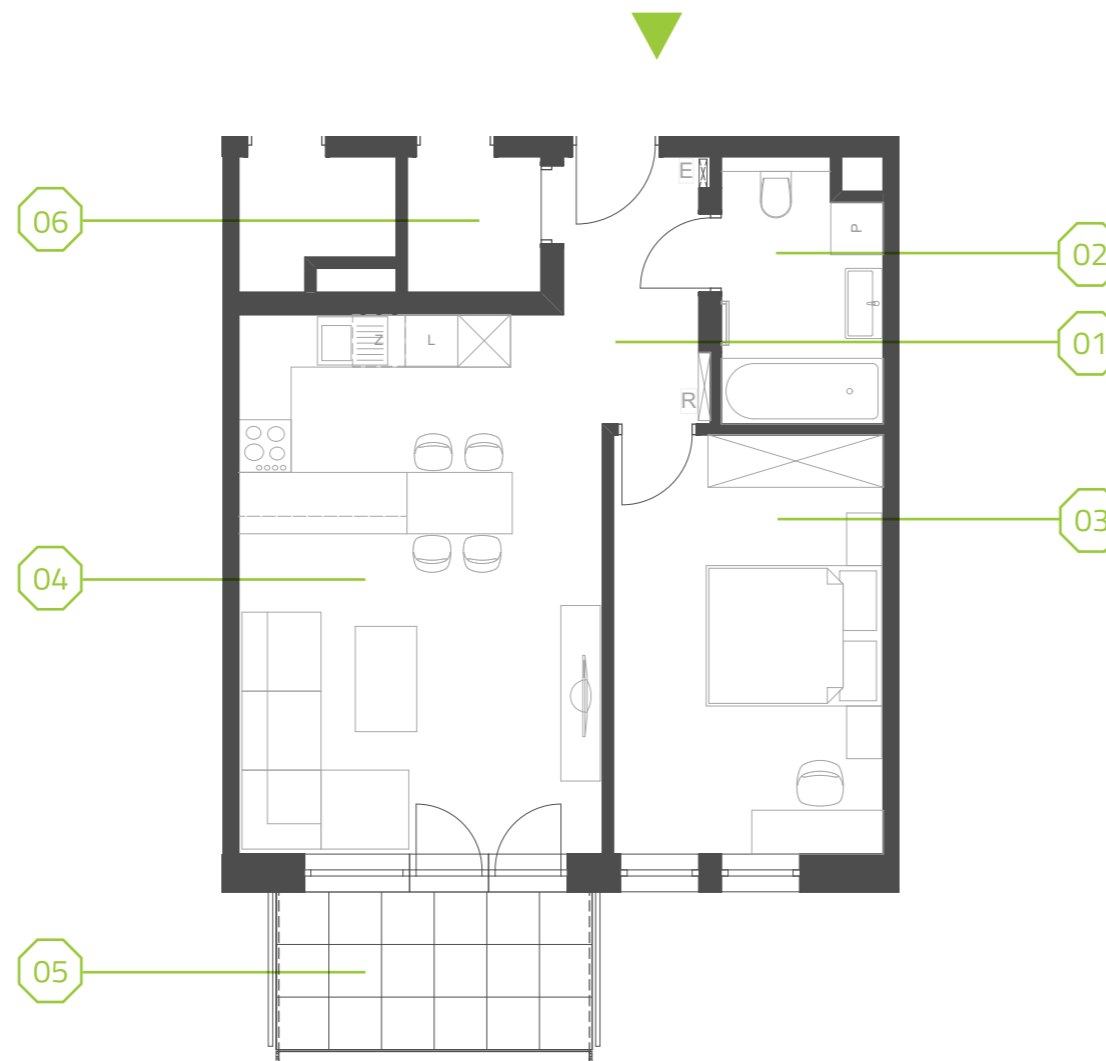

PARK BAŻANTÓW

RZUT MIESZKANIA | 49.30 m²

D.15

PARK BAŻANTÓW

Etap:	2
Piętro:	1
Liczba pokoi:	2
Nr mieszkania:	D.15
Pow. mieszkania:	49.30 m²

01 hol	4.18 m ²
02 łazienka	5.23 m ²
03 pokój	14.57 m ²
04 salon + aneks	25.32 m ²
05 balkon	6.48 m ²
06 komórka 8	2.31 m ²