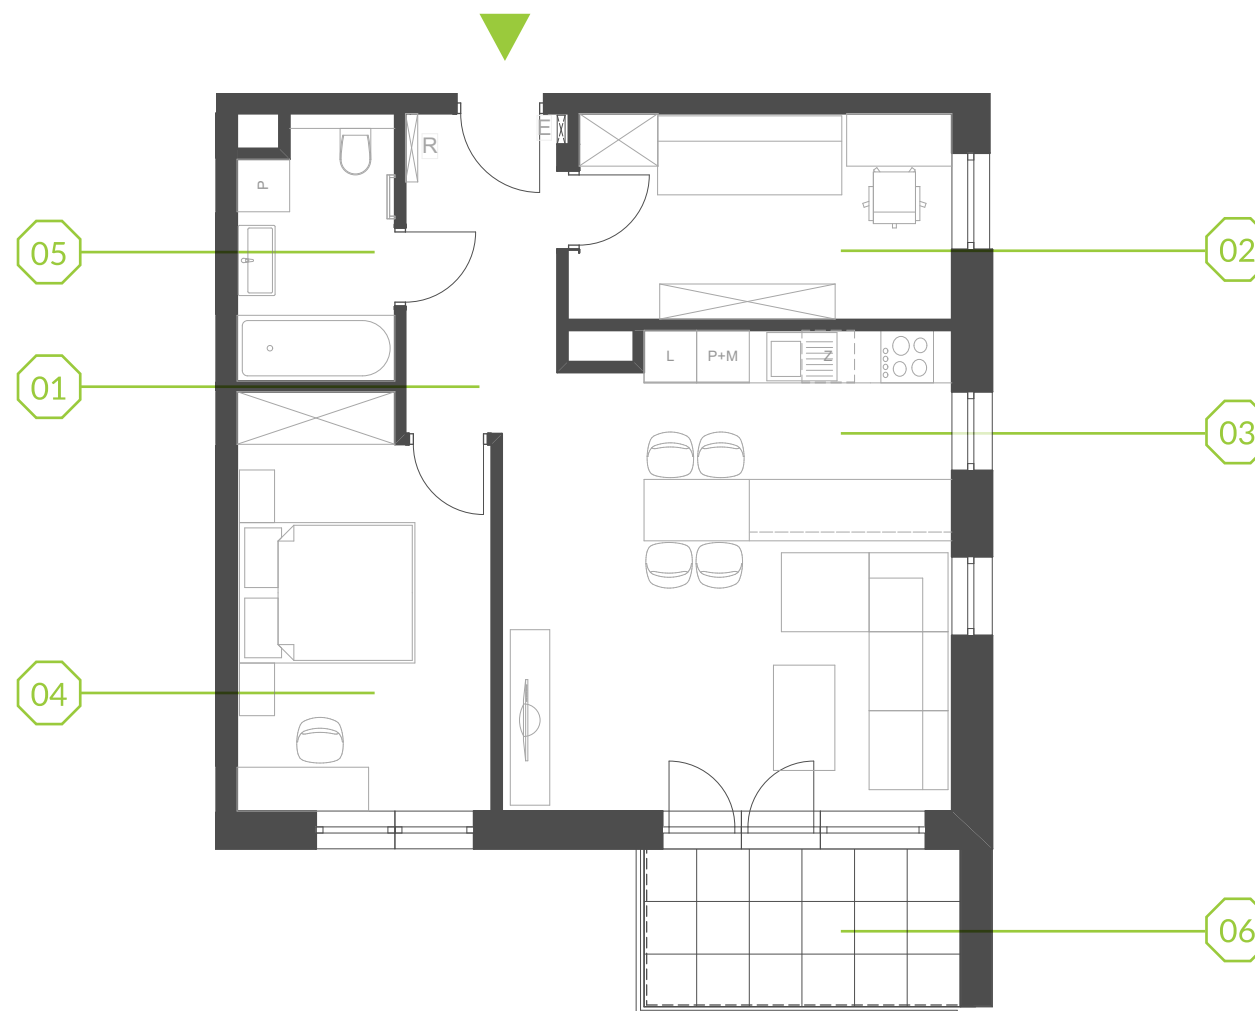

# PARK BAŻANTÓW

RZUT MIESZKANIA | 60.94 m<sup>2</sup>

## D.14

## PARK BAŻANTÓW

Etap:	2
Piętro:	1
Liczba pokoi:	3
Nr mieszkania:	D.14
Pow. mieszkania:	<b>60.94 m<sup>2</sup></b>

01 hol	5.77 m <sup>2</sup>
02 pokój	9.92 m <sup>2</sup>
03 salon + aneks	27.12 m <sup>2</sup>
04 pokój	13.05 m <sup>2</sup>
05 łazienka	5.08 m <sup>2</sup>
06 balkon	6.48 m <sup>2</sup>