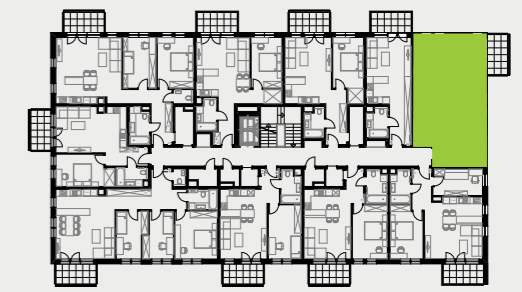

PARK BAŻANTÓW

RZUT MIESZKANIA | 60.97 m²

D.13

PARK BAŻANTÓW

Etap:	2
Piętro:	1
Liczba pokoi:	3
Nr mieszkania:	D.13
Pow. mieszkania:	60.97 m²

01 hol	8.51 m ²
02 łazienka	5.21 m ²
03 wc	1.73 m ²
04 salon + aneks	26.47 m ²
05 pokój	8.87 m ²
06 pokój	10.18 m ²
07 balkon	6.48 m ²