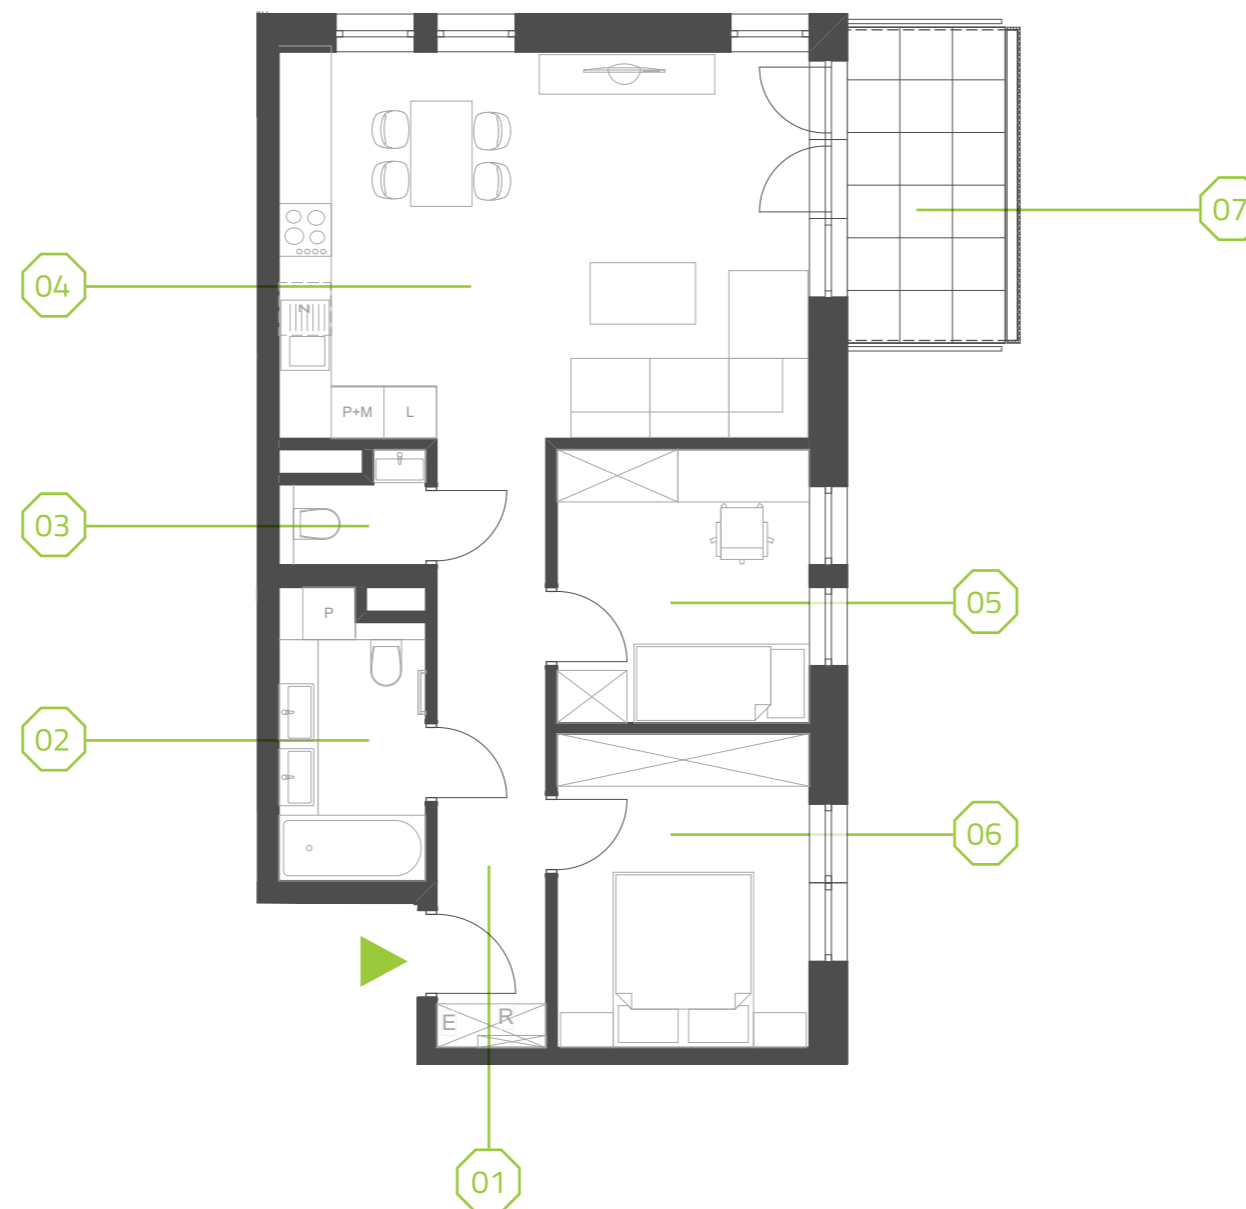

PARK BAŻANTÓW

RZUT MIESZKANIA | 60.97 m²

D.13

PARK BAŻANTÓW

Etap:	2
Piętro:	1
Liczba pokoi:	3
Nr mieszkania:	D.13
Pow. mieszkania:	60.97 m²

01 hol	8.51 m ²
02 łazienka	5.21 m ²
03 wc	1.73 m ²
04 salon + aneks	26.47 m ²
05 pokój	8.87 m ²
06 pokój	10.18 m ²
07 balkon	6.48 m ²