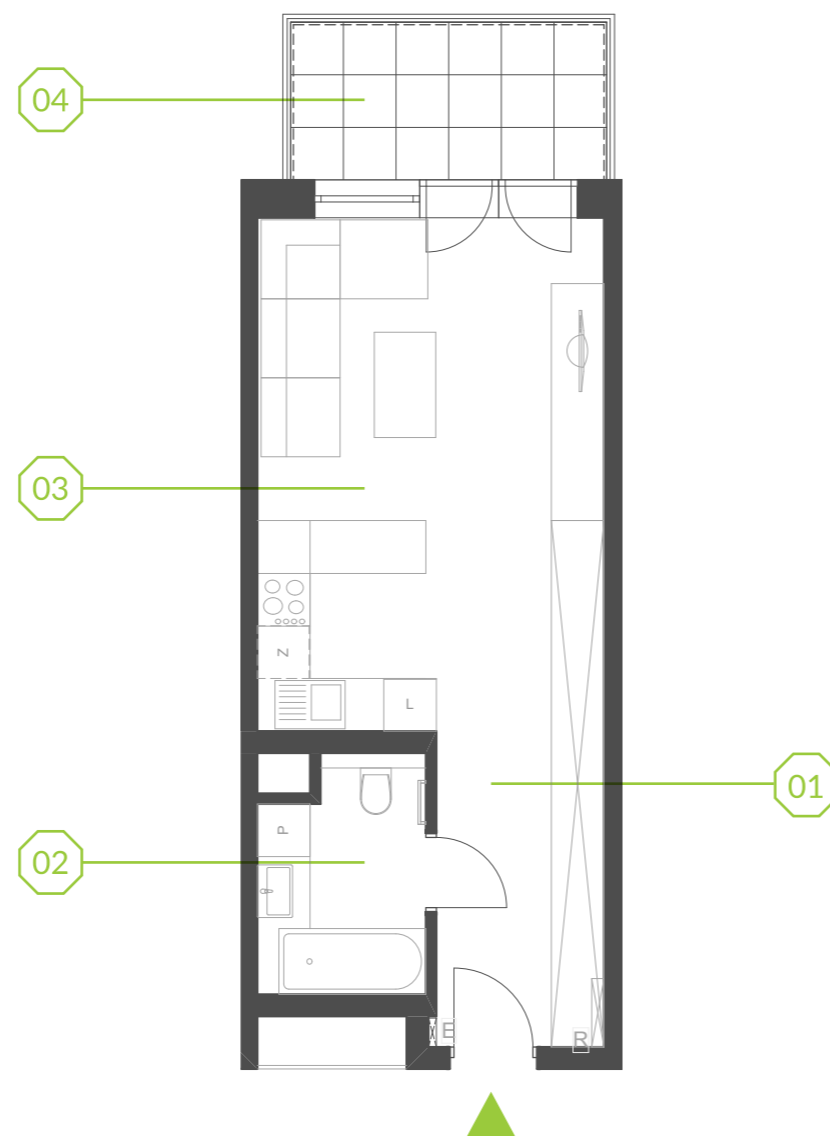

PARK BAŻANTÓW

RZUT MIESZKANIA | 34.45 m²

D.12

PARK BAŻANTÓW

Etap:	2
Piętro:	1
Liczba pokoi:	1
Nr mieszkania:	D.12
Pow. mieszkania:	34.45 m²

01 hol	6.77 m ²
02 łazienka	4.77 m ²
03 salon + aneks	22.91 m ²
04 balkon	6.48 m ²