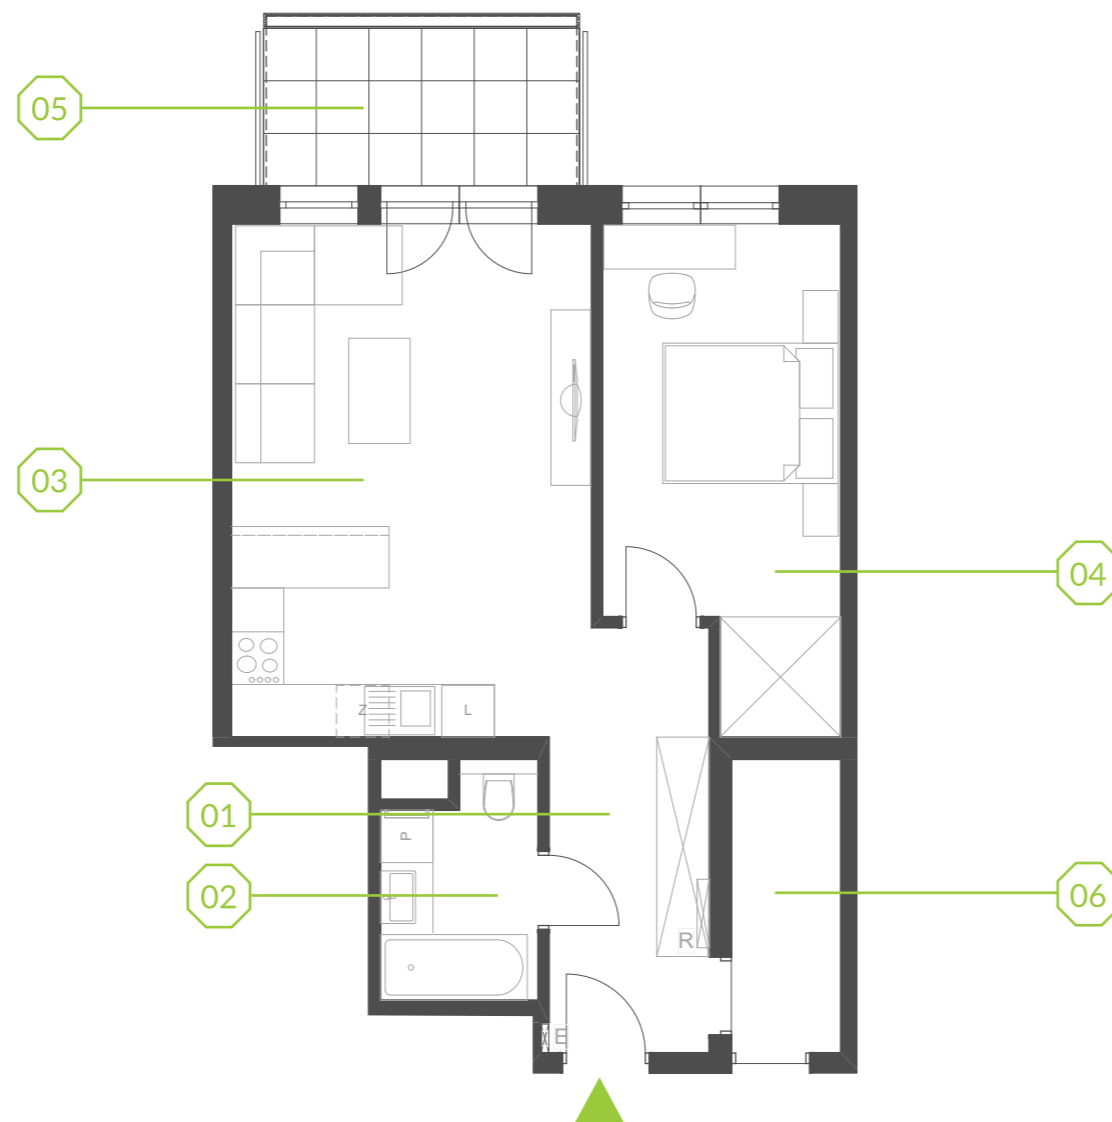

PARK BAŻANTÓW

RZUT MIESZKANIA | 50.23 m²

D.11

PARK BAŻANTÓW

Etap:	2
Piętro:	1
Liczba pokoi:	2
Nr mieszkania:	D.11
Pow. mieszkania:	50.23 m²

01 hol	8.13 m ²
02 łazienka	4.34 m ²
03 salon + aneks	23.85 m ²
04 pokój	13.91 m ²
05 balkon	6.48 m ²
06 komórka 7*	4.10 m ²