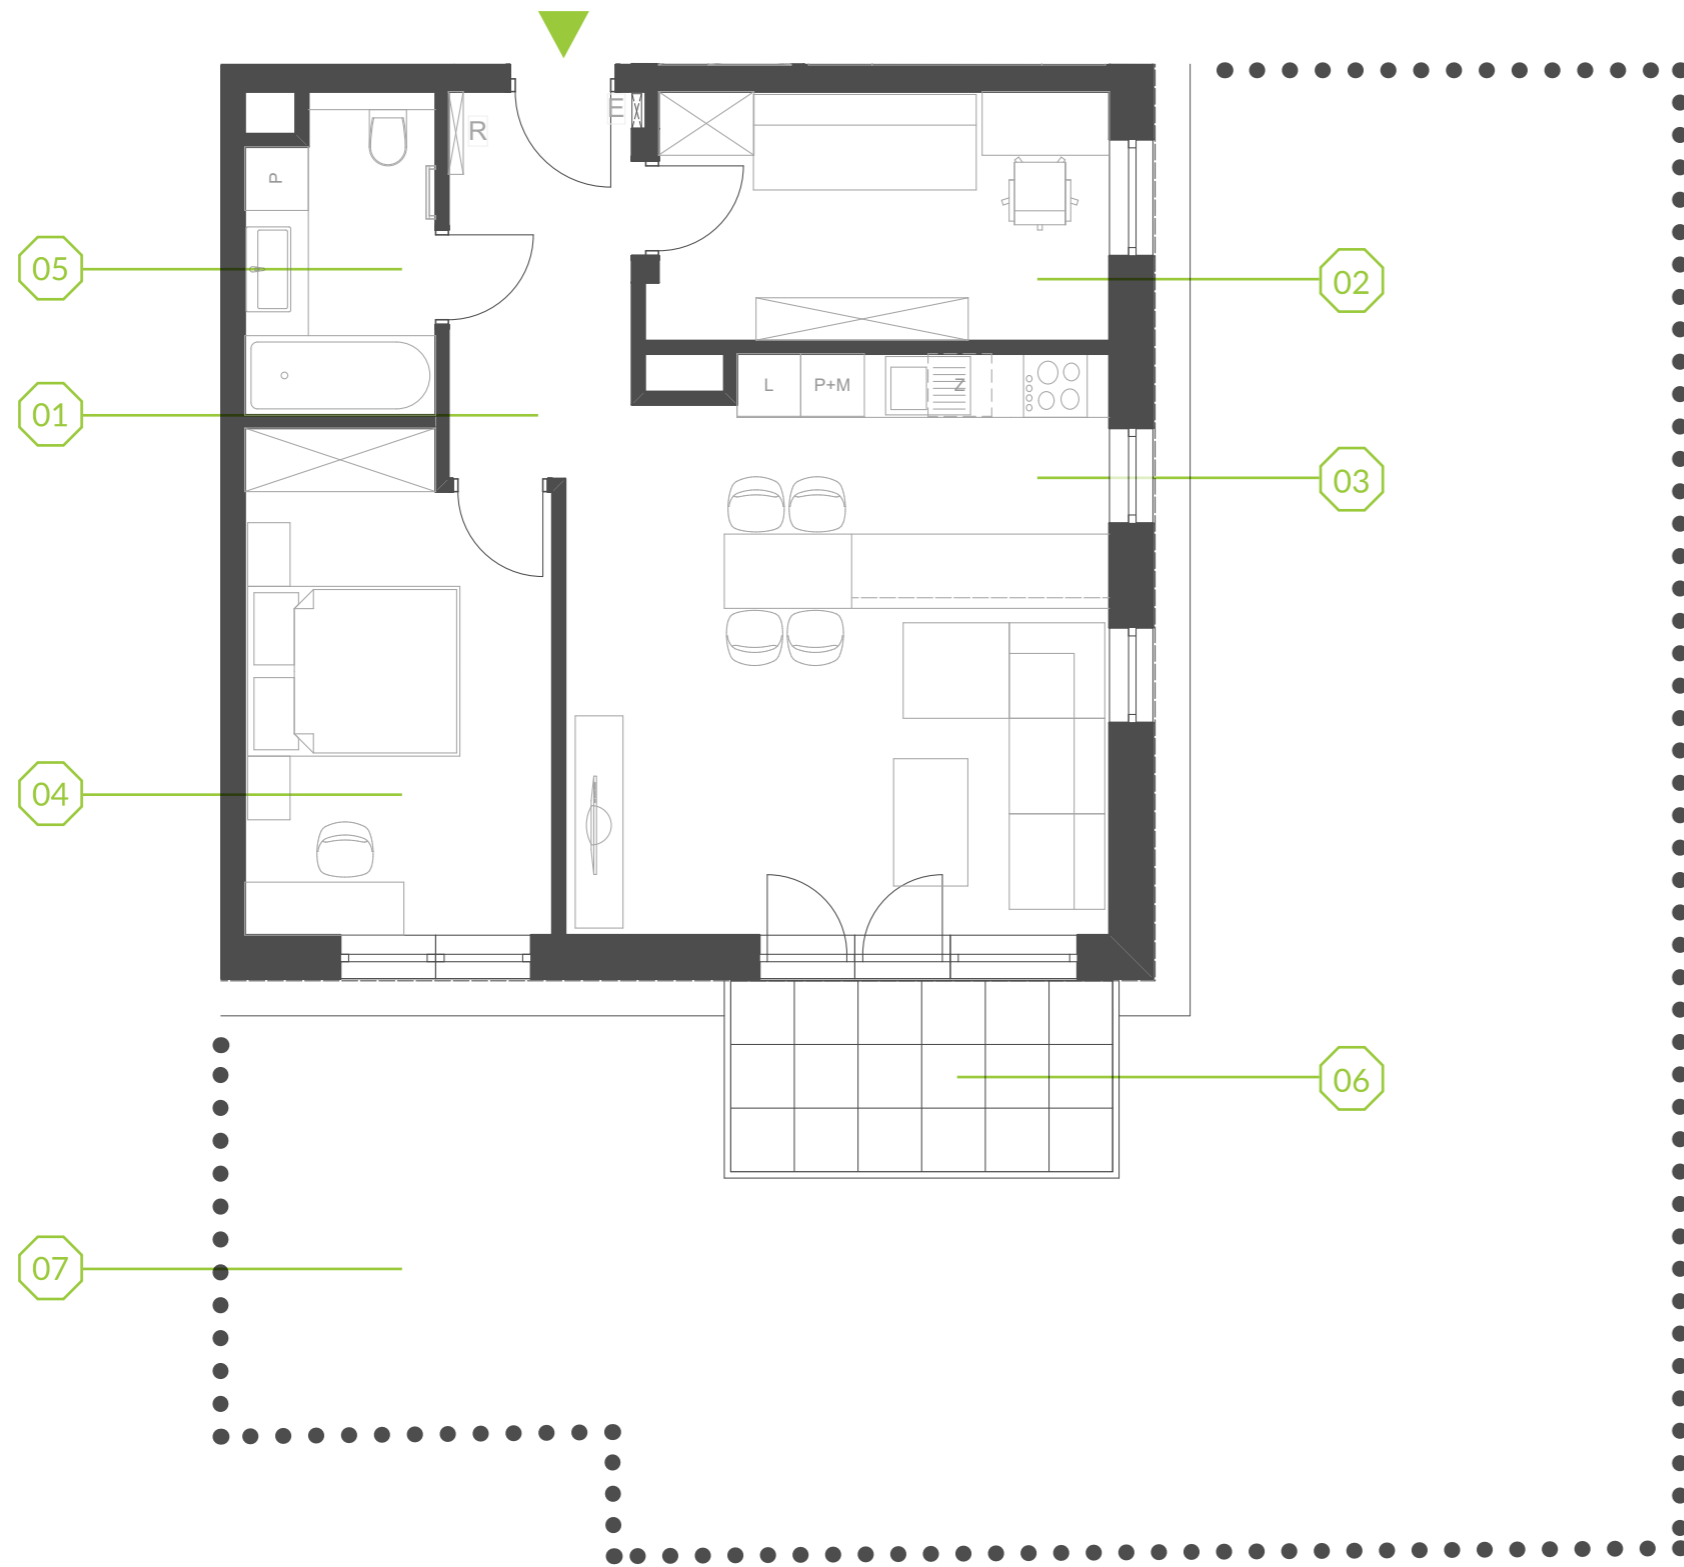

# PARK BAŻANTÓW

RZUT MIESZKANIA | 60.94 m<sup>2</sup>

## PARK BAŻANTÓW

Etap:	2
Piętro:	0
Liczba pokoi:	3
Nr mieszkania:	D.9
Pow. mieszkania:	<b>60.94 m<sup>2</sup></b>

01 hol	5.77 m <sup>2</sup>
02 pokój	9.92 m <sup>2</sup>
03 salon + aneks	27.12 m <sup>2</sup>
04 pokój	13.05 m <sup>2</sup>
05 łazienka	5.08 m <sup>2</sup>
06 taras	6.48 m <sup>2</sup>
07 ogród	około 94.00 m <sup>2</sup>