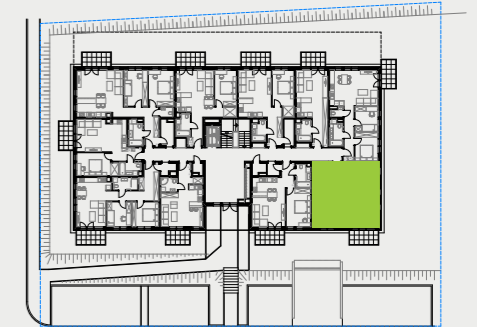

# PARK BAŻANTÓW

RZUT MIESZKANIA | 60.94 m<sup>2</sup>

## PARK BAŻANTÓW

Etap:	2
Piętro:	0
Liczba pokoi:	3
Nr mieszkania:	D.9
Pow. mieszkania:	<b>60.94 m<sup>2</sup></b>

01 hol	5.77 m <sup>2</sup>
02 pokój	9.92 m <sup>2</sup>
03 salon + aneks	27.12 m <sup>2</sup>
04 pokój	13.05 m <sup>2</sup>
05 łazienka	5.08 m <sup>2</sup>
06 taras	6.48 m <sup>2</sup>
07 ogród	około 94.00 m <sup>2</sup>