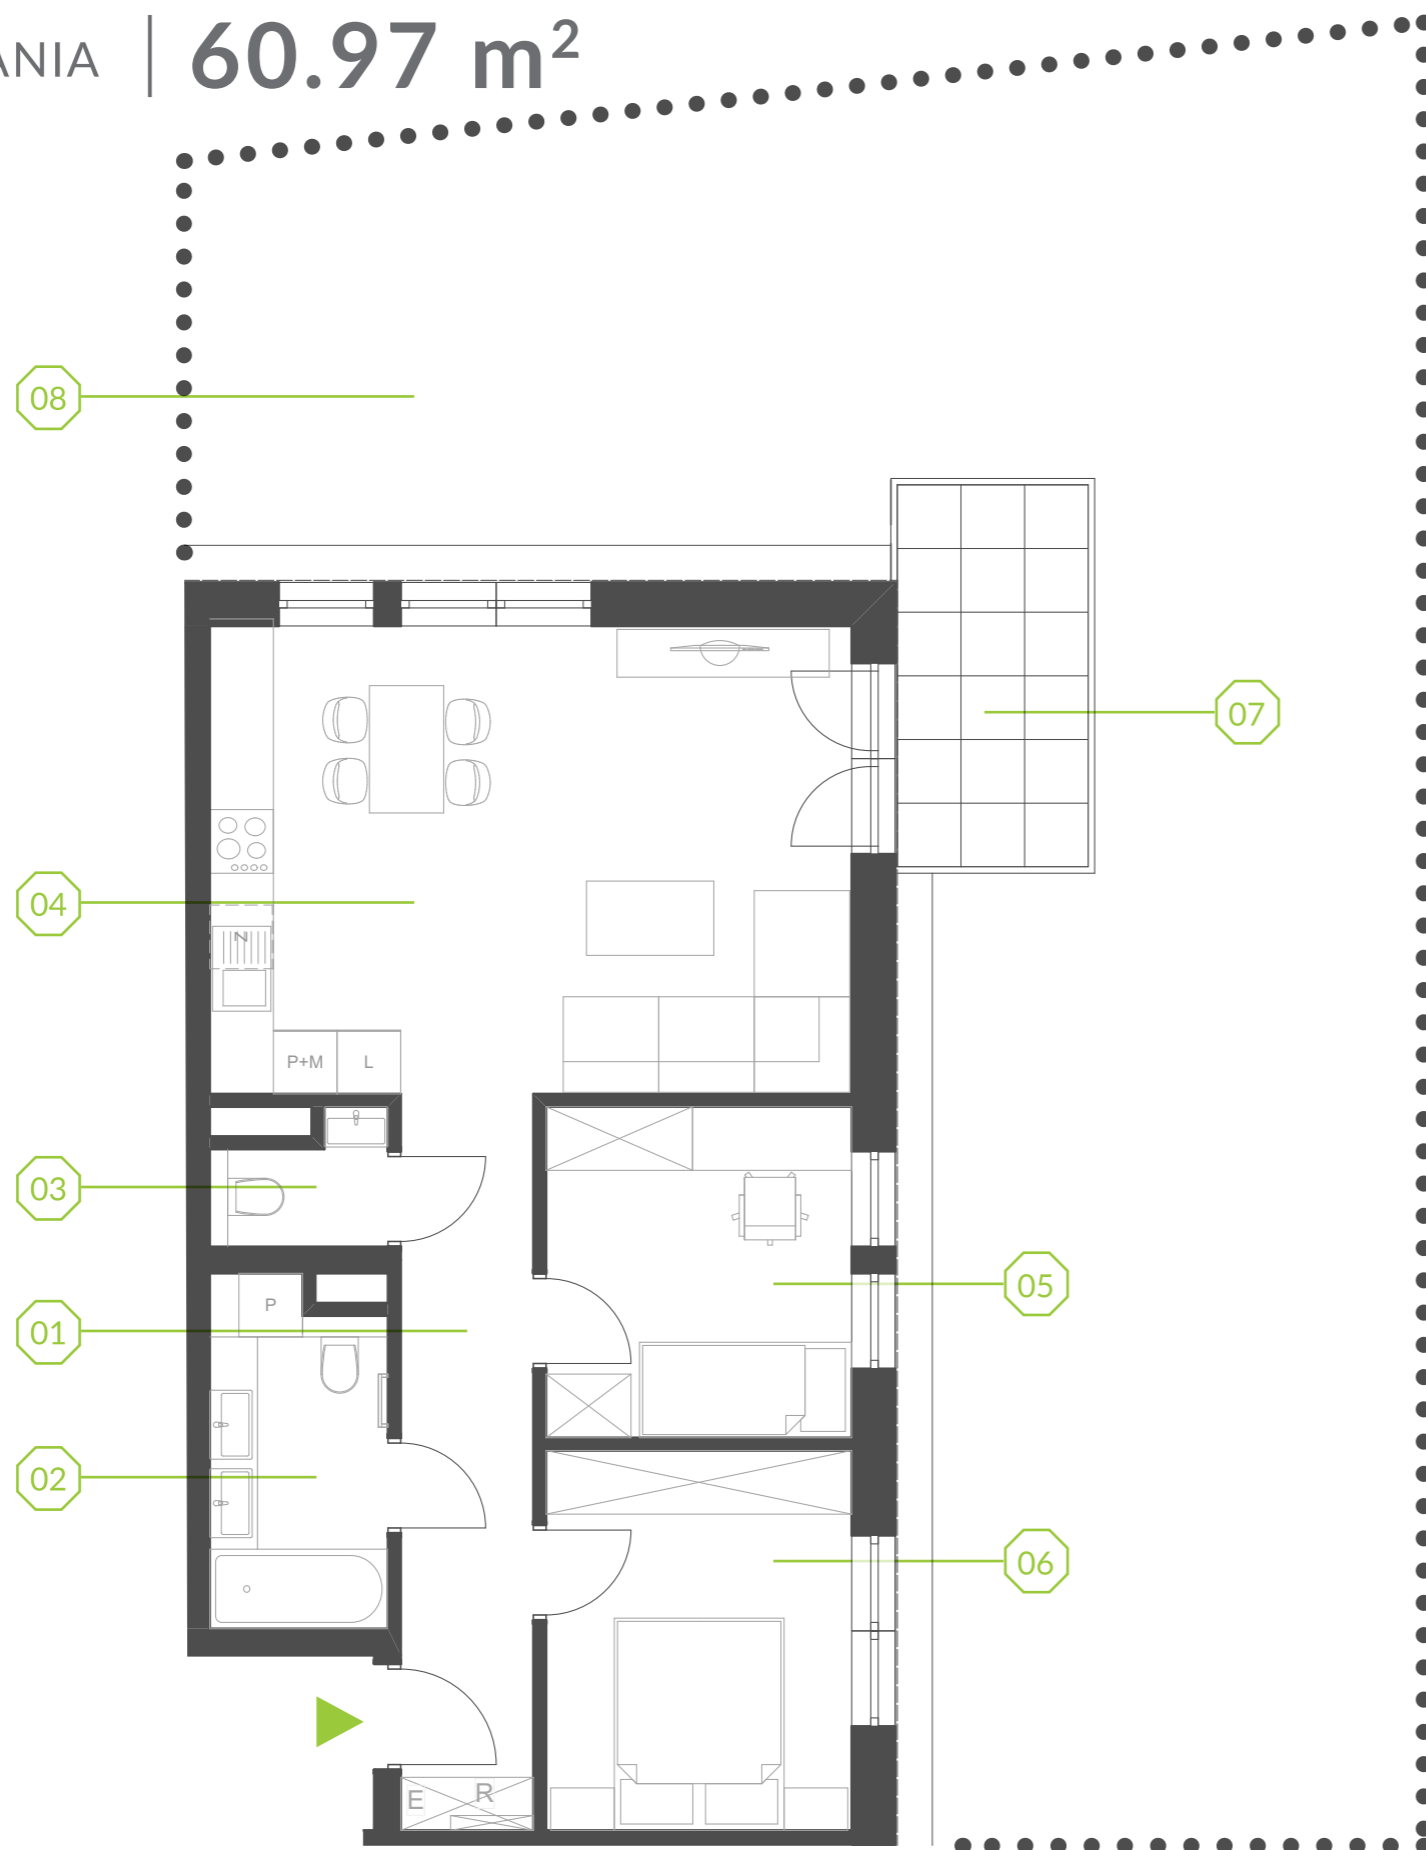

PARK BAŻANTÓW

RZUT MIESZKANIA | 60.97 m²

D.8

PARK BAŻANTÓW

Etap:	2
Piętro:	0
Liczba pokoi:	3
Nr mieszkania:	D.8
Pow. mieszkania:	60.97 m²

01 hol	8.51 m ²
02 łazienka	5.21 m ²
03 wc	1.73 m ²
04 salon + aneks	26.47 m ²
05 pokój	8.87 m ²
06 pokój	10.18 m ²
07 taras	6.48 m ²
08 ogród	136.00 m ²