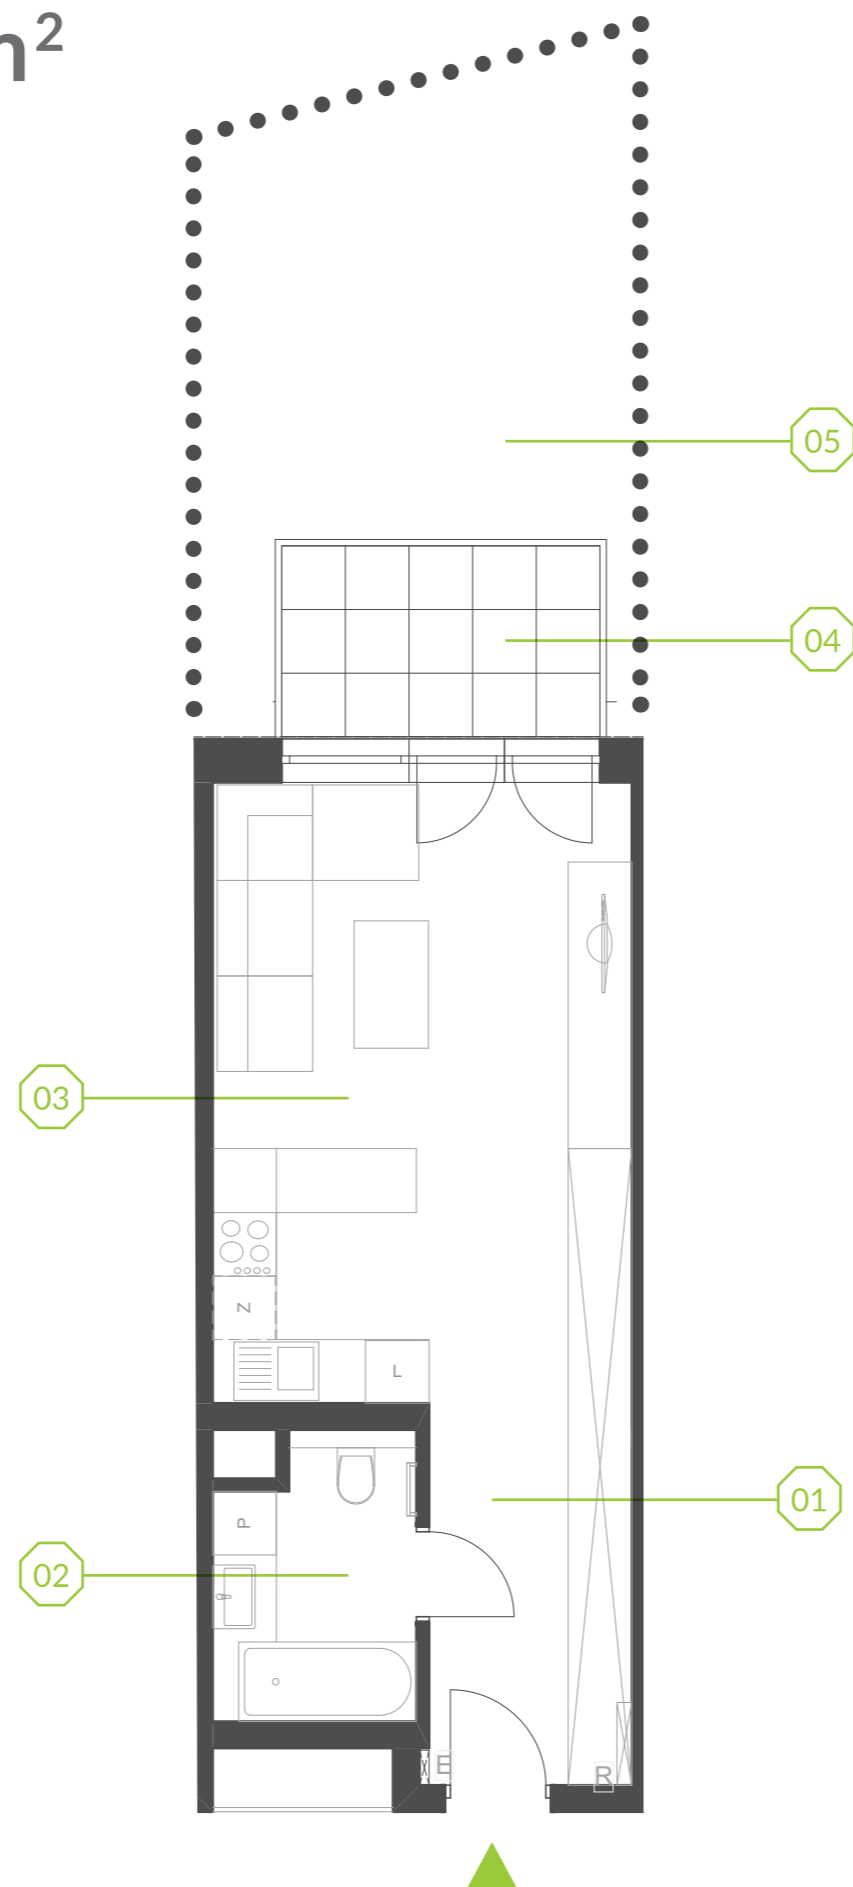

PARK BAŻANTÓW

RZUT MIESZKANIA | 34.45 m²

D.7

PARK BAŻANTÓW

Etap:	2
Piętro:	0
Liczba pokoi:	1
Nr mieszkania:	D.7
Pow. mieszkania:	34.45 m²

01 hol	6.77 m ²
02 łazienka	4.77 m ²
03 salon + aneks	22.91 m ²
04 taras	5.40 m ²
05 ogród	około 23.00 m ²