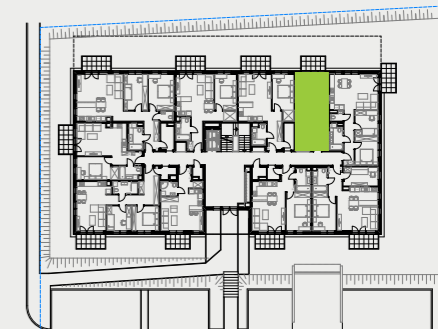

PARK BAŻANTÓW

RZUT MIESZKANIA | 34.45 m²

D.7

PARK BAŻANTÓW

Etap:	2
Piętro:	0
Liczba pokoi:	1
Nr mieszkania:	D.7
Pow. mieszkania:	34.45 m²

01 hol	6.77 m ²
02 łazienka	4.77 m ²
03 salon + aneks	22.91 m ²
04 taras	5.40 m ²
05 ogród	około 23.00 m ²