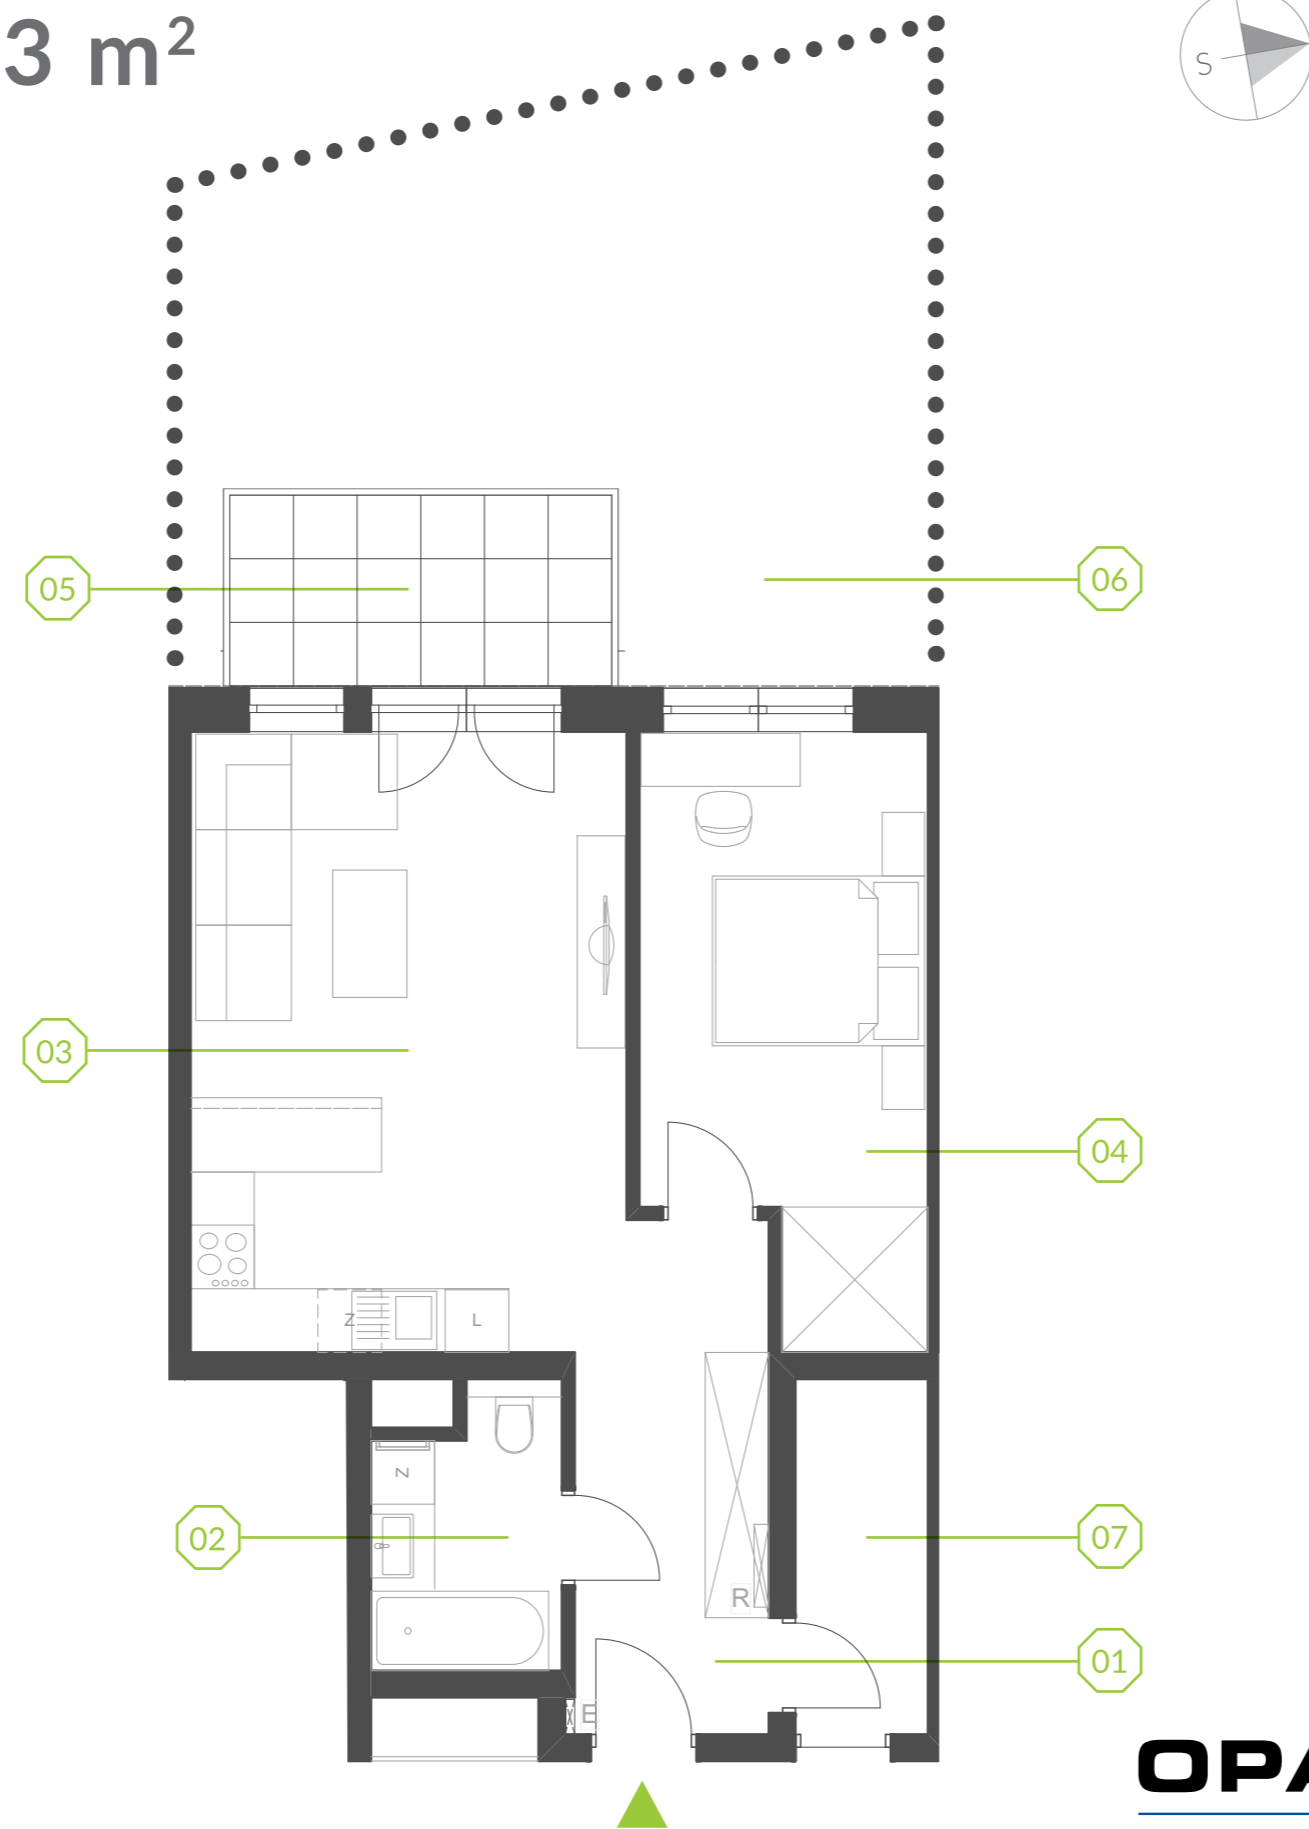

PARK BAŻANTÓW

RZUT MIESZKANIA | 50.23 m²

D.6

PARK BAŻANTÓW

Etap:	2
Piętro:	0
Liczba pokoi:	2
Nr mieszkania:	D.6
Pow. mieszkania:	50.23 m²

01 hol	8.13 m ²
02 łazienka	4.34 m ²
03 salon + aneks	23.85 m ²
04 pokój	13.91 m ²
05 taras	6.48 m ²
06 ogród	około 41.00 m ²
07 komórka 4*	4.10 m ²