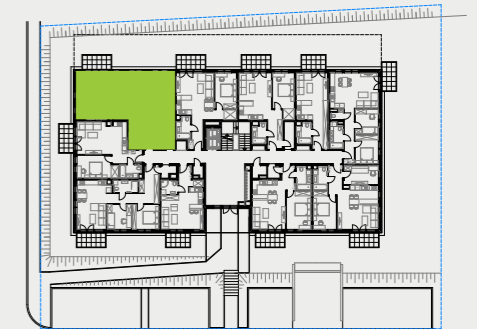

PARK BAŻANTÓW

RZUT MIESZKANIA | 79.96 m²

D.4

PARK BAŻANTÓW

Etap:	2
Piętro:	0
Liczba pokoi:	3
Nr mieszkania:	D.4
Pow. mieszkania:	79.96 m²
01 hol	12.02 m ²
02 łazienka	5.52 m ²
03 salon + aneks	33.25 m ²
04 pokój	12.85 m ²
05 pokój	14.16 m ²
06 wc	2.16 m ²
07 taras	6.48 m ²
08 ogród	około 90.00 m ²
09 komórka 3*	5.05 m ²