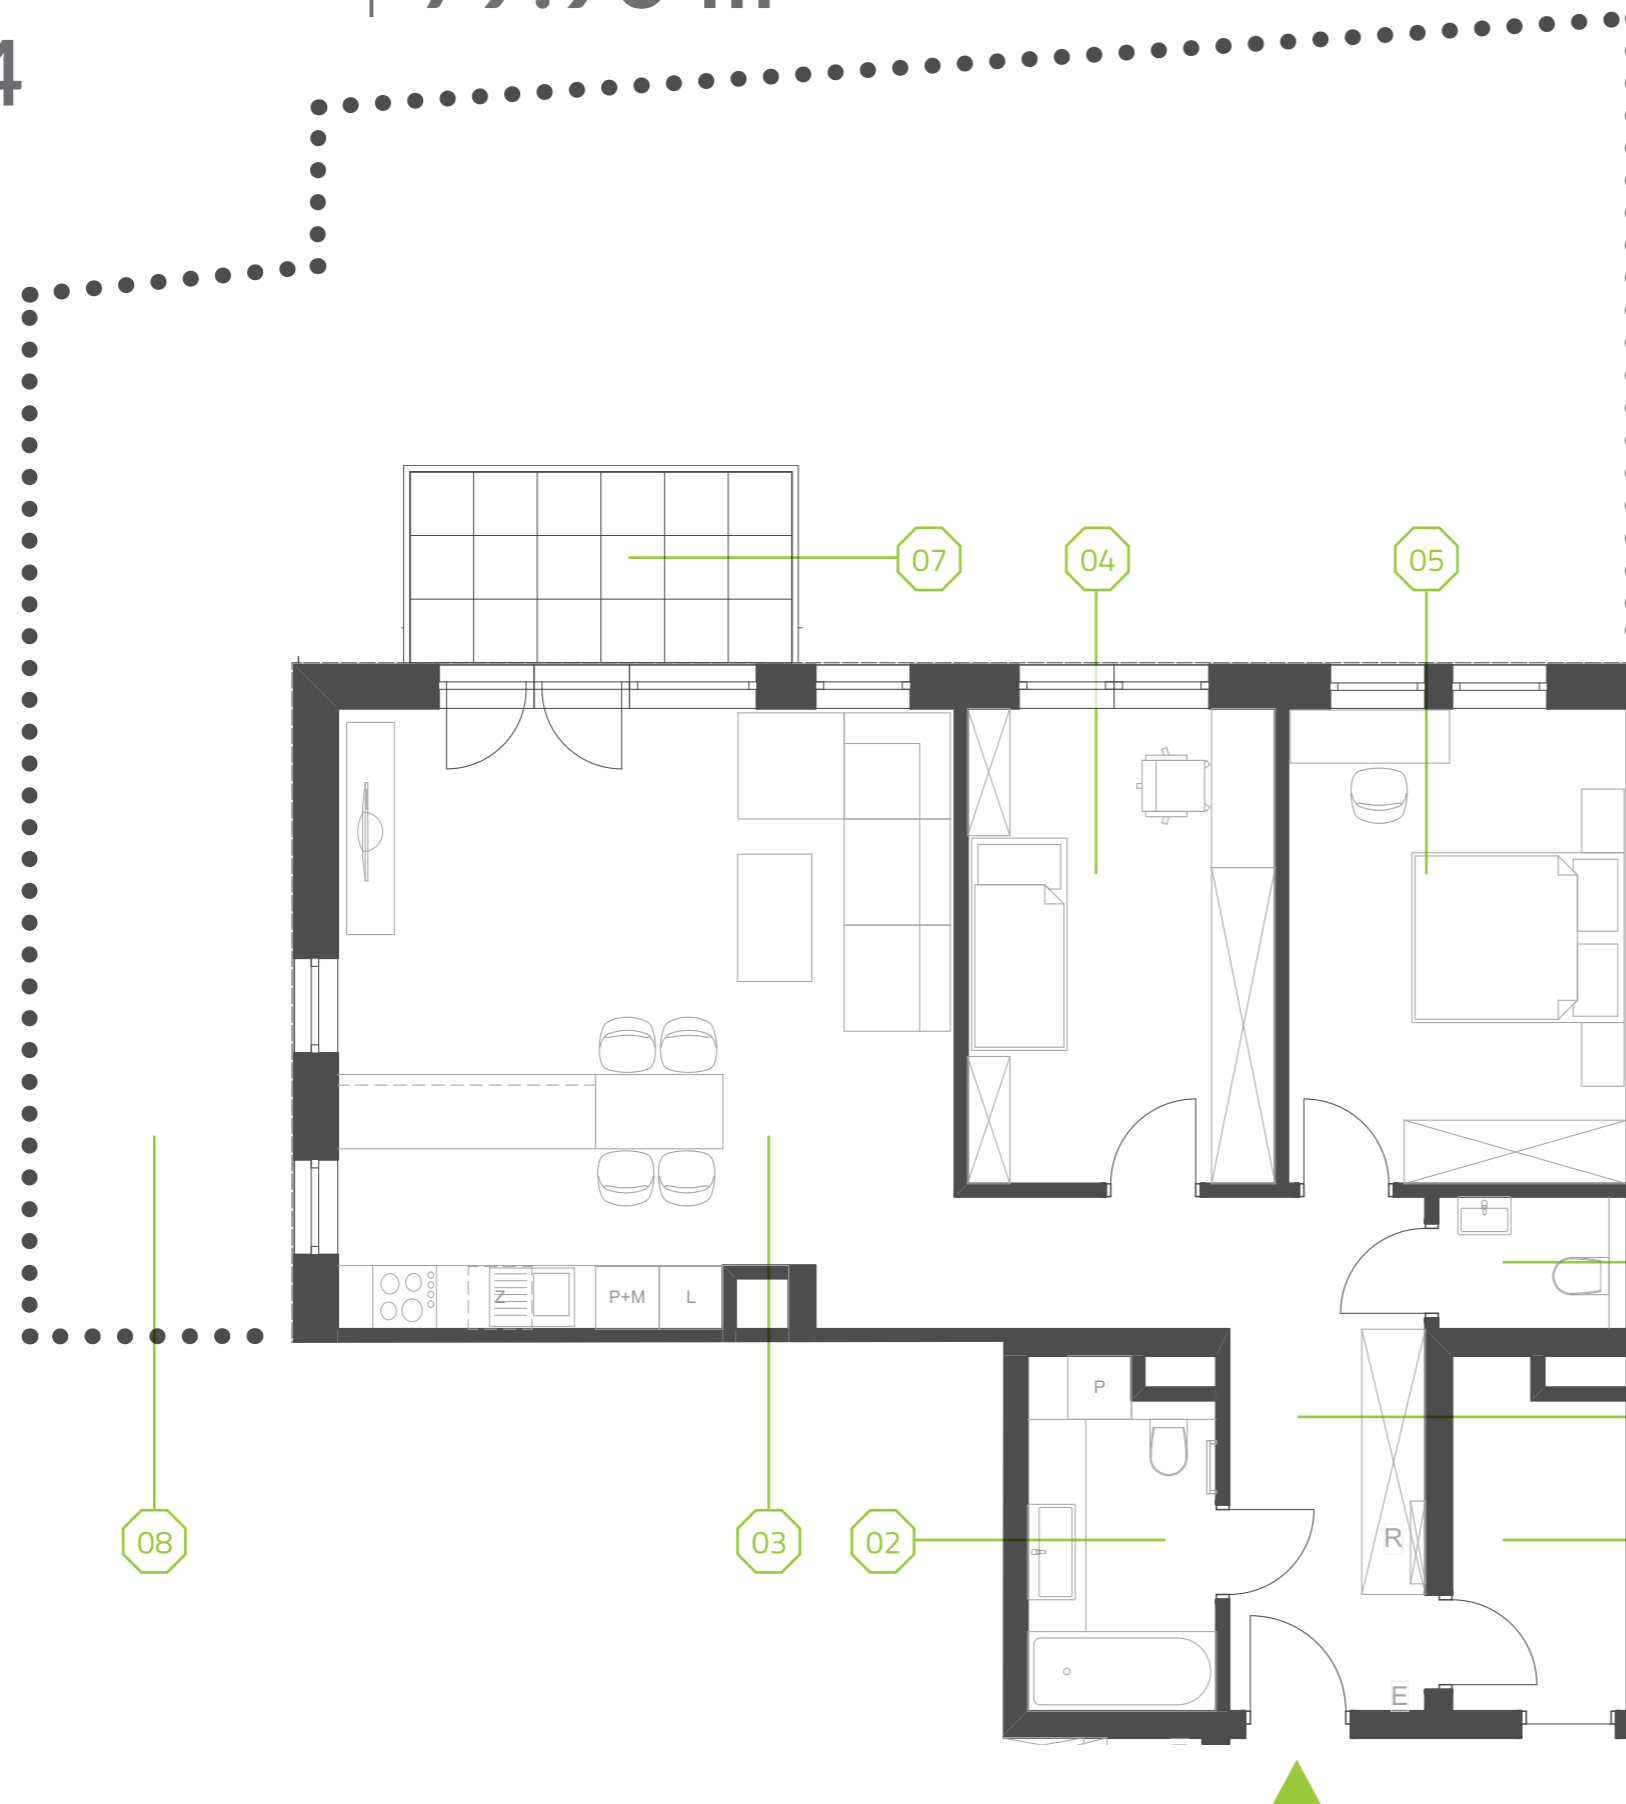

OPAL
M A K S I M U M