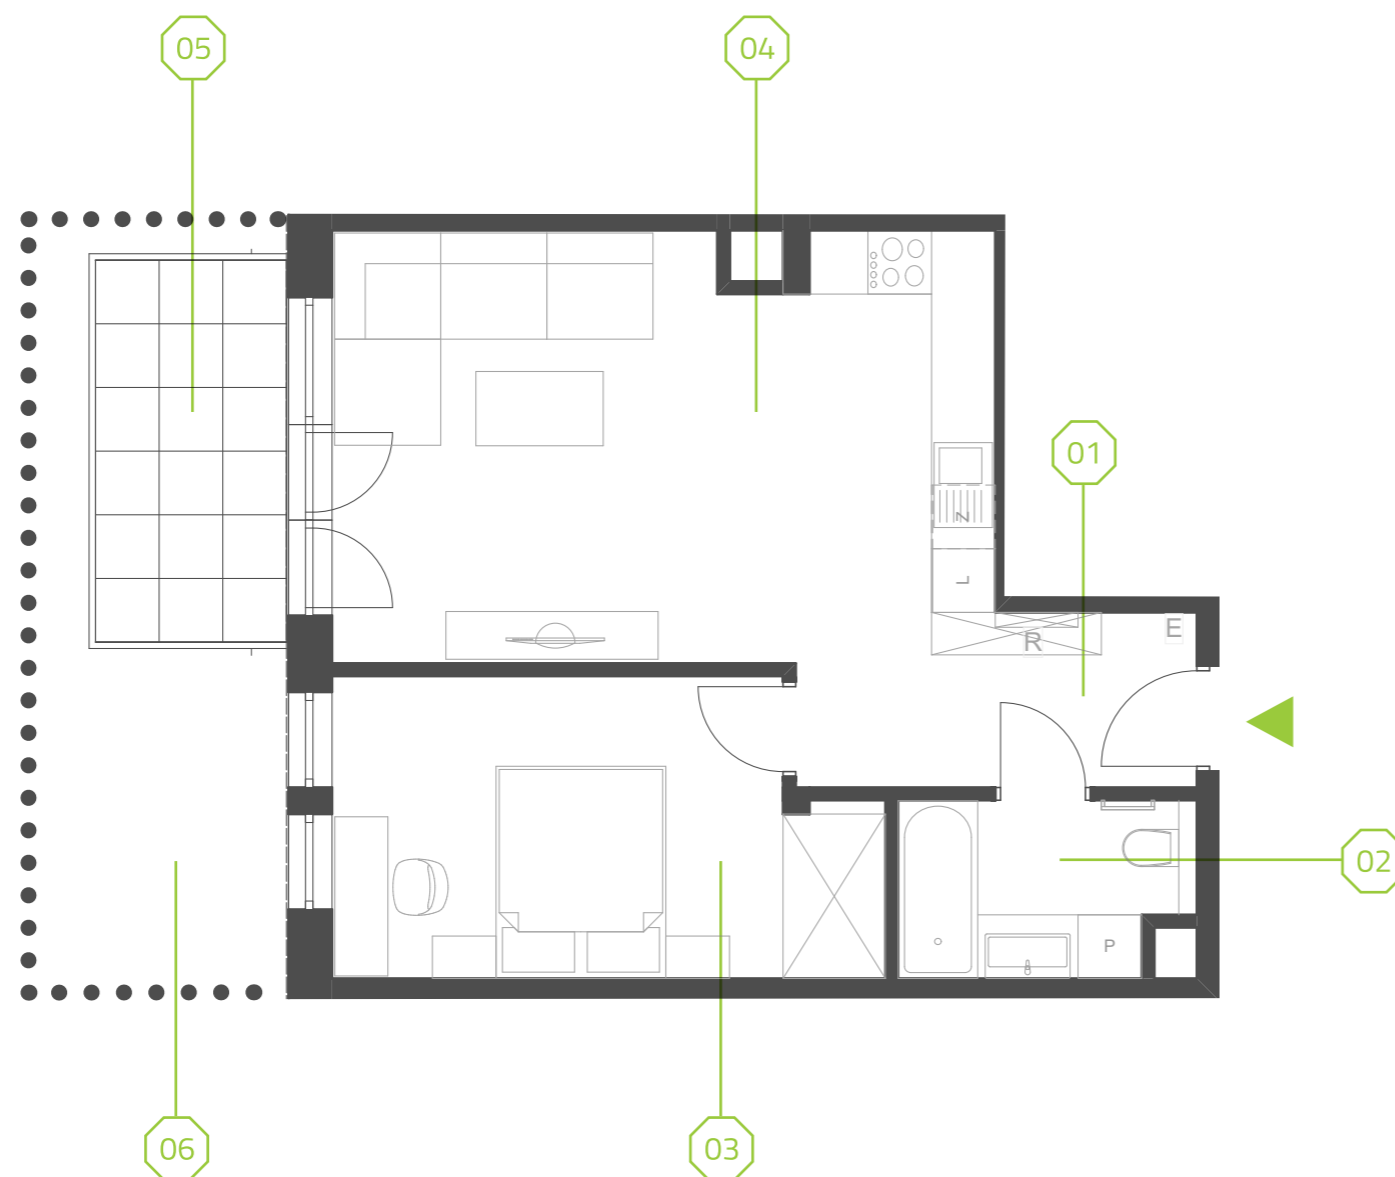

PARK BAŻANTÓW

RZUT MIESZKANIA | 47.86 m²

D.3

PARK BAŻANTÓW

Etap:	2
Piętro:	0
Liczba pokoi:	2
Nr mieszkania:	D.3
Pow. mieszkania:	47.86 m²

01 hol	5.23 m ²
02 łazienka	4.33 m ²
03 pokój	13.54 m ²
04 salon + aneks	24.76 m ²
05 taras	6.48 m ²
06 ogród	około 11.00 m ²