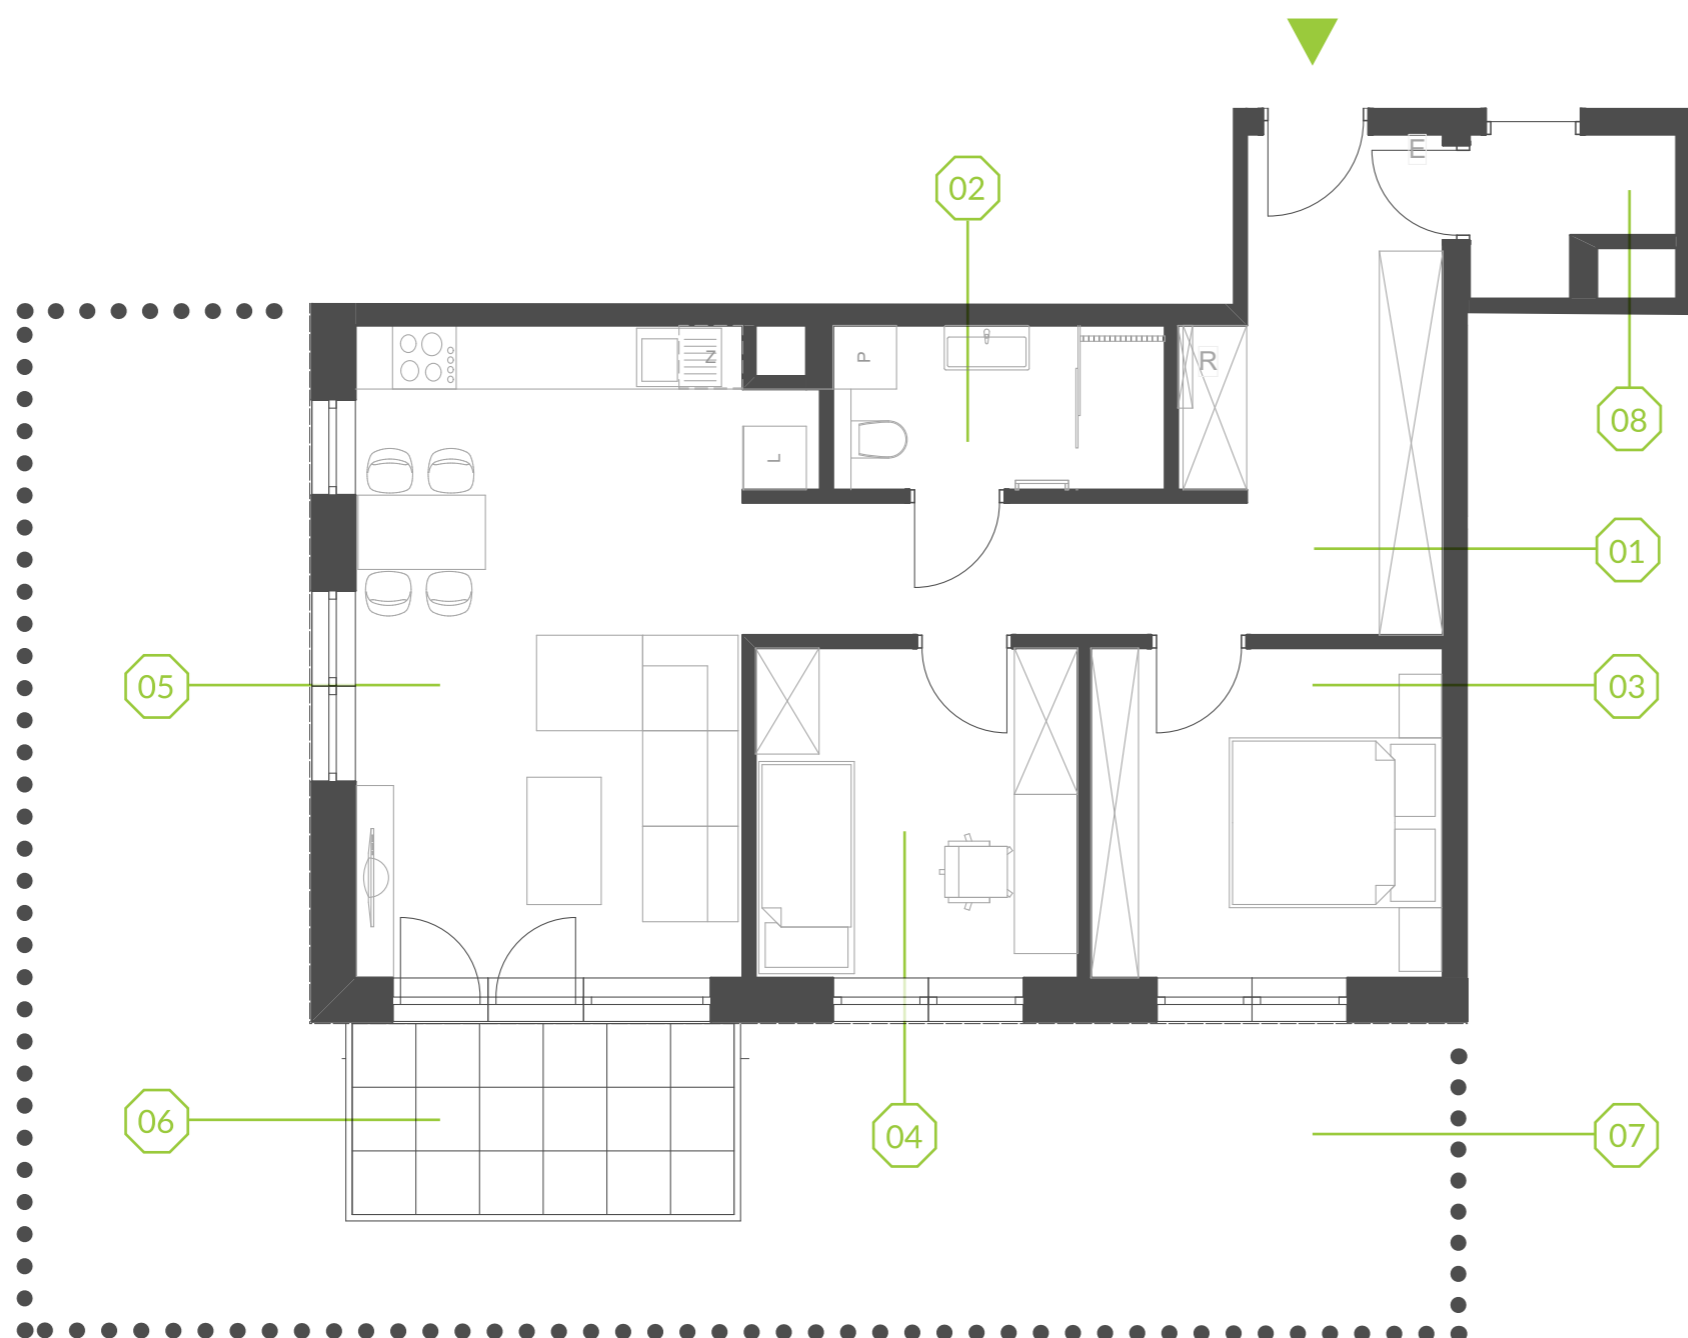

# PARK BAŻANTÓW

RZUT MIESZKANIA | 62.66 m<sup>2</sup>

## PARK BAŻANTÓW

Etap:	2
Piętro:	0
Liczba pokoi:	3
Nr mieszkania:	D.2
Pow. mieszkania:	<b>62.66 m<sup>2</sup></b>

01 hol	15.44 m <sup>2</sup>
02 łazienka	4.76 m <sup>2</sup>
03 pokój	10.20 m <sup>2</sup>
04 pokój	9.33 m <sup>2</sup>
05 salon + aneks	22.93 m <sup>2</sup>
06 taras	6.48 m <sup>2</sup>
07 ogród	około 45.00 m <sup>2</sup>
08 komórka 2*	2.35 m <sup>2</sup>