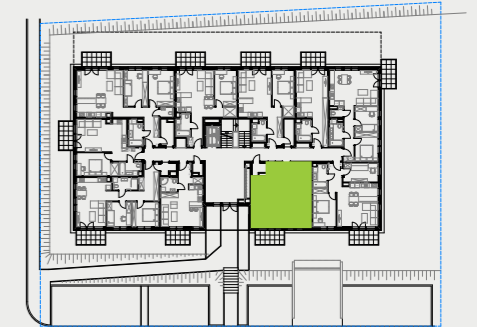

PARK BAŻANTÓW

RZUT MIESZKANIA | 49.30 m²

D.10

PARK BAŻANTÓW

Etap:	2
Piętro:	0
Liczba pokoi:	2
Nr mieszkania:	D.10
Pow. mieszkania:	49.30 m²

01 hol	4.18 m ²
02 łazienka	5.23 m ²
03 pokój	14.57 m ²
04 salon + aneks	25.32 m ²
05 taras	6.48 m ²
06 ogród	około 25.00 m ²
07 komórka 5*	2.31 m ²