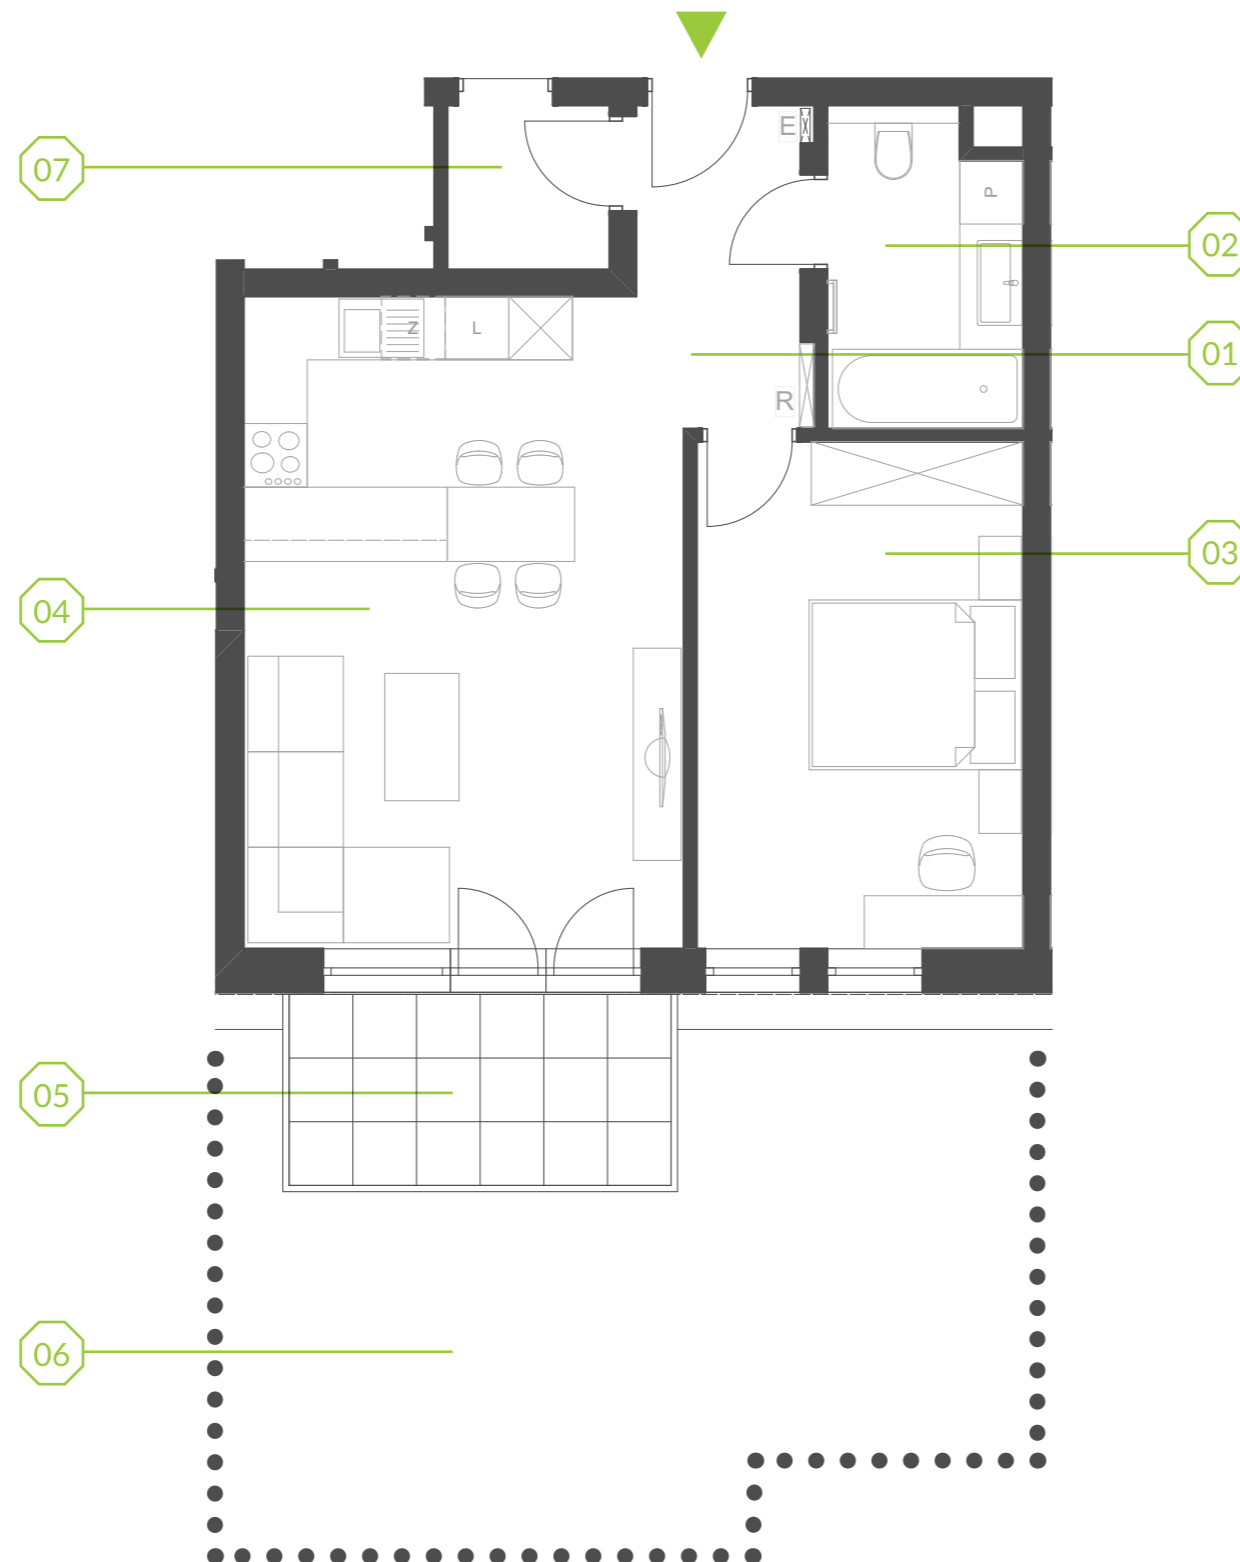

PARK BAŻANTÓW

RZUT MIESZKANIA | 49.30 m²

D.10

PARK BAŻANTÓW

Etap:	2
Piętro:	0
Liczba pokoi:	2
Nr mieszkania:	D.10
Pow. mieszkania:	49.30 m²

01 hol	4.18 m ²
02 łazienka	5.23 m ²
03 pokój	14.57 m ²
04 salon + aneks	25.32 m ²
05 taras	6.48 m ²
06 ogród	około 25.00 m ²
07 komórka 5*	2.31 m ²