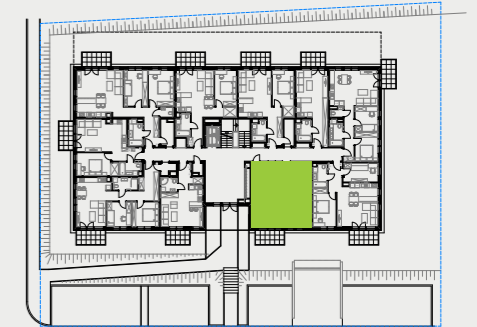

PARK BAŻANTÓW

RZUT MIESZKANIA | 49.30 m²

D.10

PARK BAŻANTÓW

Etap:	2
Piętro:	0
Liczba pokoi:	2
Nr mieszkania:	D.10
Pow. mieszkania:	49.30 m²

01 hol	4.18 m ²
02 łazienka	5.23 m ²
03 pokój	14.57 m ²
04 salon + aneks	25.32 m ²
05 taras	6.48 m ²
06 ogród	około 25.00 m ²
07 komórka 5*	2.31 m ²