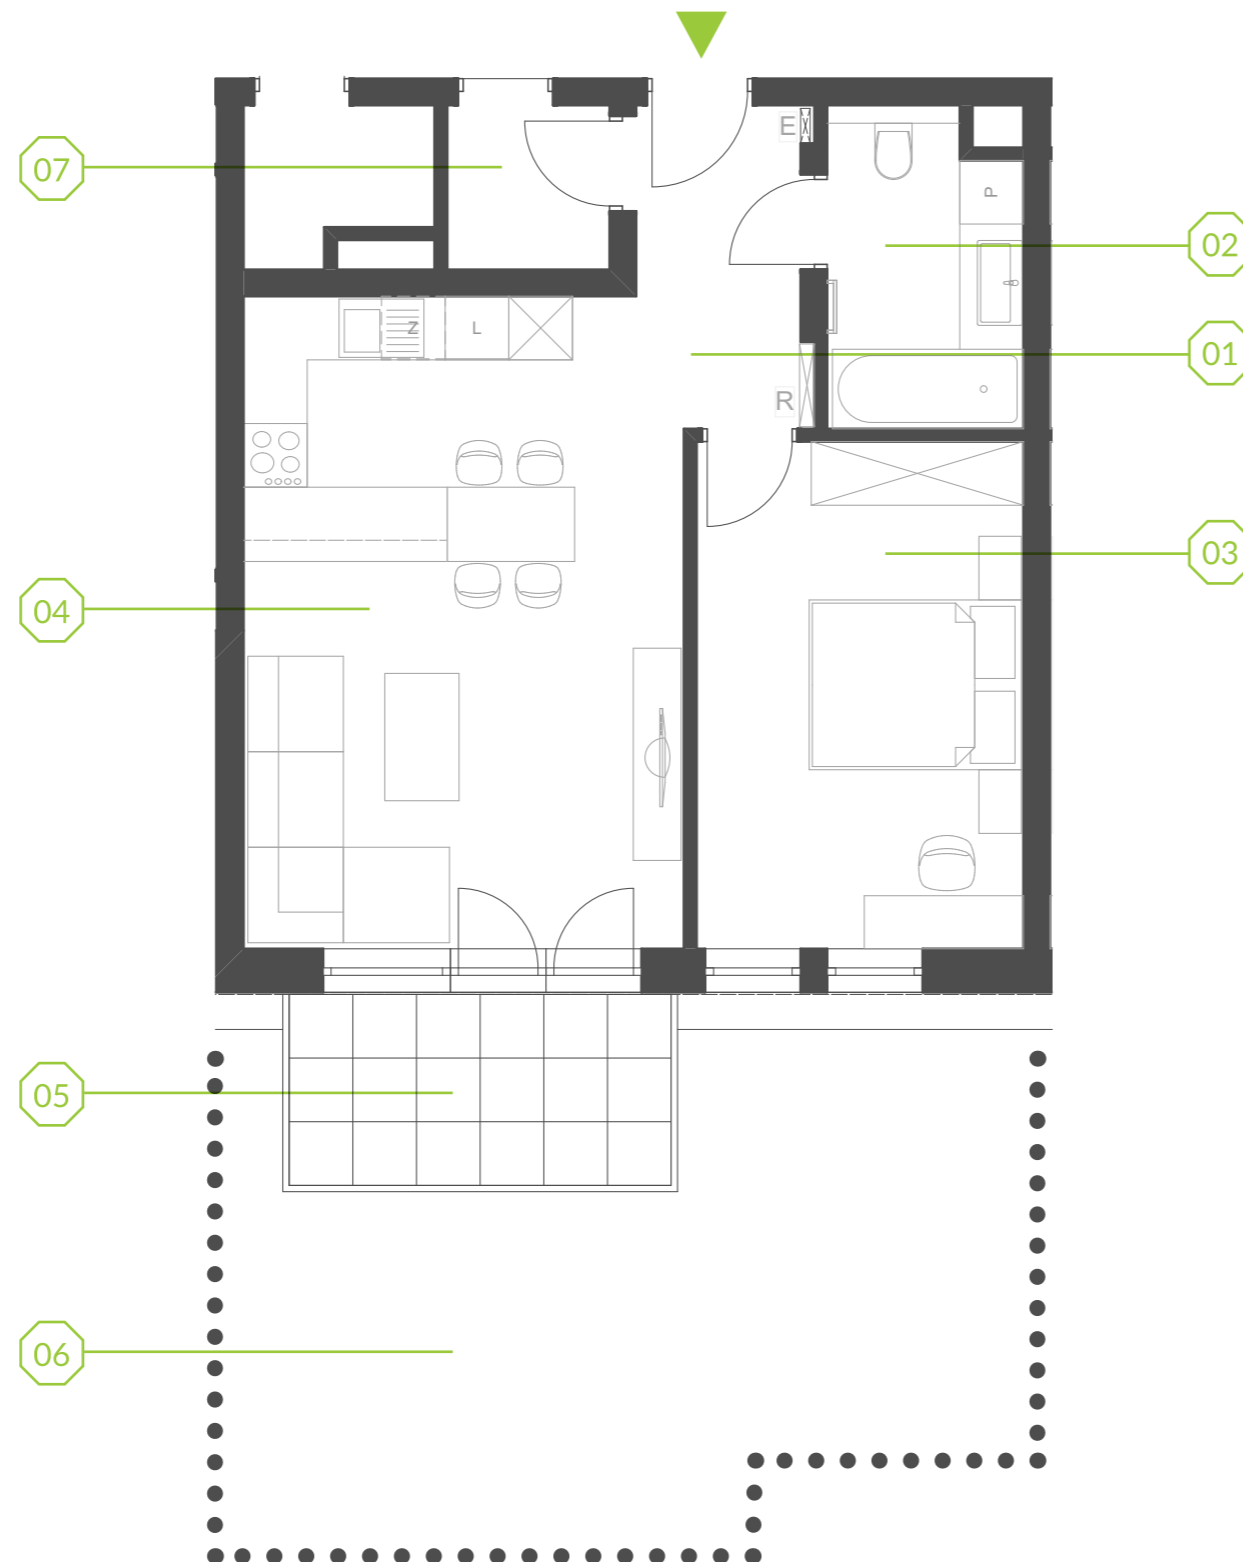

PARK BAŻANTÓW

RZUT MIESZKANIA | 49.30 m²

D.10

PARK BAŻANTÓW

Etap:	2
Piętro:	0
Liczba pokoi:	2
Nr mieszkania:	D.10
Pow. mieszkania:	49.30 m²

01 hol	4.18 m ²
02 łazienka	5.23 m ²
03 pokój	14.57 m ²
04 salon + aneks	25.32 m ²
05 taras	6.48 m ²
06 ogród	około 25.00 m ²
07 komórka 5*	2.31 m ²