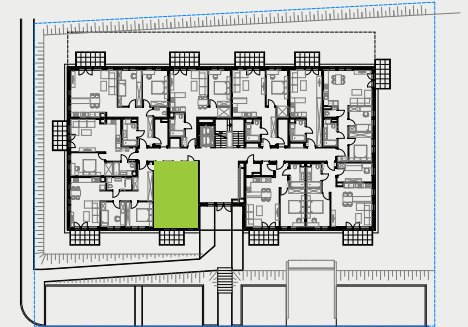

# PARK BAŻANTÓW

RZUT MIESZKANIA | 33.90 m<sup>2</sup>

## PARK BAŻANTÓW

Etap:	2
Piętro:	0
Liczba pokoi:	1
Nr mieszkania:	D.1
Pow. mieszkania:	<b>33.90 m<sup>2</sup></b>

01 hol	6.00 m <sup>2</sup>
02 łazienka	3.67 m <sup>2</sup>
03 salon + aneks	24.23 m <sup>2</sup>
04 taras	5.40 m <sup>2</sup>
05 ogród	około 8.00 m <sup>2</sup>
06 komórka 1*	1.55 m <sup>2</sup>