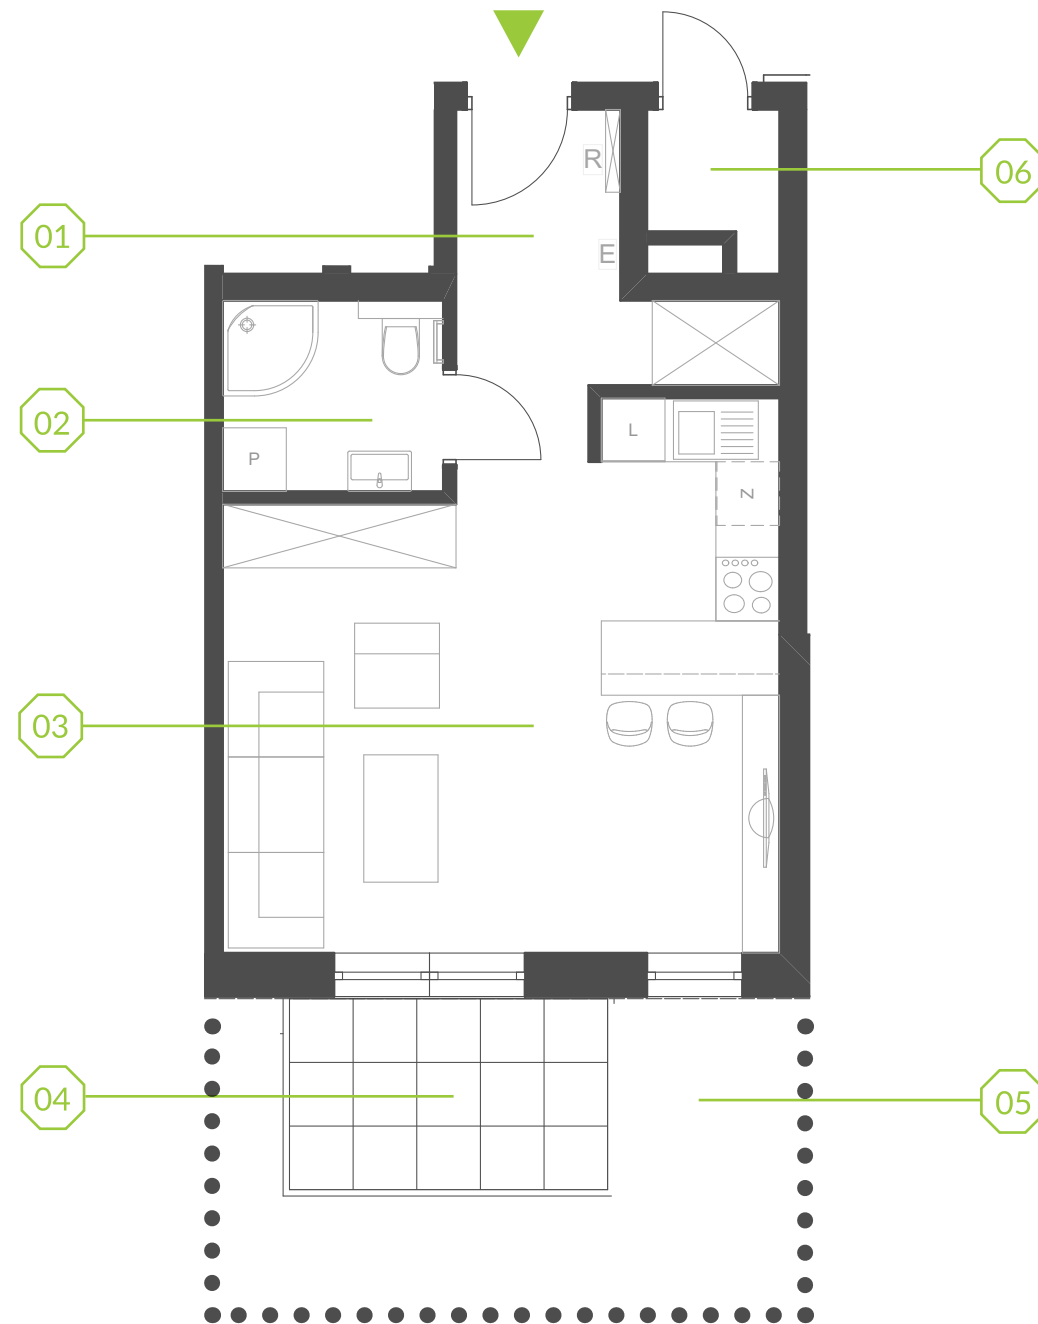

# PARK BAŻANTÓW

RZUT MIESZKANIA | 33.90 m<sup>2</sup>

## D.1

## PARK BAŻANTÓW

Etap:	2
Piętro:	0
Liczba pokoi:	1
Nr mieszkania:	D.1
Pow. mieszkania:	<b>33.90 m<sup>2</sup></b>

01 hol	6.00 m <sup>2</sup>
02 łazienka	3.67 m <sup>2</sup>
03 salon + aneks	24.23 m <sup>2</sup>
04 taras	5.40 m <sup>2</sup>
05 ogród	około 8.00 m <sup>2</sup>
06 komórka 1*	1.55 m <sup>2</sup>