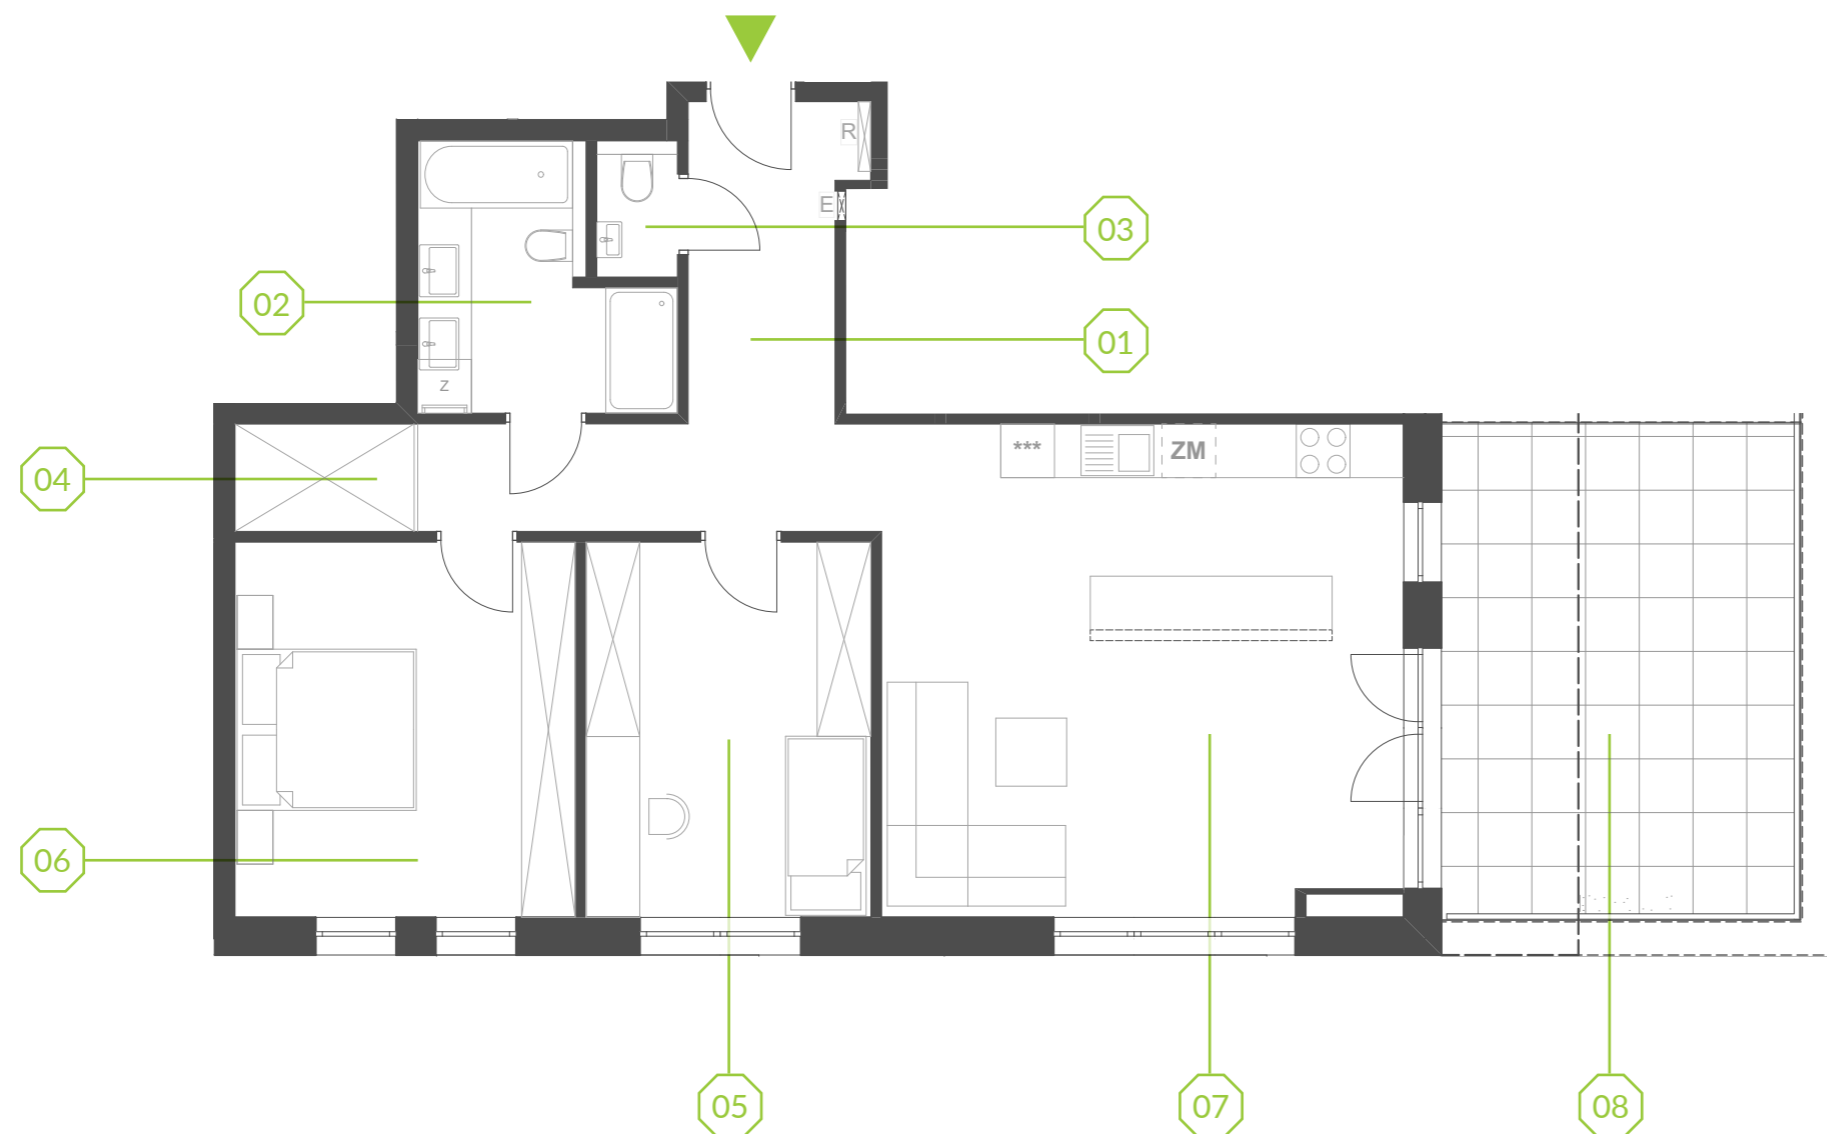

PARK BAŻANTÓW

RZUT MIESZKANIA | 83.10 m²

C.4.5

Etap:	2
Piętro:	4
Liczba pokoi:	3
Nr mieszkania:	C.4.5
Pow. mieszkania:	83.10 m²

01 hol	12.26 m ²
02 łazienka	7.00 m ²
03 wc	1.32 m ²
04 garderoba	2.38 m ²
05 pokój	13.18 m ²
06 pokój	15.76 m ²
07 salon + aneks	31.19 m ²