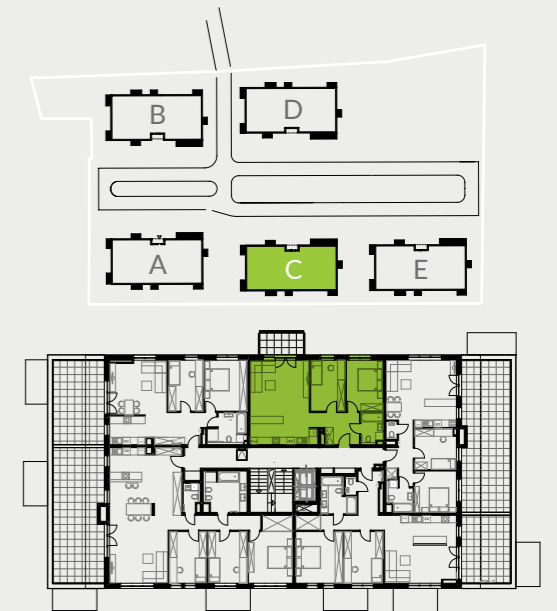

# PARK BAŻANTÓW

RZUT MIESZKANIA | 70.15 m<sup>2</sup>

## PARK BAŻANTÓW

Etap:	2
Piętro:	4
Liczba pokoi:	3
Nr mieszkania:	C.4.3
Pow. mieszkania:	<b>70.15 m<sup>2</sup></b>

01 hol	8.58 m <sup>2</sup>
02 salon + aneks	33.64 m <sup>2</sup>
03 pokój	11.37 m <sup>2</sup>
04 pokój	12.19 m <sup>2</sup>
05 łazienka	4.35 m <sup>2</sup>
06 balkon	6.48 m <sup>2</sup>