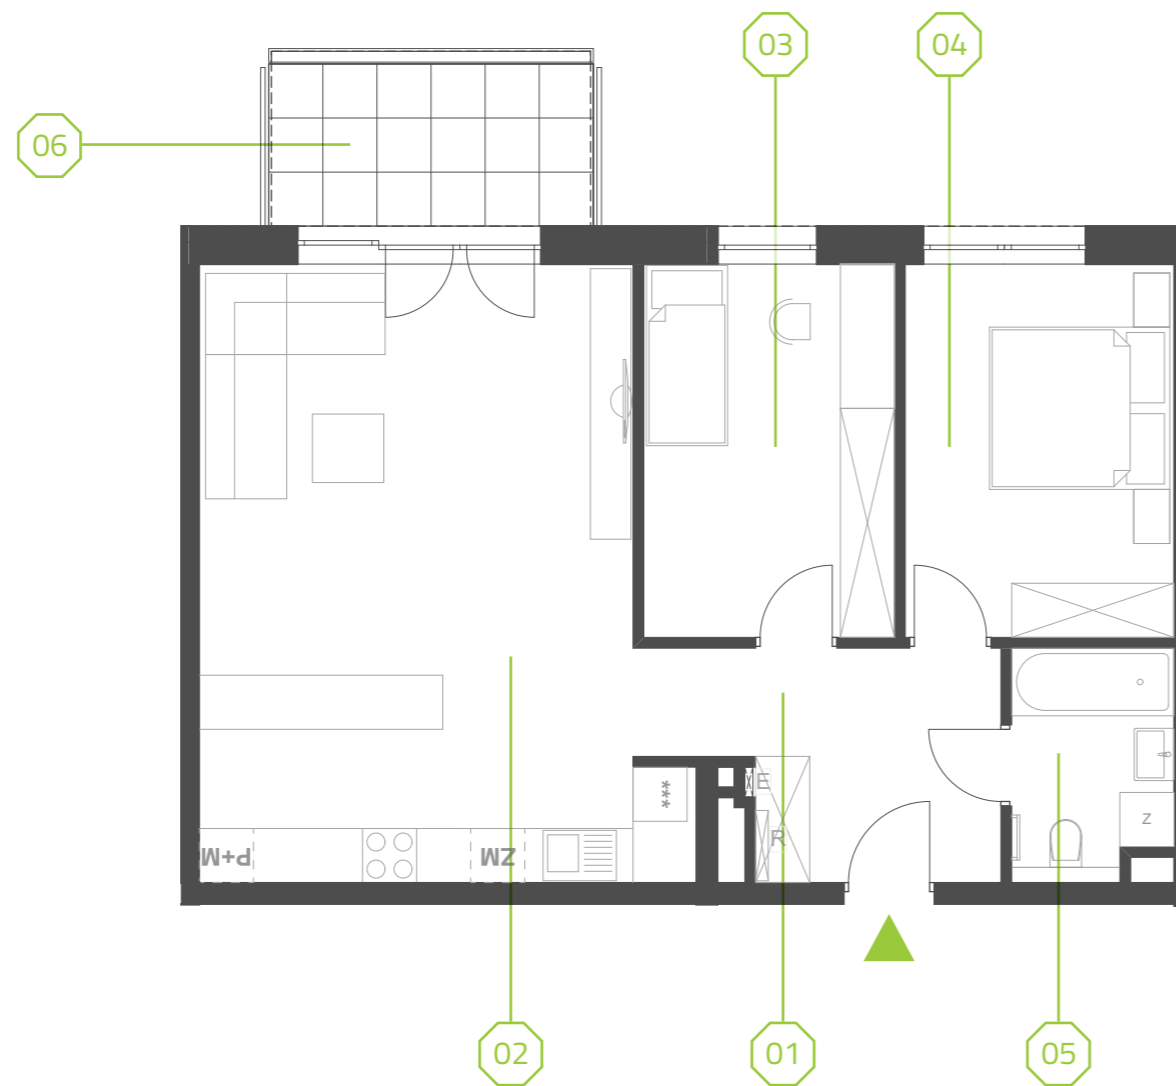

# PARK BAŻANTÓW

RZUT MIESZKANIA | 70.15 m<sup>2</sup>

## PARK BAŻANTÓW

Etap:	2
Piętro:	4
Liczba pokoi:	3
Nr mieszkania:	C.4.3
Pow. mieszkania:	<b>70.15 m<sup>2</sup></b>

01 hol	8.58 m <sup>2</sup>
02 salon + aneks	33.64 m <sup>2</sup>
03 pokój	11.37 m <sup>2</sup>
04 pokój	12.19 m <sup>2</sup>
05 łazienka	4.35 m <sup>2</sup>
06 balkon	6.48 m <sup>2</sup>