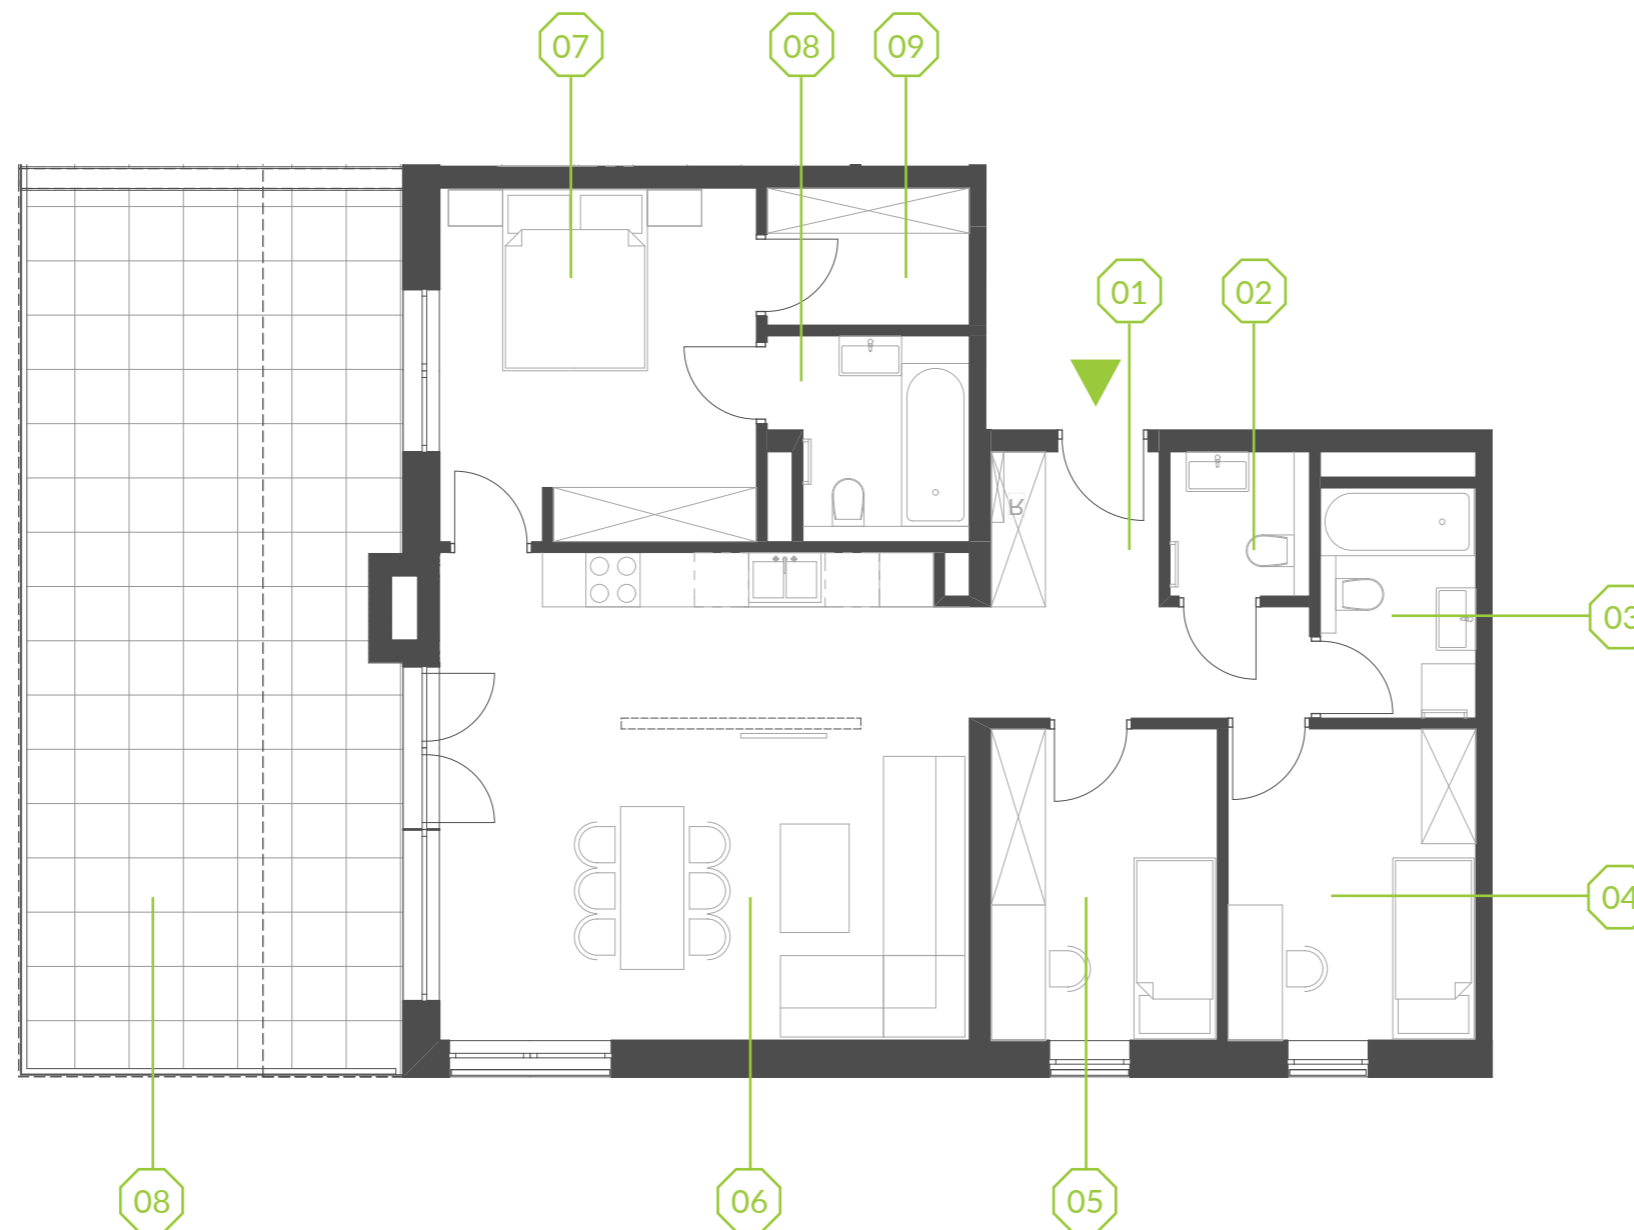

PARK BAŻANTÓW

RZUT MIESZKANIA | 84.72 m²

B.5.2

Etap:	1
Piętro:	4
Liczba pokoi:	4
Nr mieszkania:	B.5.2
Pow. mieszkania:	84.72 m²
01 hol	7.69 m ²
02 wc	2.40 m ²
03 łazienka	4.32 m ²
04 pokój	9.32 m ²
05 pokój	8.53 m ²
06 salon + aneks	31.23 m ²
07 pokój	13.43 m ²
08 łazienka	4.51 m ²
09 garderoba	3.29 m ²
10 taras	41.27 m ²