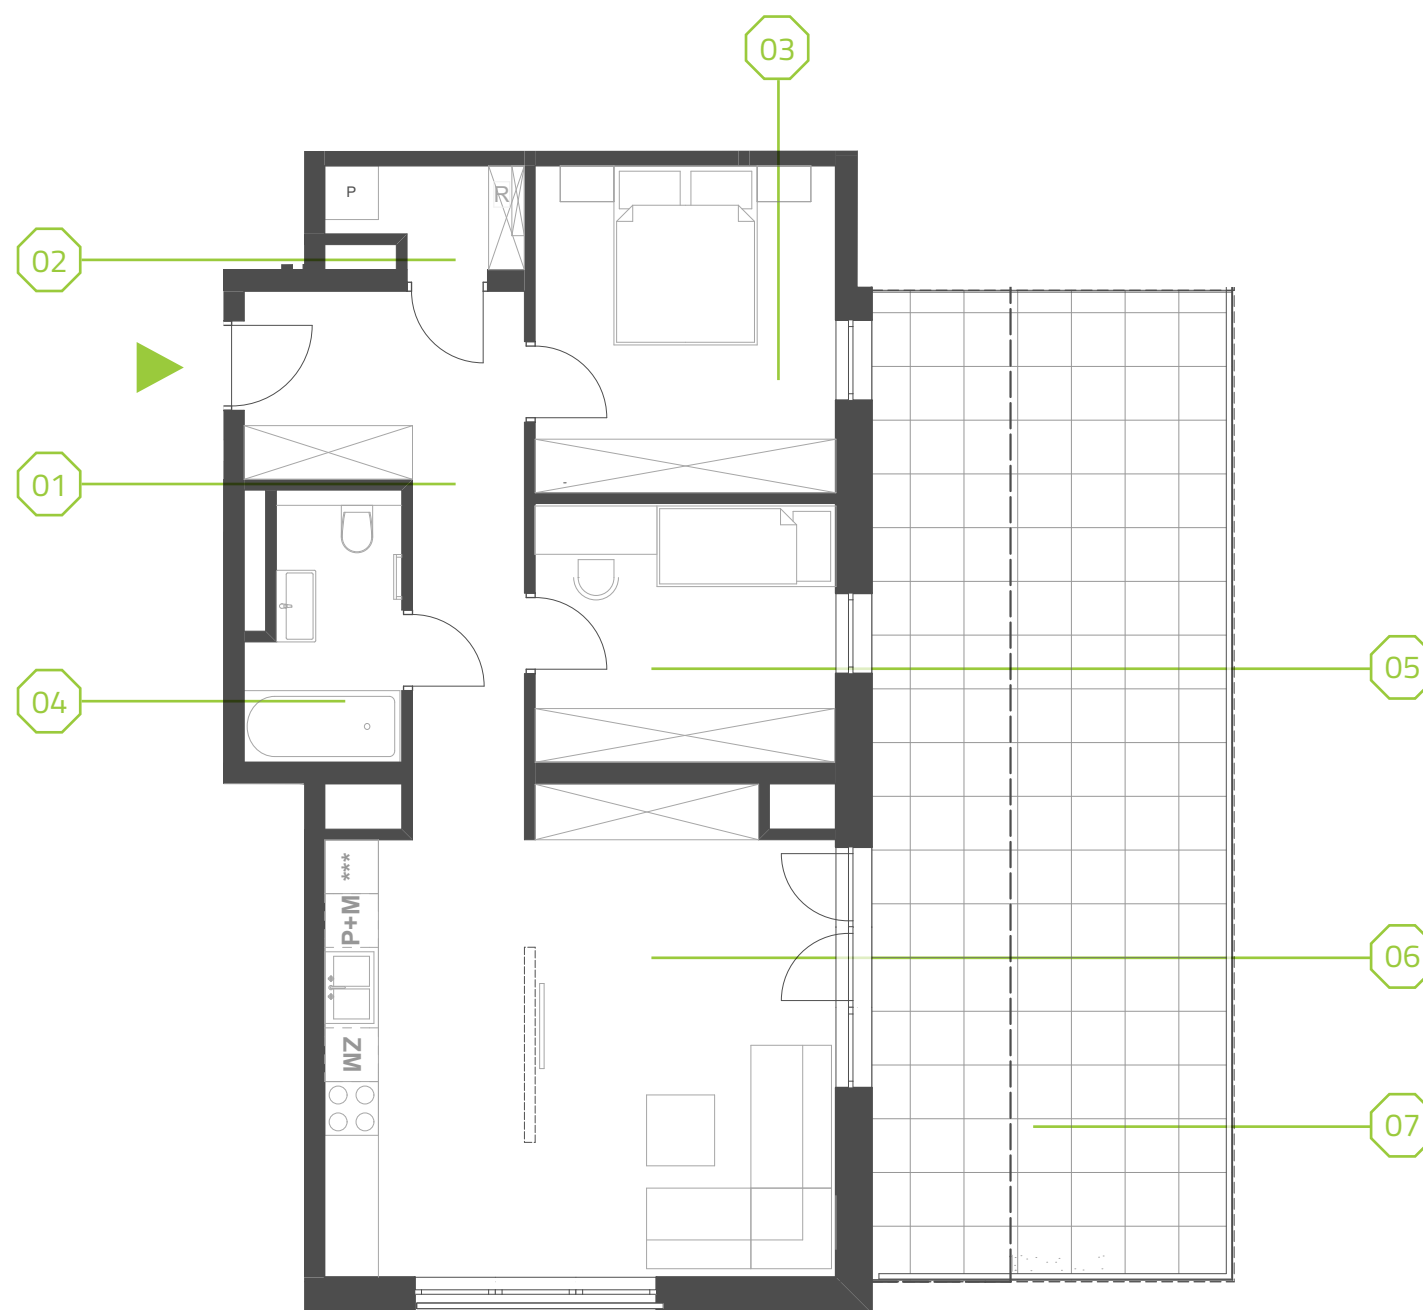

PARK BAŻANTÓW

RZUT MIESZKANIA | 68.92 m²

A.5.4

PARK BAŻANTÓW

Etap:	1
Piętro:	4
Liczba pokoi:	3
Nr mieszkania:	A.5.4
Pow. mieszkania:	68.92 m²

01 hol	10.36 m ²
02 pom. gosp.	2.14 m ²
03 pokój	12.16 m ²
04 łazienka	4.65 m ²
05 pokój	9.58 m ²
06 salon + aneks	30.03 m ²
07 taras	44.46 m ²