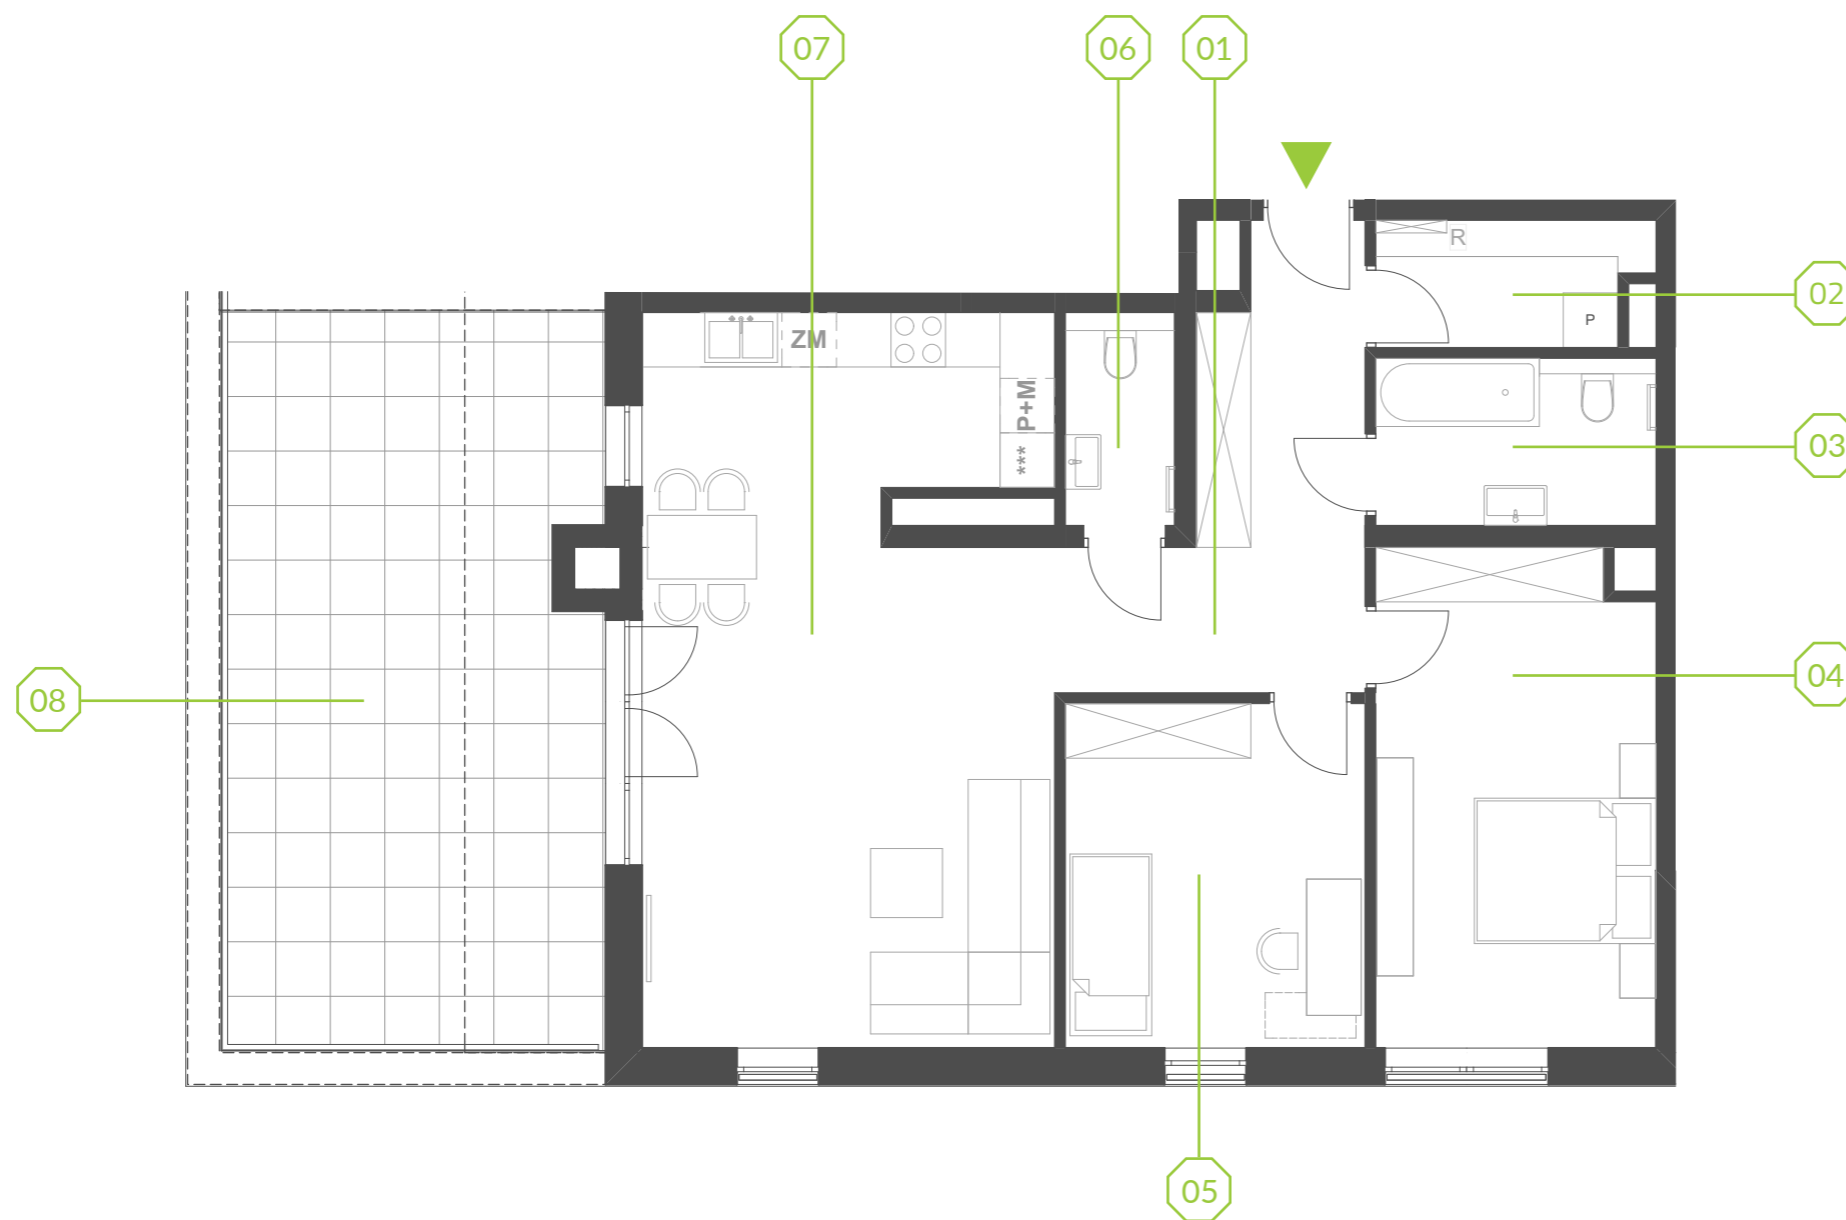

PARK BAŻANTÓW

RZUT MIESZKANIA | 88.46 m²

A.5.1

PARK BAŻANTÓW

Etap:	1
Piętro:	4
Liczba pokoi:	3
Nr mieszkania:	A.5.1
Pow. mieszkania:	88.46 m²

01 hol	12.19 m ²
02 pom. gosp.	3.89 m ²
03 łazienka	5.59 m ²
04 pokój	16.48 m ²
05 pokój	12.33 m ²
06 wc	2.75 m ²
07 salon + aneks	35.23 m ²
08 taras	33.82 m ²